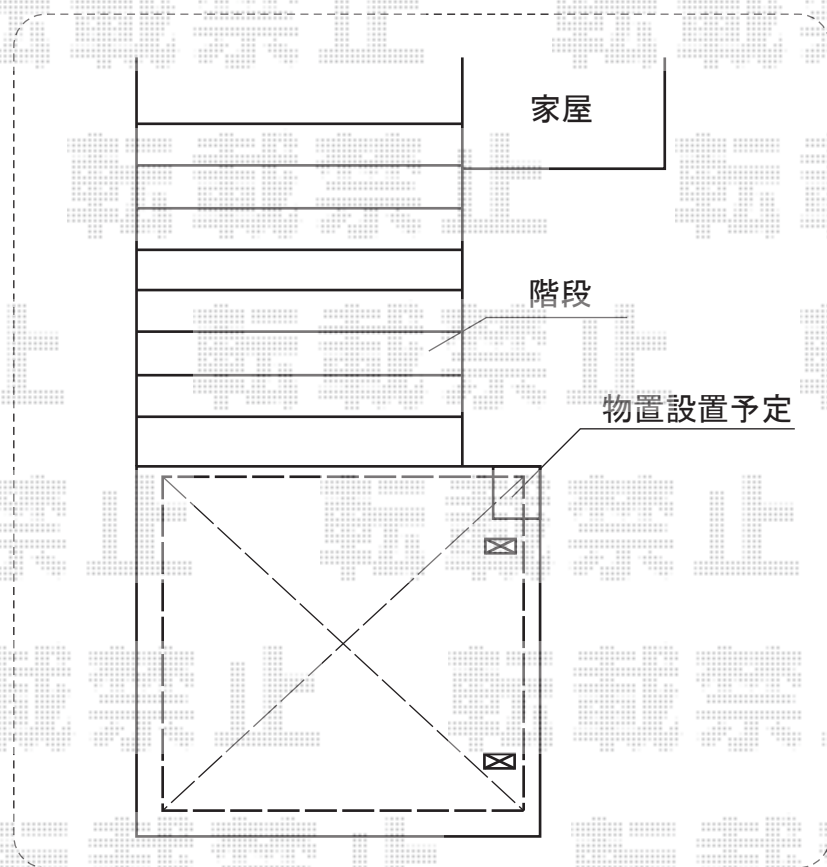

## レイナポートグラン 積雪～20cm対応

YKK AP レイナポートグラン 積雪～20cm対応  
幅=2,550mm  
奥行=5,768mm  
色：プラチナステン  
屋根材：熱線遮断ポリカーボネート(トーマイマツト)  
柱仕様：ハイロング柱仕様(有効高 約2,800mm)

現場状況や作図制限により概略図の内容と多少の違いが生じることがございます。  
施工時は、現場優先とさせて頂きたく思いますので、お立会い頂き、  
最終のご指示のほど、何卒、宜しくお願い致します。