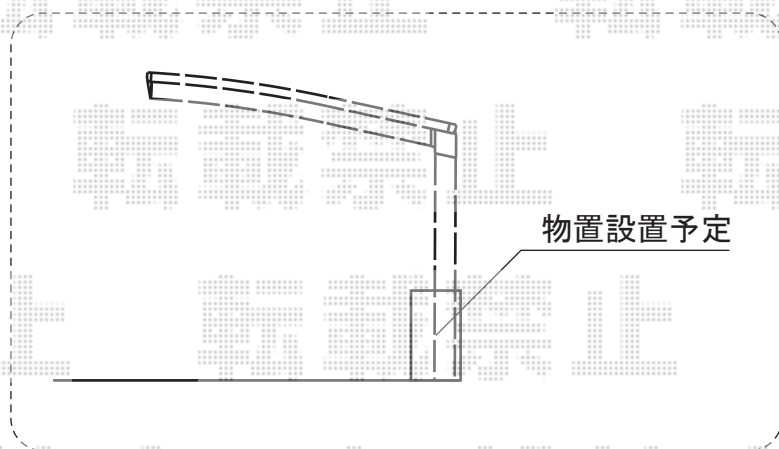

## レイナポートグラン 積雪～20cm対応

YKK AP レイナポートグラン 積雪～20cm対応  
幅=2,550mm  
奥行=5,768mm  
色：プラチナステン  
屋根材：熱線遮断ポリカーボネート(トーマイマツト)  
柱仕様：ハイロング柱仕様(有効高 約2,800mm)

現場状況や作図制限により概略図の内容と多少の違いが生じることがございます。  
施工時は、現場優先とさせて頂きたく思いますので、お立会い頂き、  
最終のご指示のほど、何卒、宜しくお願い致します。