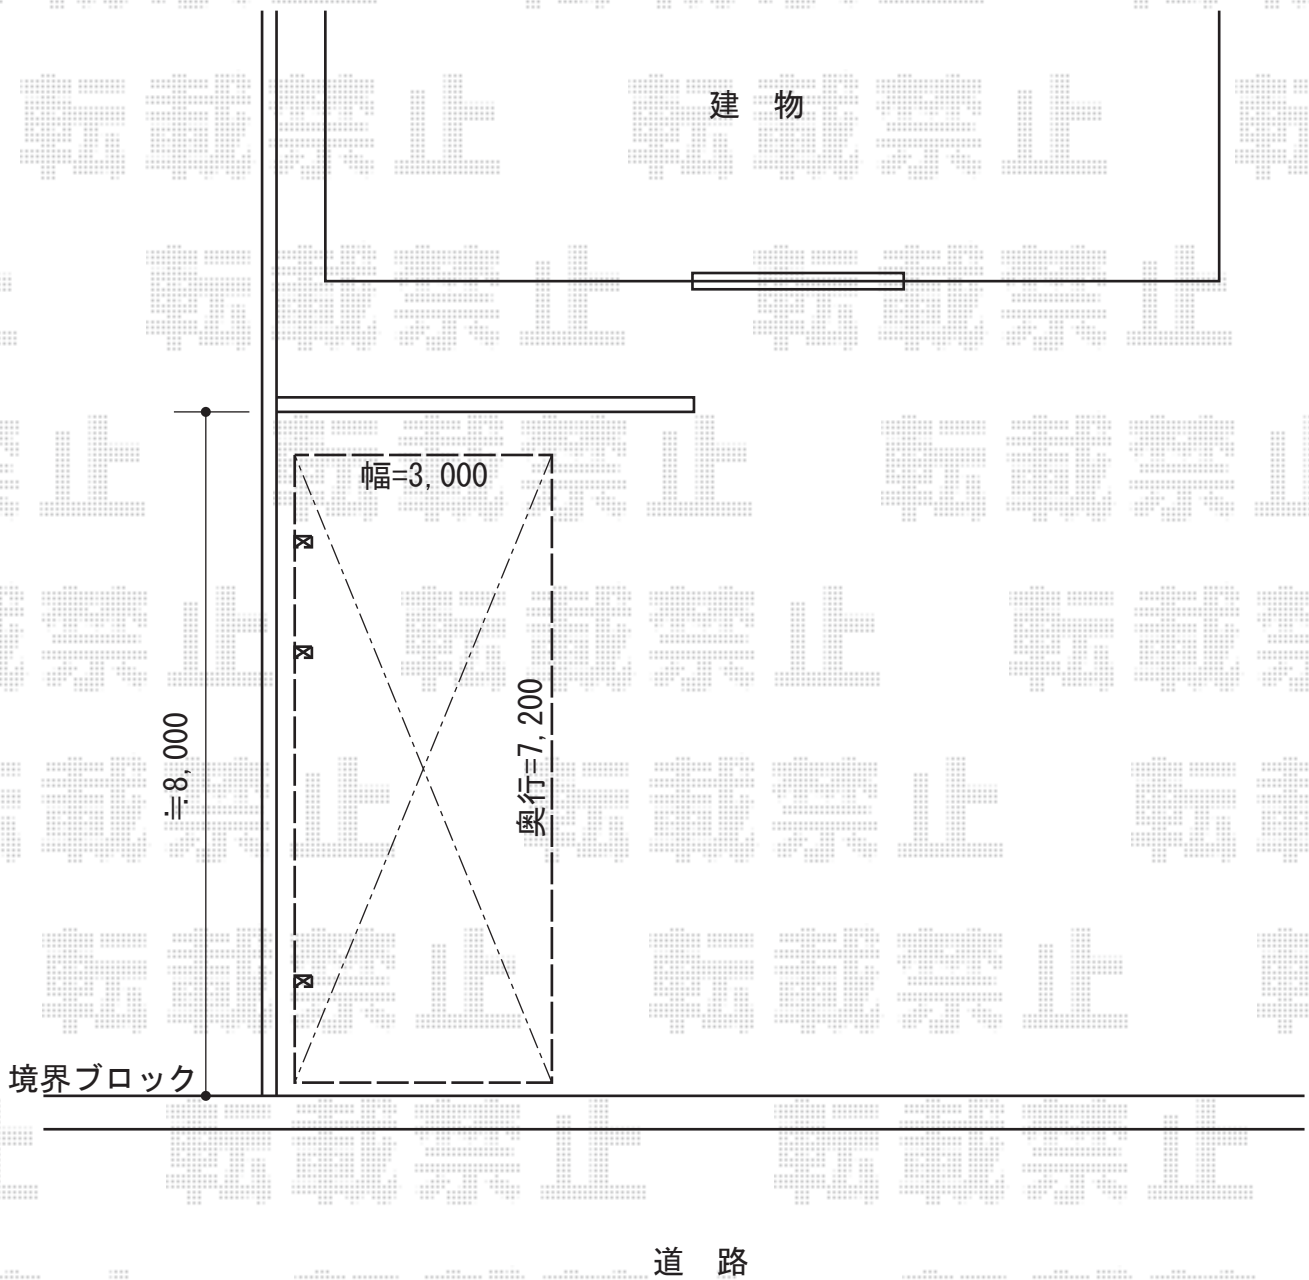

レイナポートグラン 延長 積雪～20cm対応

YKK AP レイナポートグラン 延長 積雪～20cm対応

幅= 3,000mm

奥行= 7,200mm

色： プラチナステン

屋根材： 熱線遮断ポリカーボネート（アースブルーマット調）

柱仕様： ハイルフ柱仕様（有効高 約2,350mm）

YKK AP 着脱式サポート 2本+1本入

柱仕様： ハイルフ柱仕様

色： プラチナステン

現場状況や作図制限により概略図の内容と多少の違いが生じることがございます。
施工時は、現場優先とさせて頂きたく思いますので、お立会い頂き、
最終のご指示のほど、何卒、宜しくお願い致します。

EX-SHOP
HTTP://WWW.EX-SHOP.NET

担当：岡本

全ての著作権は、エクスショップに帰属します。当社とのお取引目的外的の使用・複製・転載禁止となっております。