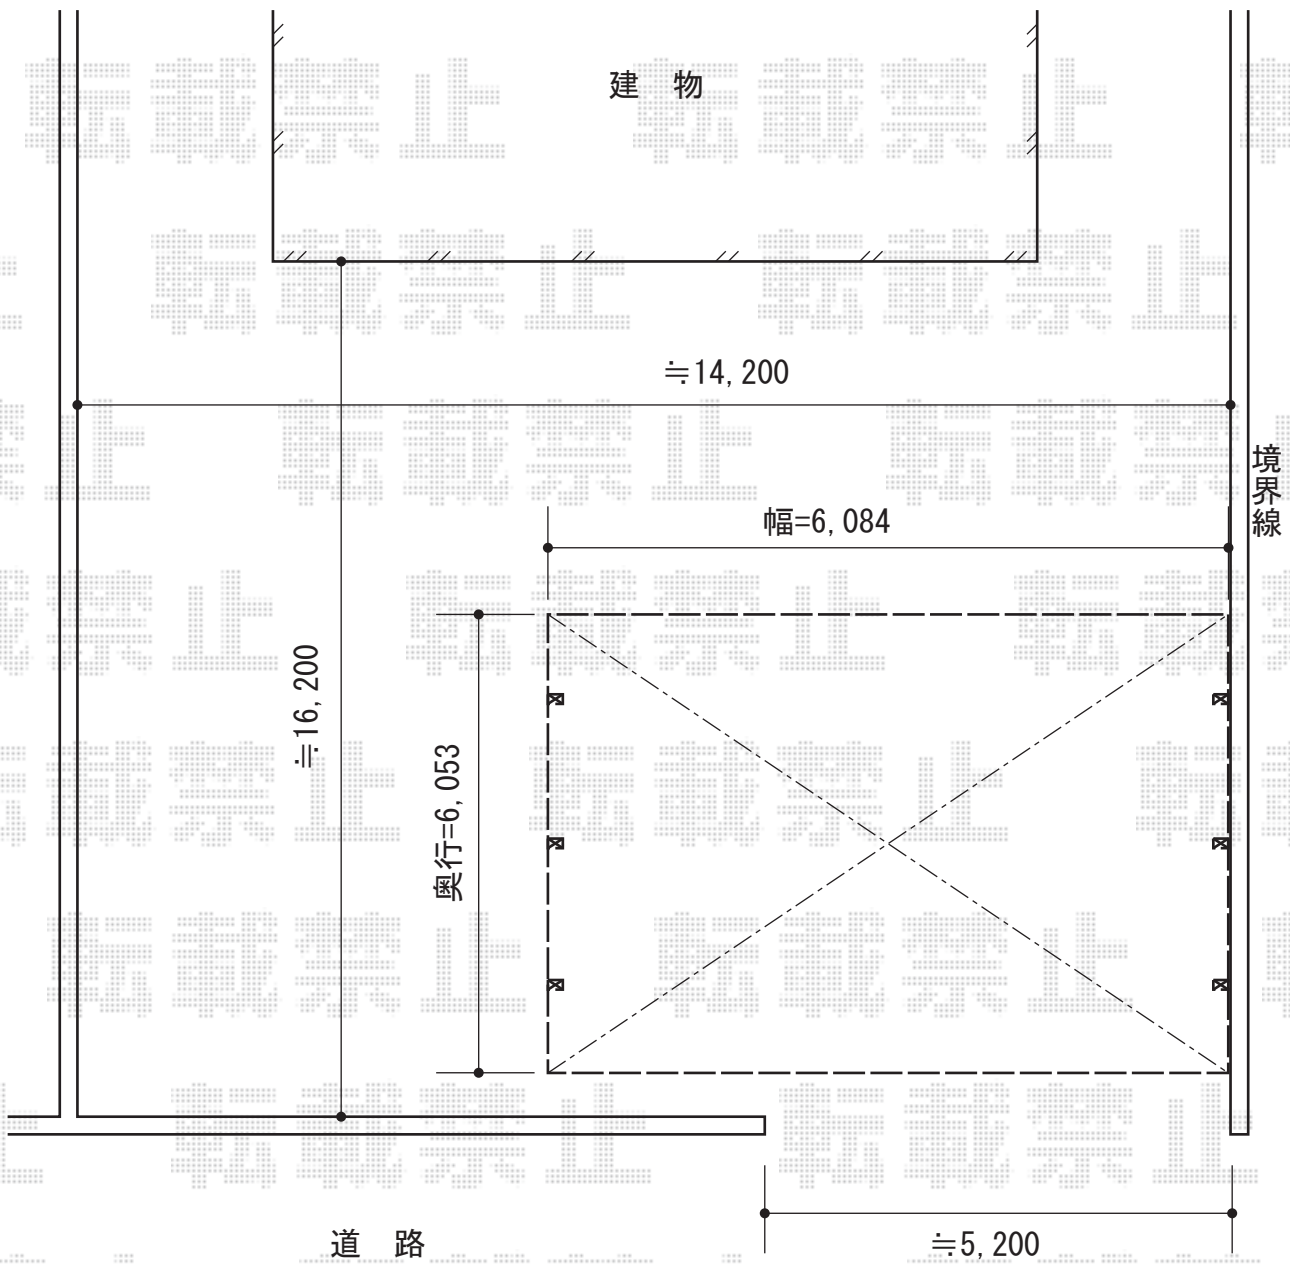

テリオSPORTIII 3000 2台用 角柱6本柱仕様 積雪~100cm対応

トステム テリオSPORTIII 3000 2台用
角柱6本柱仕様 積雪~100cm対応
幅=6,084mm 奥行=6,053mm
色：シャイングレー
屋根材：【遮光】スチール折板（ペフ無/ t=0.6mm）
柱仕様：ロング柱25仕様（有効高 約2,500mm）

現場状況や作図制限により概略図の内容と多少の違いが生じることがございます。
施工時は、現場優先とさせていただきますので、お立会い頂き、
最終のご指示のほど、何卒、宜しくお願い致します。