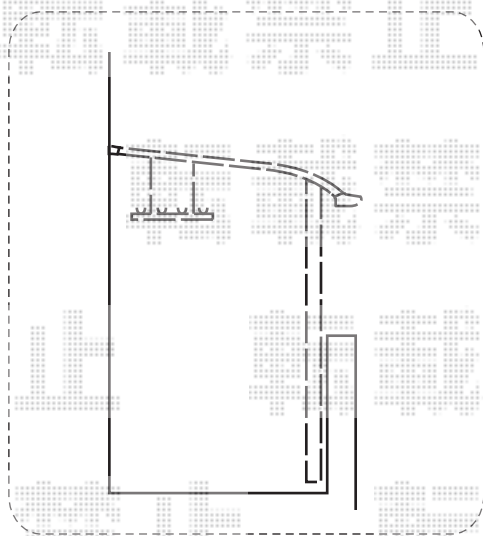

# パワーアルファ RB型 屋根タイプ 単体 積雪～30cm対応

トステム パワーアルファ RB型 屋根タイプ 単体 積雪～30cm対応  
間口=間東間1.0間 (柱芯々1,850mm 屋根幅2,320mm)  
出幅=6尺 (1,785mm)  
色：シャイングレー  
屋根材：ポリカーボネート (ブルースモーク)  
柱仕様：出幅自在桁タイプ (柱2本)  
施工方法：下止め仕様  
柱固定部品仕様：中間用×2

トステム 吊り下げ物干し 標準2本入  
色：シャイングレー  
数量：1セット

現場状況や作図制限により概略図の内容と多少の違いが生じることがございます。  
施工時は、現場優先とさせて頂きたく思いますので、お立会い頂き、  
最終のご指示のほど、何卒、宜しくお願い致します。

EX-SHOP  
HTTP://WWW.EX-SHOP.NET

担当：柘田

全ての著作権は、エクスショップに帰属します。当社とのお取引目的外の使用・複製・転載禁止となっております。