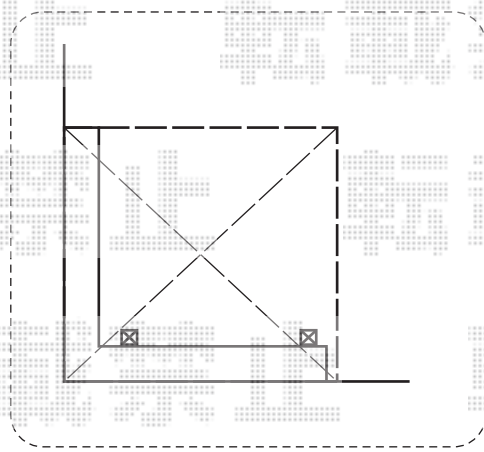

# パワーアルファ RB型 屋根タイプ 単体 積雪～30cm対応

トステム パワーアルファ RB型 屋根タイプ 単体 積雪～30cm対応  
間口=間東間1.0間 (柱芯々1,850mm 屋根幅2,320mm)  
出幅=6尺 (1,785mm)  
色：シャイングレー  
屋根材：ポリカーボネート (ブルースモーク)  
柱仕様：出幅自在桁タイプ (柱2本)  
施工方法：下止め仕様  
柱固定部品仕様：中間用×2

トステム 吊り下げ物干し 標準2本入  
色：シャイングレー  
数量：1セット

現場状況や作図制限により概略図の内容と多少の違いが生じることがございます。  
施工時は、現場優先とさせて頂きたく思いますので、お立会い頂き、  
最終のご指示のほど、何卒、宜しくお願い致します。

EX-SHOP  
HTTP://WWW.EX-SHOP.NET

担当：柘田

全ての著作権は、エクスショップに帰属します。当社とのお取引目的外の使用・複製・転載禁止となっております。