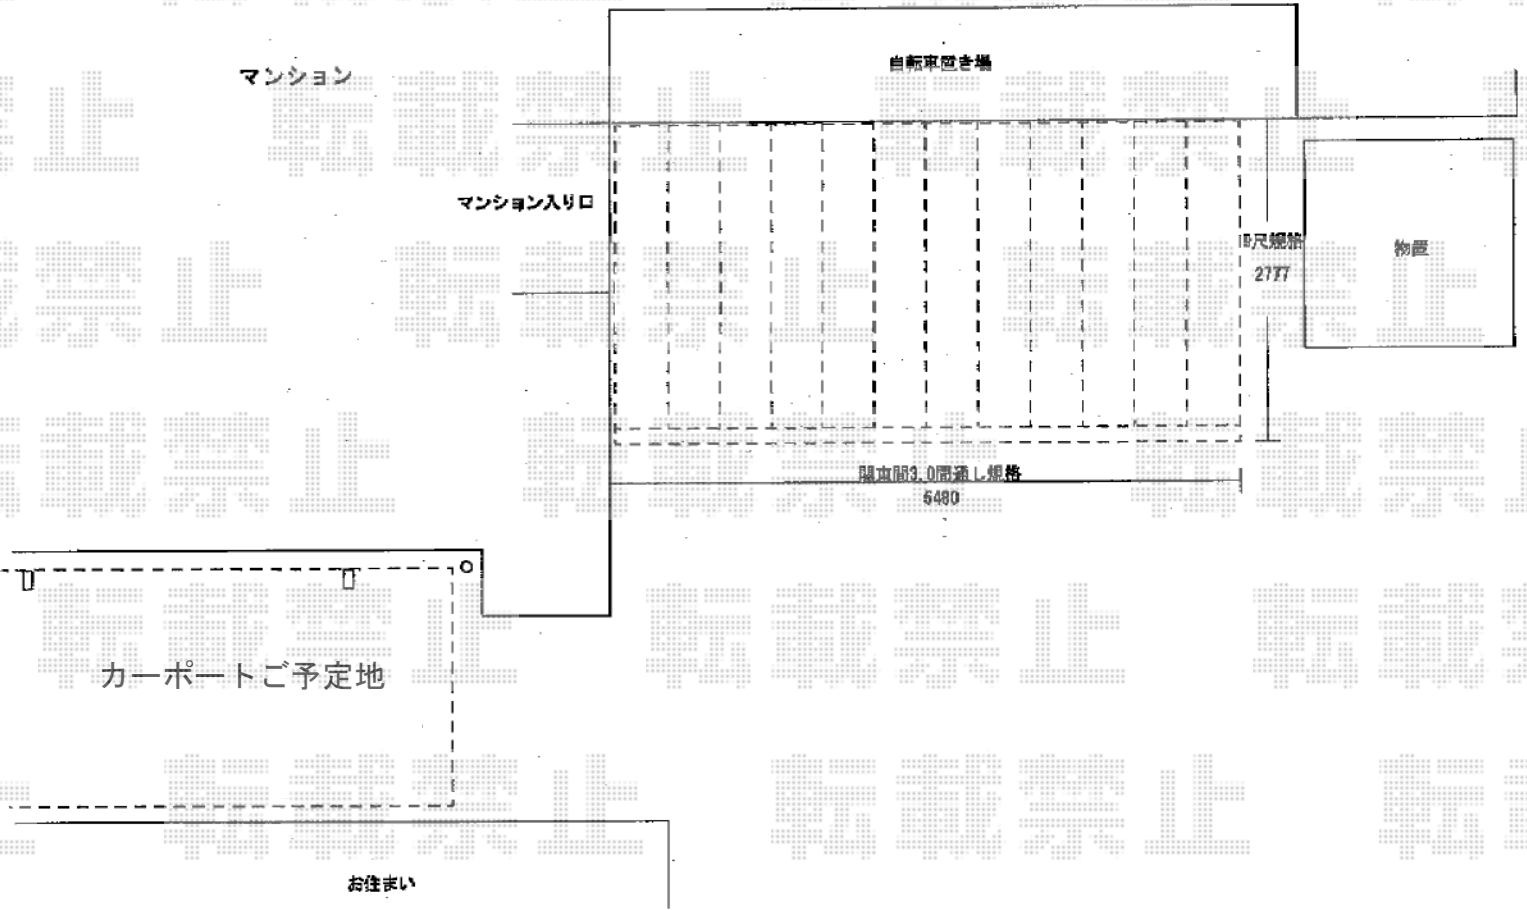

ライザーテラスII R型 テラスタイプ 単体 積雪～20cm対応

トステム ライザーテラスII R型 テラスタイプ 単体 積雪～20cm対応  
間口=関東間3.0間通し (柱芯々5,260mm 屋根幅5,480mm)  
出幅=9尺 (2,685mm)  
色: シャイングレー  
屋根材: ポリカーボネート (クリアマット・すりガラス調)  
柱仕様: 出幅自在桁タイプ (柱2本)  
施工方法: 上止め仕様