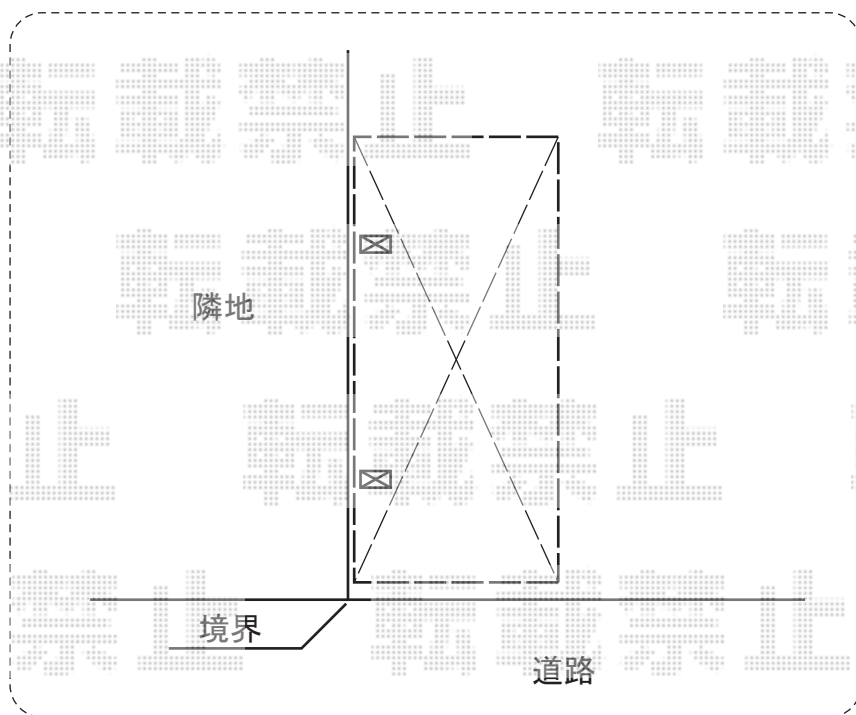

プレシオスポート アルファ 積雪～20cm対応

Value Select プレシオスポート アルファ 積雪～20cm対応
幅= 2,702mm
奥行= 5,052mm
色： チャコールブラック
屋根材： ポリカーボネート（ガラスマット）
柱仕様： ハイルフ柱仕様（有効高 約2,250mm）

Value Select プレシオスポート用サイドパネル 1段仕様
高さ= 1,036mm
色： チャコールブラック
パネル材： ポリカーボネート（ガラスマット）
柱仕様： ハイルフ柱仕様（有効高 約2,250mm）
オプション： 着脱式補助柱 2本入×1セット

現場状況や作図制限により概略図の内容と多少の違いが生じることがございます。
施工時は、現場優先とさせて頂きたく思いますので、お立会い頂き、
最終のご指示のほど、何卒、宜しくお願い致します。

EX-SHOP
HTTP://WWW.EX-SHOP.NET

担当：宅島