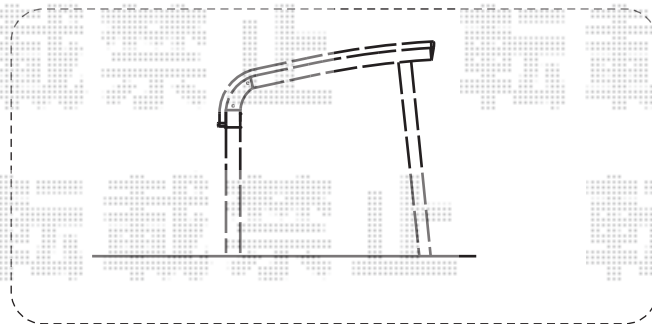

プレシオスポート アルファ 積雪～20cm対応

Value Select プレシオスポート アルファ 積雪～20cm対応
幅= 2,702mm
奥行= 5,052mm
色： チャコールブラック
屋根材： ポリカーボネート（ガラスマット）
柱仕様： ハイルフ柱仕様（有効高 約2,250mm）

Value Select プレシオスポート用サイドパネル 1段仕様
高さ= 1,036mm
色： チャコールブラック
パネル材： ポリカーボネート（ガラスマット）
柱仕様： ハイルフ柱仕様（有効高 約2,250mm）
オプション： 着脱式補助柱 2本入×1セット