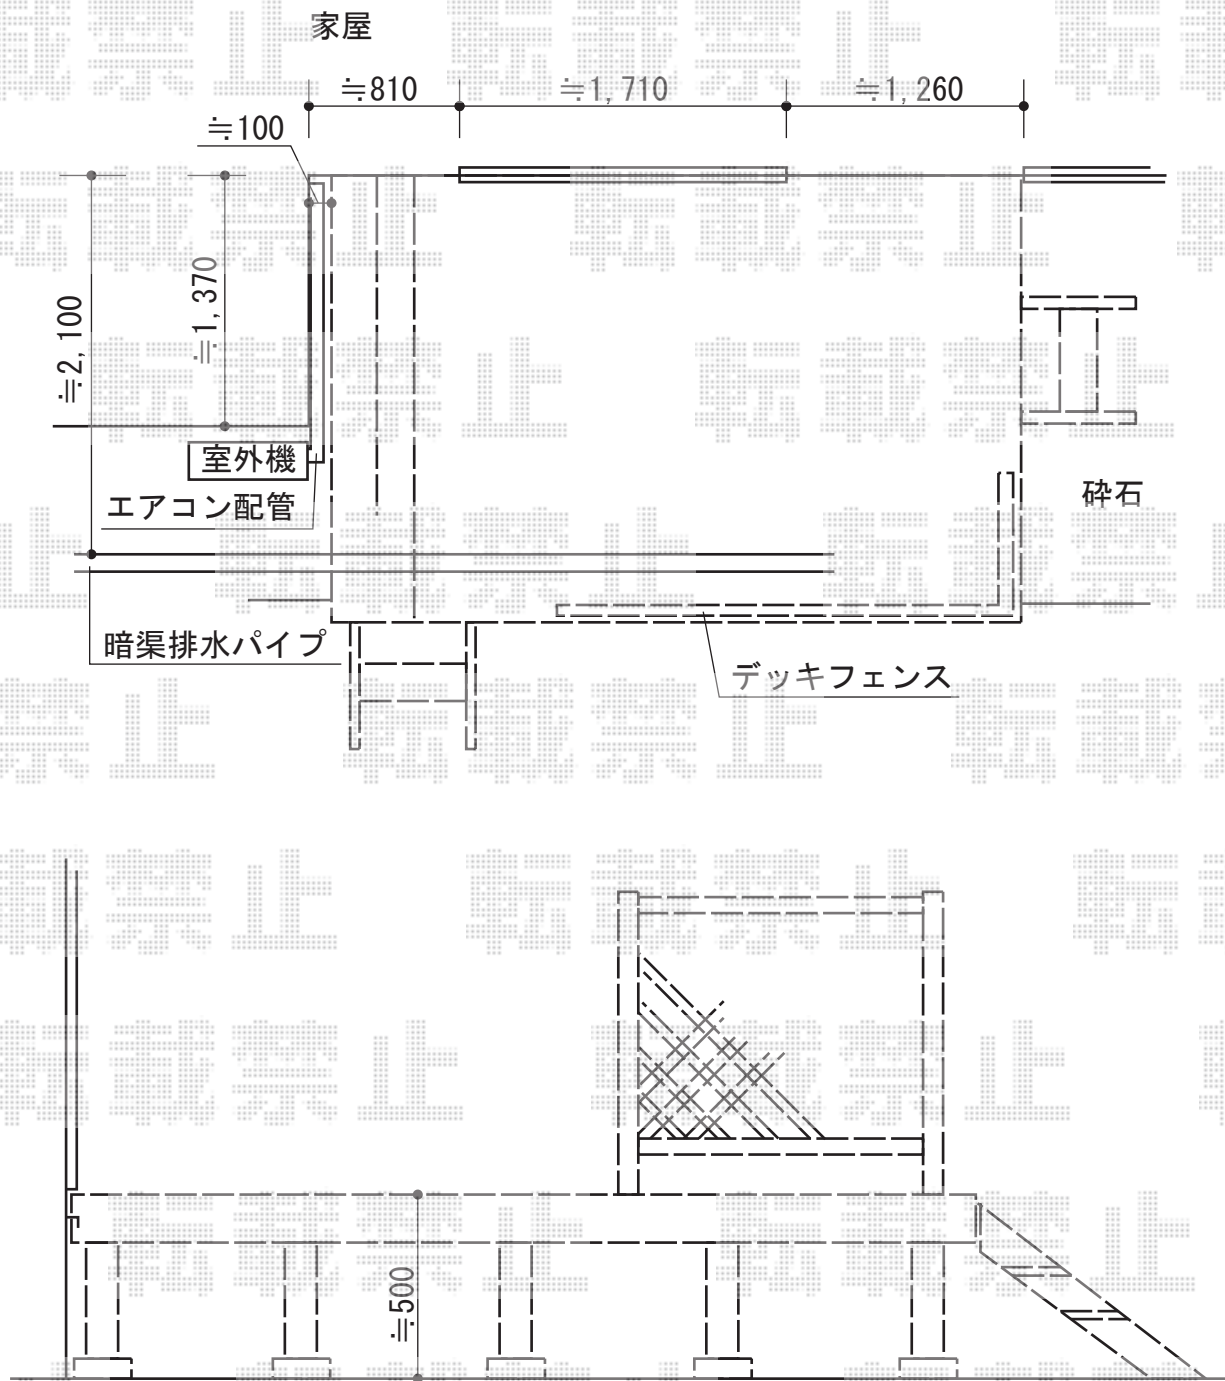

リウッドデッキ 200+独立式 リウッドステップ2型

YKK AP リウッドデッキ 200

間口= 2.0間 (3,651mm)

出幅= 8尺 (2,420mm)

色： ホワイトブラウン

床板： 縦貼り

束柱： Sタイプ (550mm) (色：【仮】プラチナステン)

YKK AP リウッドステップ5型 Sタイプ (2段)

色： ホワイトブラウン

数量： 2

YKK AP リウッドデッキフェンス2型<ラチス格子>

本体1枚 (W×H) = 08用T80 (745×700mm) ×1枚・12用T80 (1,145×700mm) ×2枚

中柱： T80×1本

端柱： T80×2本

90度専用角柱： T80×1本

デッキ材補強材 (先付用)： 1

色： ホワイトブラウン

現場状況や作図制限により概略図の内容と多少の違いが生じることがございます。
 施工時は、現場優先とさせて頂きたく思いますので、お立会い頂き、
 最終のご指示のほど、何卒、宜しくお願い致します。

EX-SHOP
[HTTP://WWW.EX-SHOP.NET](http://www.ex-shop.net)

担当：岡本