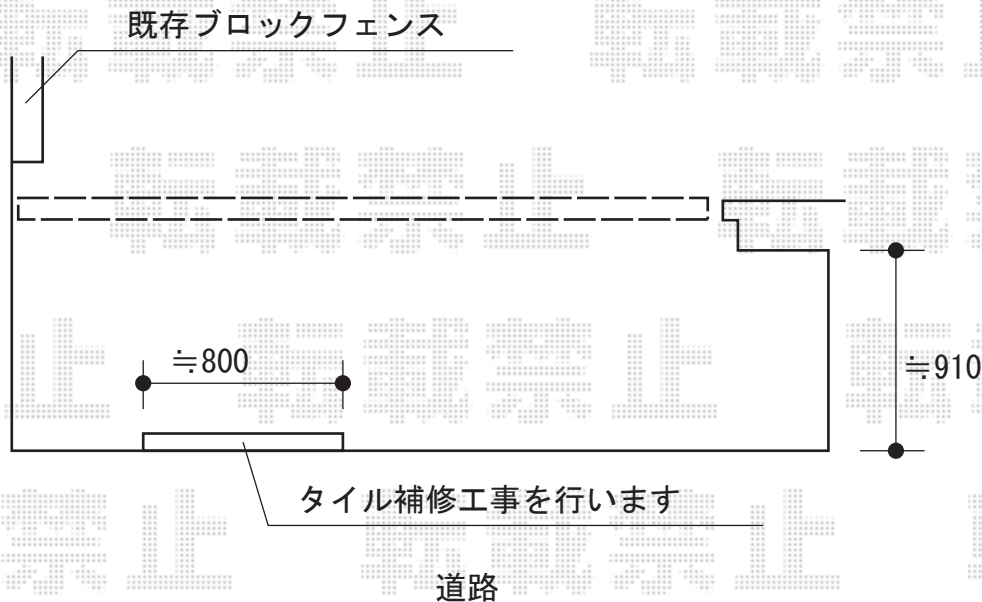

ブルーム門扉6型 折り扉 柱仕様

四国化成 ブルーム門扉6型 折り扉 柱仕様
扉1枚 (W×H) = (W2, 400mmH1, 300mm)
色 : ブラック
錠 : 【仮】VC錠
開き : 内開き

現場状況や作図制限により概略図の内容と多少の違いが生じることがございます。
施工時は、現場優先とさせて頂きたく思いますので、お立会い頂き、
最終のご指示のほど、何卒、宜しくお願い致します。

EX-SHOP
HTTP://WWW.EX-SHOP.NET