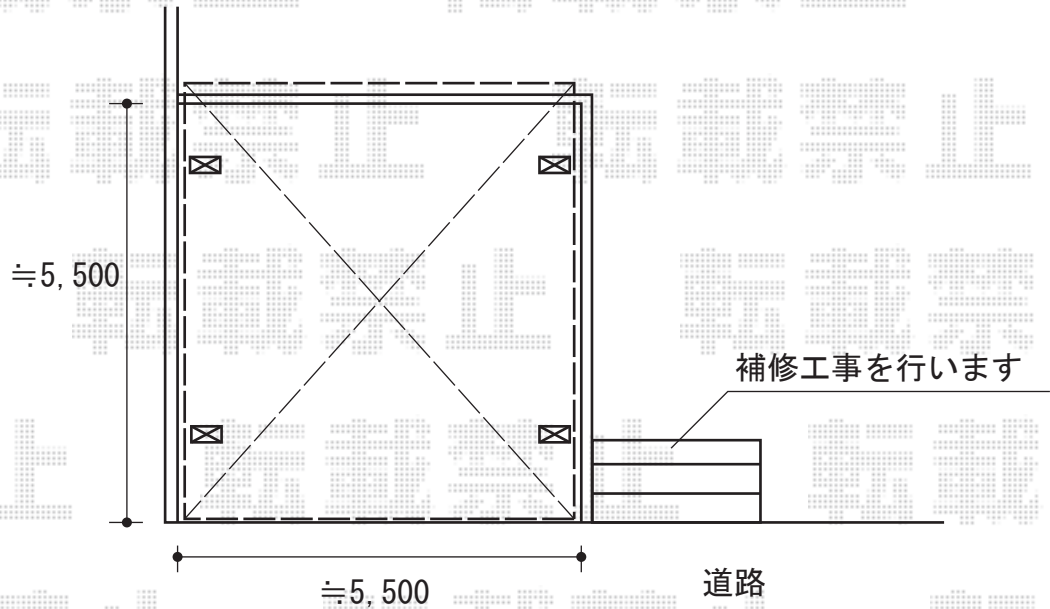

レイナツインポートグラン 積雪～20cm対応

YKK AP レイナツインポートグラン 積雪～20cm対応

幅= 5,392mm

奥行= 5,768mm

色： プラチナステン

屋根材： 熱線遮断ポリカーボネート（アースブルーマット調）

柱仕様： ハイルーフ柱仕様（有効高 約2,350mm）

現場状況や作図制限により概略図の内容と多少の違いが生じることがございます。  
施工時は、現場優先とさせて頂きたく思いますので、お立会い頂き、  
最終のご指示のほど、何卒、宜しくお願い致します。