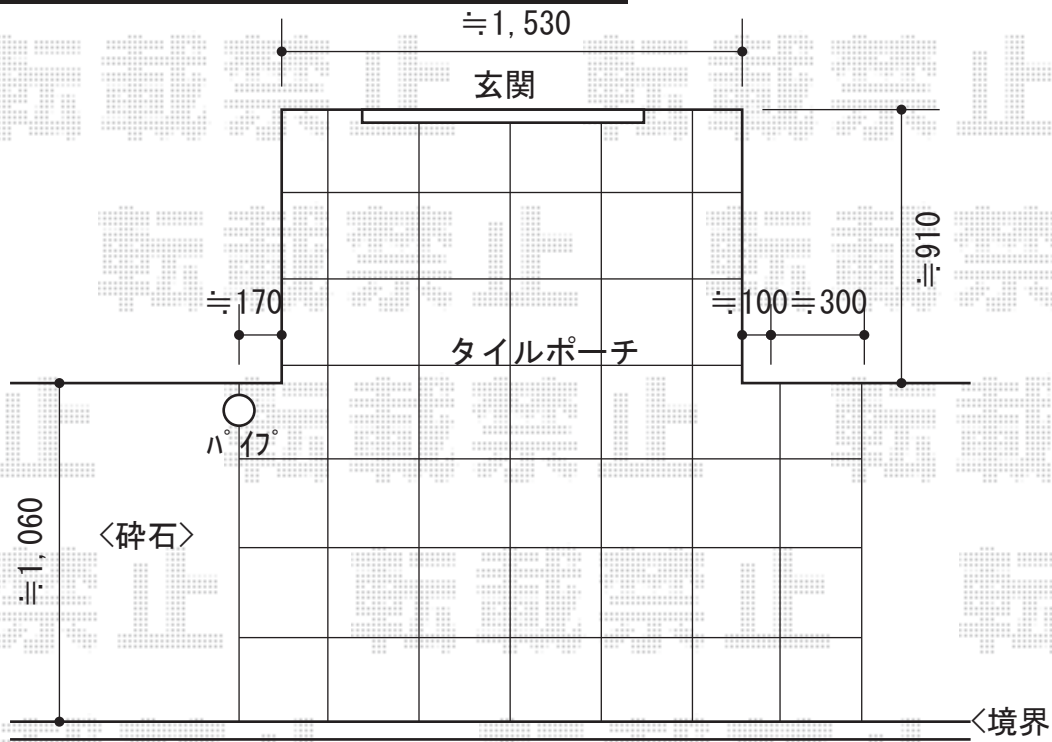

Gルーフ テラスタイプ 積雪～20cm対応

※(2)イメージ図

②TOEX Gルーフ テラスタイプ 積雪～20cm対応
 間口= 関東間1.5間 (柱芯々3,000mm 屋根幅2,801mm)
 出幅= 4尺 (1,200mm)
 色: 柿渋
 屋根材: ポリカーボネート (クリアマット・すりガラス調)
 柱仕様: H29/柱位置固定タイプ (柱3本 パネル施工用柱追加)

TOEX Gスクリーン 角格子タイプ フレームレス仕様
 幅: W15タイプ×2セット
 パネル数: 4段3列
 色: 柿渋
 パネル仕様: ポリカーボネート (クリアマット)