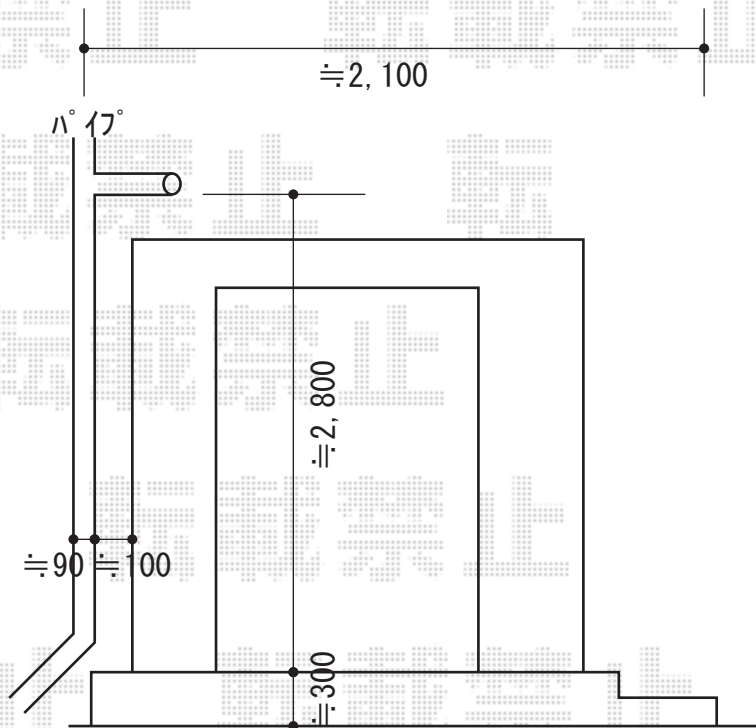

Gルーフ テラスタイプ 積雪～20cm対応

※(2)イメージ図

②TOEX Gルーフ テラスタイプ 積雪～20cm対応
 間口= 関東間1.5間 (柱芯々3,000mm 屋根幅2,801mm)
 出幅= 4尺 (1,200mm)
 色: 柿渋
 屋根材: ポリカーボネート (クリアマット・すりガラス調)
 柱仕様: H29/柱位置固定タイプ (柱3本 パネル施工用柱追加)

TOEX Gスクリーン 角格子タイプ フレームレス仕様
 幅: W15タイプ×2セット
 パネル数: 4段3列
 色: 柿渋
 パネル仕様: ポリカーボネート (クリアマット)