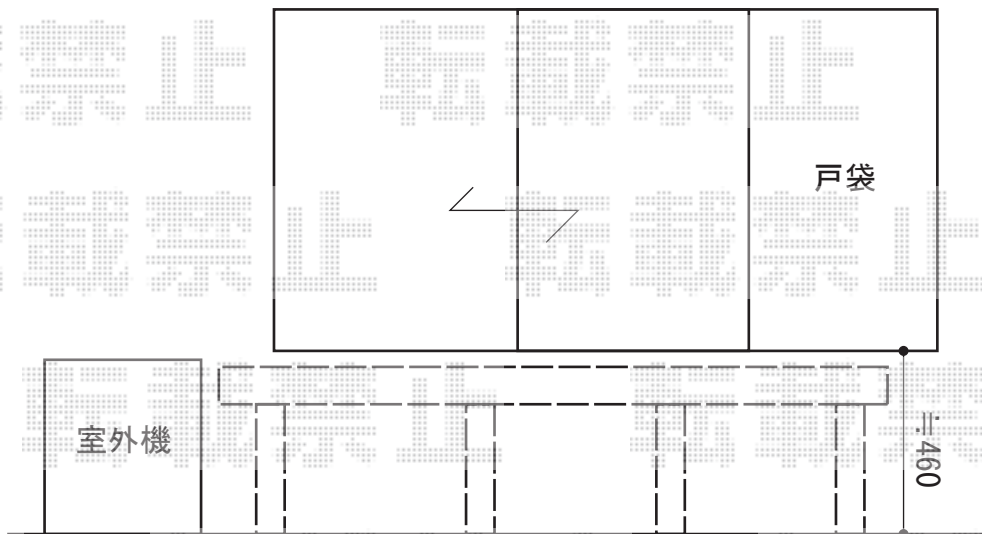

道路

YKK AP リウッドデッキ 200

間口= 1.5間 (2,651mm)

出幅= 4尺 (1,220mm)

色: ナチュラルブラウン

床板: 縦貼り

幕板: 標準幕板

束柱: Tタイプ(400~550mm) (色: プラチナステン)

現場状況や作図制限により概略図の内容と多少の違いが生じることがございます。
 施工時は、現場優先とさせて頂きたく思いますので、お立会い頂き、
 最終のご指示のほど、何卒、宜しくお願い致します。

EX-SHOP

HTTP://WWW.EX-SHOP.NET

担当: 都