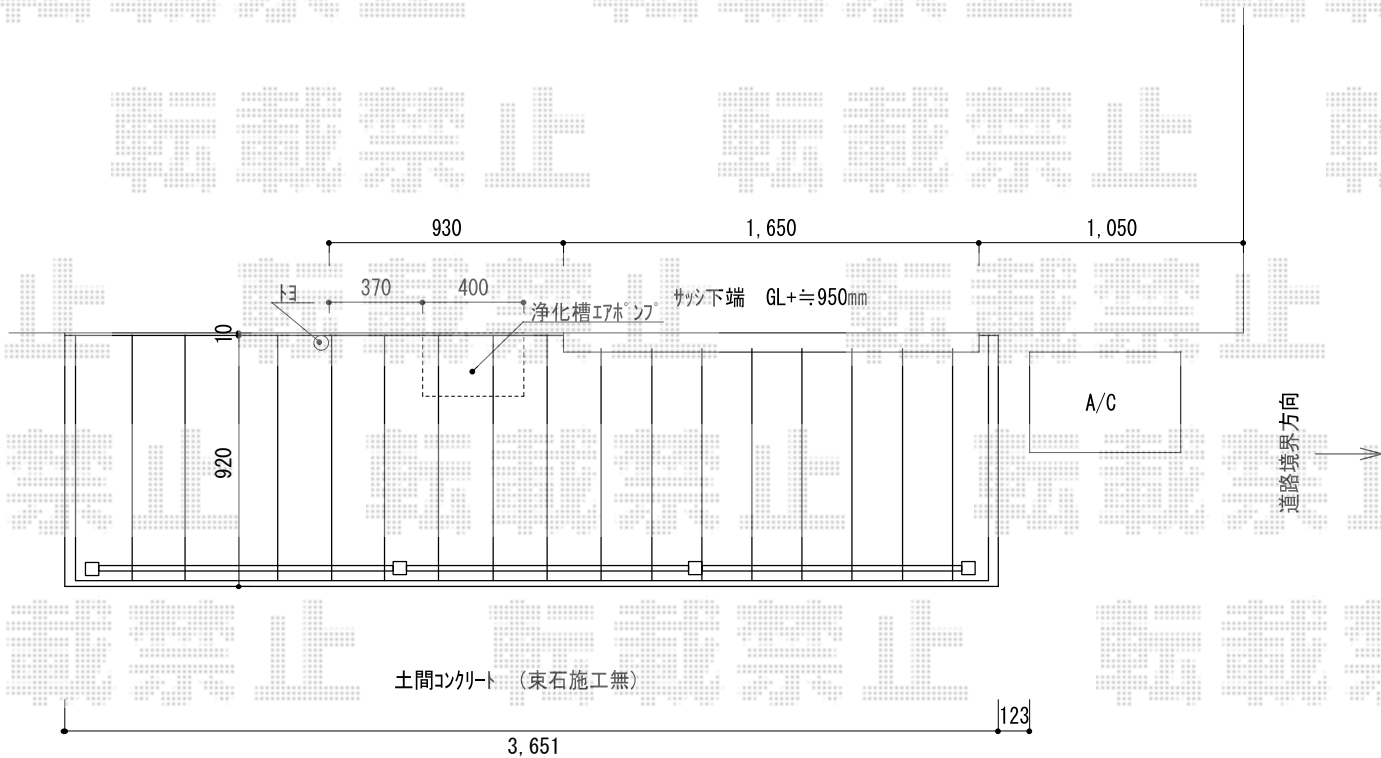

## YKK AP リウッドデッキ 200

間口=2.0間 (3,651mm)

出幅=3尺 (920mm)

色 : 床板 : レッドブラウン/束柱 : カームブラック

床板 : 縦貼り

束柱 : Lタイプ (850~1,000mm)

## YKK AP リウッドデッキフェンス2型 ラチス格子パネル

本体1枚 (W×H) =10用T80 (945×700mm) ×2

本体1枚 (W×H) =12用T80 (1,145×700mm) ×2

中柱 : T80×2

端柱 : T80×2

90° 専用角柱 : T80×1

色 : レッドブラウン

現場状況や作図制限により概略図の内容と多少の違いが生じることがございます。  
 施工時は、現場優先とさせて頂きたく思いますので、お立会い頂き、  
 最終のご指示のほど、何卒、宜しくお願い致します。