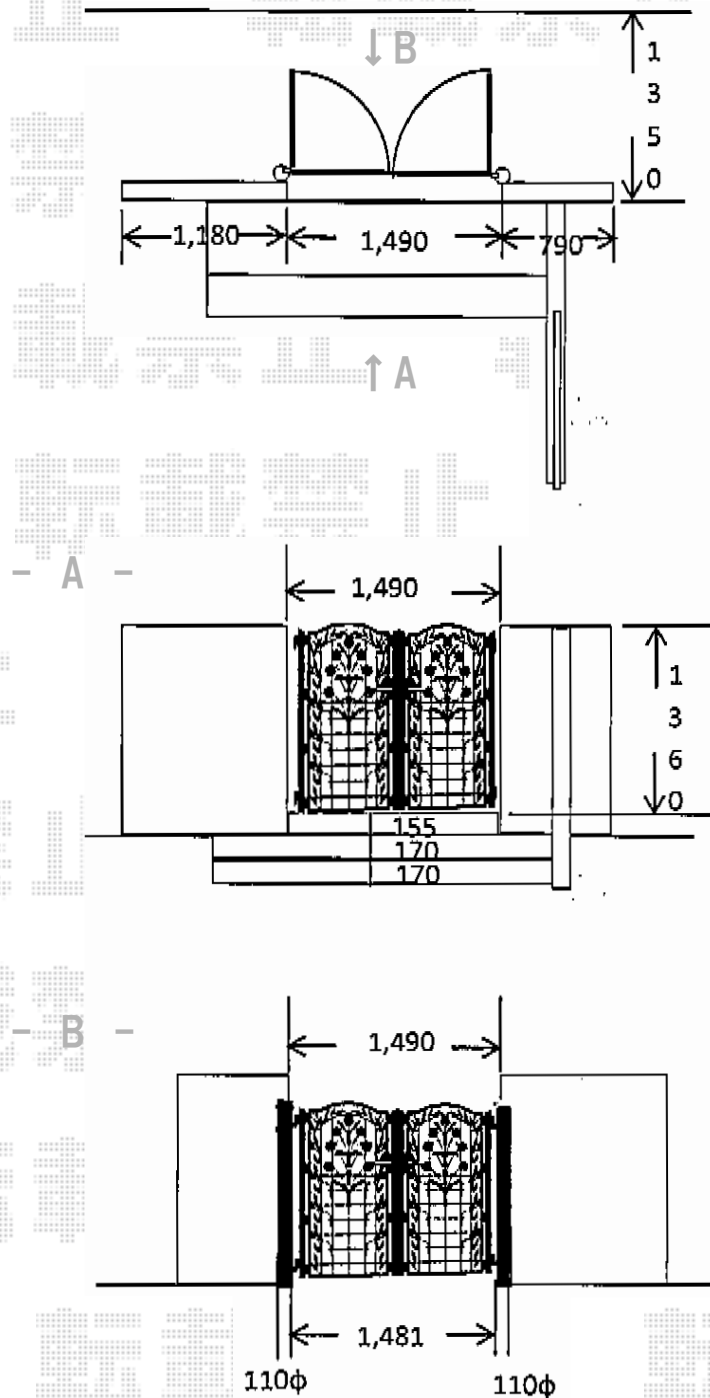

イリス門扉 F型 両開き イリス門柱使用

TOEX イリス門扉 F型 両開き イリス門柱使用  
 扉幅 = 700 + 700mm  
 扉高 = 1,210mm  
 色 : シルバー+ブラック  
 錠 : キャスティナC錠  
 開き : 内開き

現場状況や作図制限により概略図の内容と多少の違いが生じることがございます。  
 施工時は、現場優先とさせて頂きたく思いますので、お立会い頂き、  
 最終のご指示のほど、何卒、宜しくお願い致します。