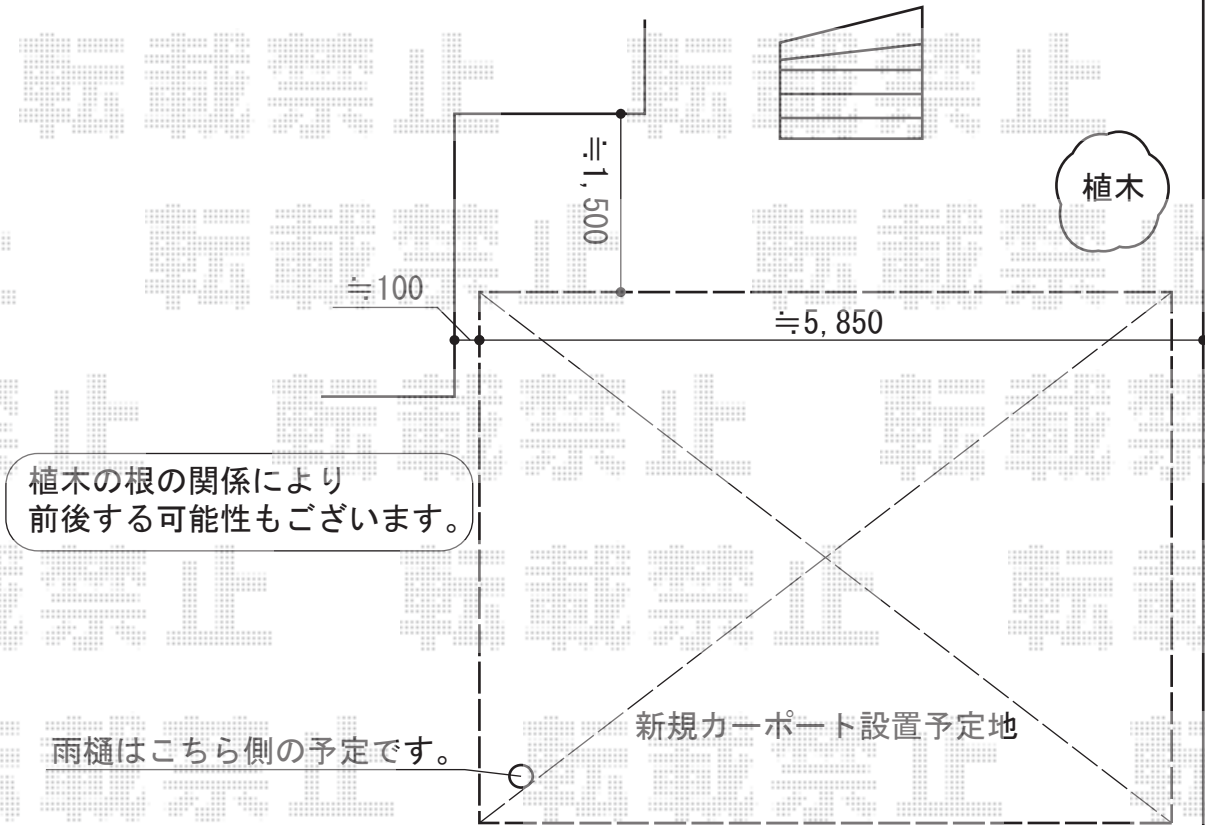

テールポートシグマIII 1500 ワイド 積雪~50cm対応

トステム テールポートシグマIII 1500 ワイド 積雪~50cm対応
幅= 5,436mm
奥行= 4,982mm
色： シャイングレー
屋根材： ポリカーボネート（ブルースモーク）
柱仕様： 凍上ロング柱23（有効高 約2,300mm）

現場状況や作図制限により概略図の内容と多少の違いが生じることがございます。
施工時は、現場優先とさせて頂きたく思いますので、お立会い頂き、
最終のご指示のほど、何卒、宜しくお願い致します。