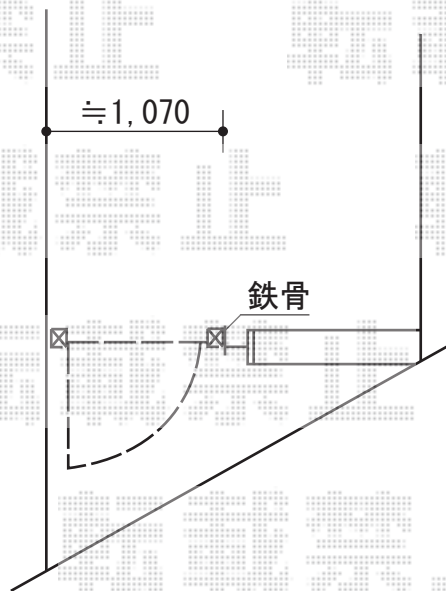

プリレオ R1型 片開き 柱使用

TOEX プリレオ R1型 片開き 柱使用  
扉幅 = 900mm  
扉高 = 1,200mm  
色 : シャイングレー  
錠 : シリンダーRD錠  
開き : 内開き

現場状況や作図制限により概略図の内容と多少の違いが生じることがございます。  
施工時は、現場優先とさせて頂きたく思いますので、お立会い頂き、  
最終のご指示のほど、何卒、宜しくお願い致します。