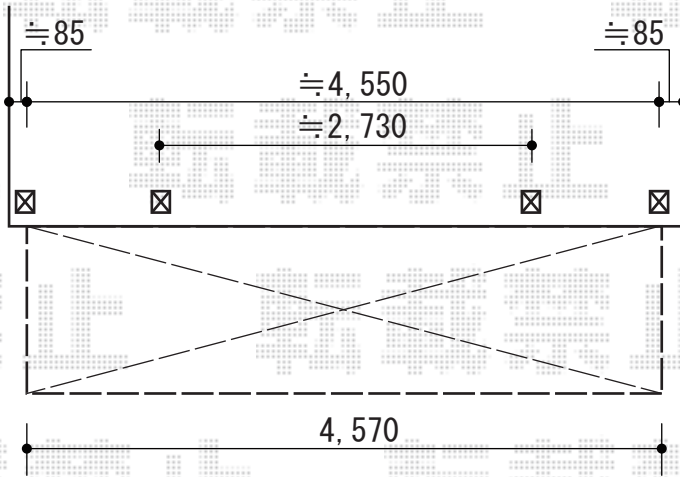

ライザーテラスII R型 ルーフタイプ 単体 積雪～20cm対応

トステム ライザーテラスII R型 ルーフタイプ 単体 積雪～20cm対応
 間口=関東間2.5間通し (方杖芯々4,570mm 屋根幅4,570mm)
 出幅=4尺 (1,185mm)
 色 : ホワイト
 屋根材 : 熱線吸収ポリカーボネート (ライトブルーマット調)
 柱仕様 : 柱無しタイプ
 施工方法 : 下止め仕様
 オプション : 吊り下げ物干し 標準 2本入

トステム 2階部分 壁付け物干し 標準 2本
 色 : ホワイト

現場状況や作図制限により概略図の内容と多少の違いが生じることがございます。
 施工時は、現場優先とさせて頂きたく思いますので、お立会い頂き、
 最終のご指示のほど、何卒、宜しくお願い致します。

EX-SHOP
 HTTP://WWW.EX-SHOP.NET

担当 : 柘田