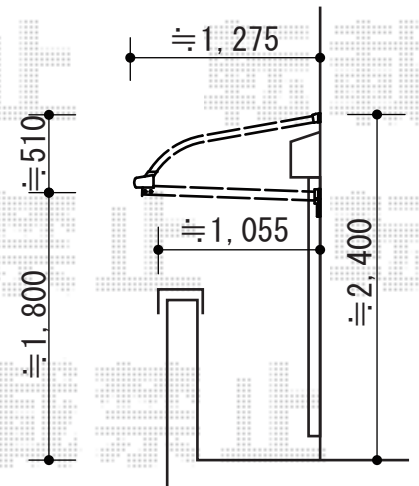

ライザーテラスII R型 ルーフタイプ 単体 積雪～20cm対応

トステム ライザーテラスII R型 ルーフタイプ 単体 積雪～20cm対応
 間口=関東間2.5間通し (方杖芯々4,570mm 屋根幅4,570mm)
 出幅=4尺 (1,185mm)
 色 : ホワイト
 屋根材 : 熱線吸収ポリカーボネート (ライトブルーマット調)
 柱仕様 : 柱無しタイプ
 施工方法 : 下止め仕様
 オプション : 吊り下げ物干し 標準 2本入