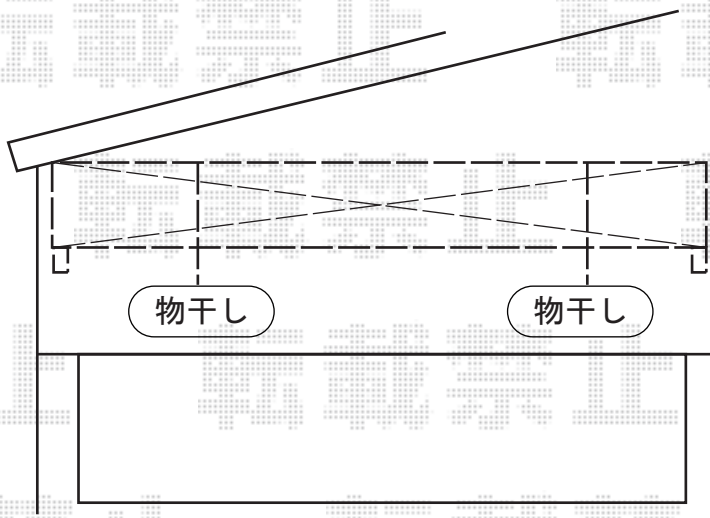

ライザーテラスII R型 ルーフタイプ 単体 積雪～20cm対応

トステム ライザーテラスII R型 ルーフタイプ 単体 積雪～20cm対応
 間口=関東間2.5間通し (方杖芯々4,570mm 屋根幅4,570mm)
 出幅=4尺 (1,185mm)
 色 : ホワイト
 屋根材 : 熱線吸収ポリカーボネート (ライトブルーマット調)
 柱仕様 : 柱無しタイプ
 施工方法 : 下止め仕様
 オプション : 吊り下げ物干し 標準 2本入

トステム 2階部分 壁付け物干し 標準 2本
 色 : ホワイト

現場状況や作図制限により概略図の内容と多少の違いが生じることがございます。
 施工時は、現場優先とさせて頂きたく思いますので、お立会い頂き、
 最終のご指示のほど、何卒、宜しくお願い致します。

EX-SHOP
 HTTP://WWW.EX-SHOP.NET

担当 : 柘田