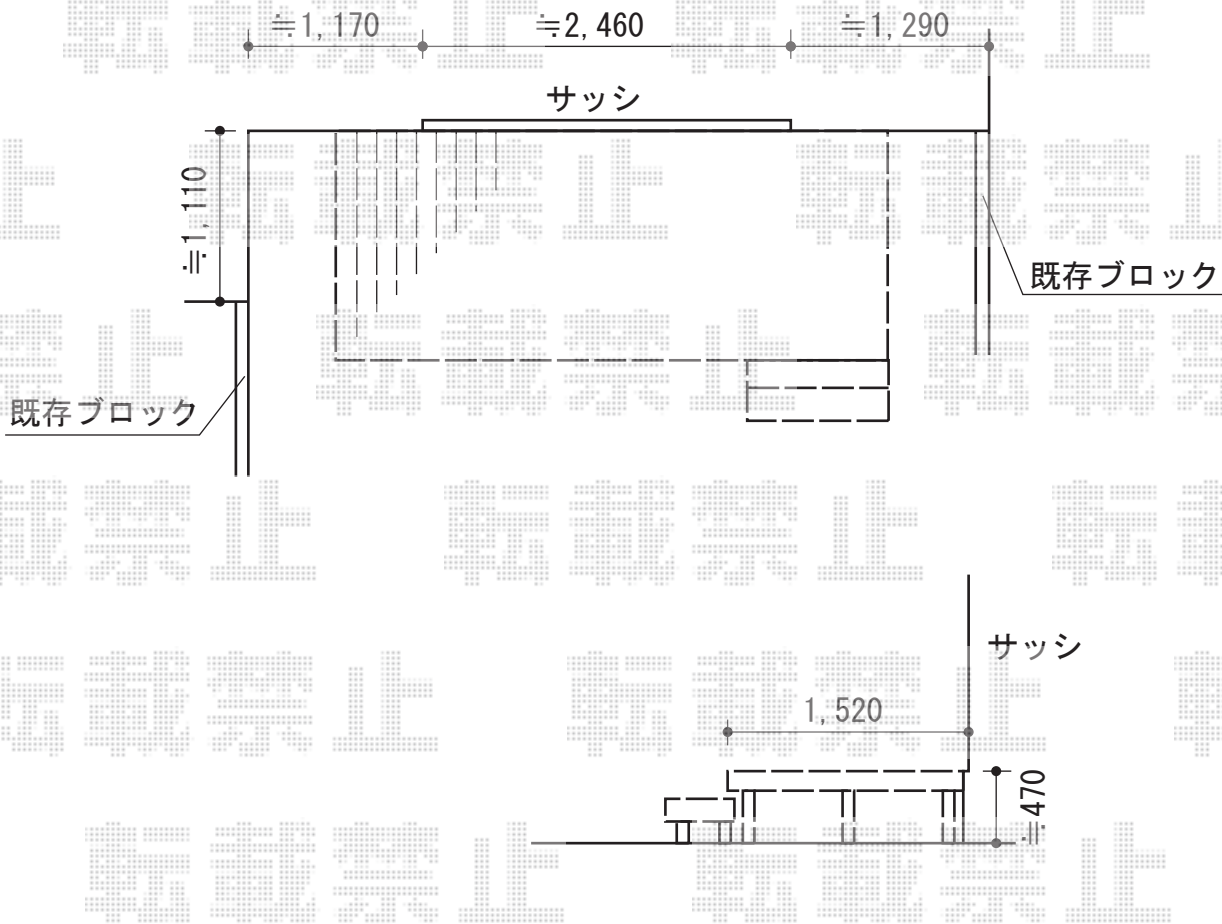

リウッドデッキ 200+独立式 リウッドステップ2型

YKK AP リウッドデッキ 200
間口= 2.0間 (3,651mm)
出幅= 5尺 (1,520mm)
色： ナチュラルブラウン
床板： 縦貼り
幕板： 標準幕板
束柱： Tタイプ(400~550mm) (色：カームブラック)

YKK AP 独立式 リウッドステップ2型
色： 幕板：ナチュラルブラウン/束柱：カームブラック
数量： 1セット

現場状況や作図制限により概略図の内容と多少の違いが生じることがございます。
施工時は、現場優先とさせていただきますので、お立会い頂き、
最終のご指示のほど、何卒、宜しくお願い致します。