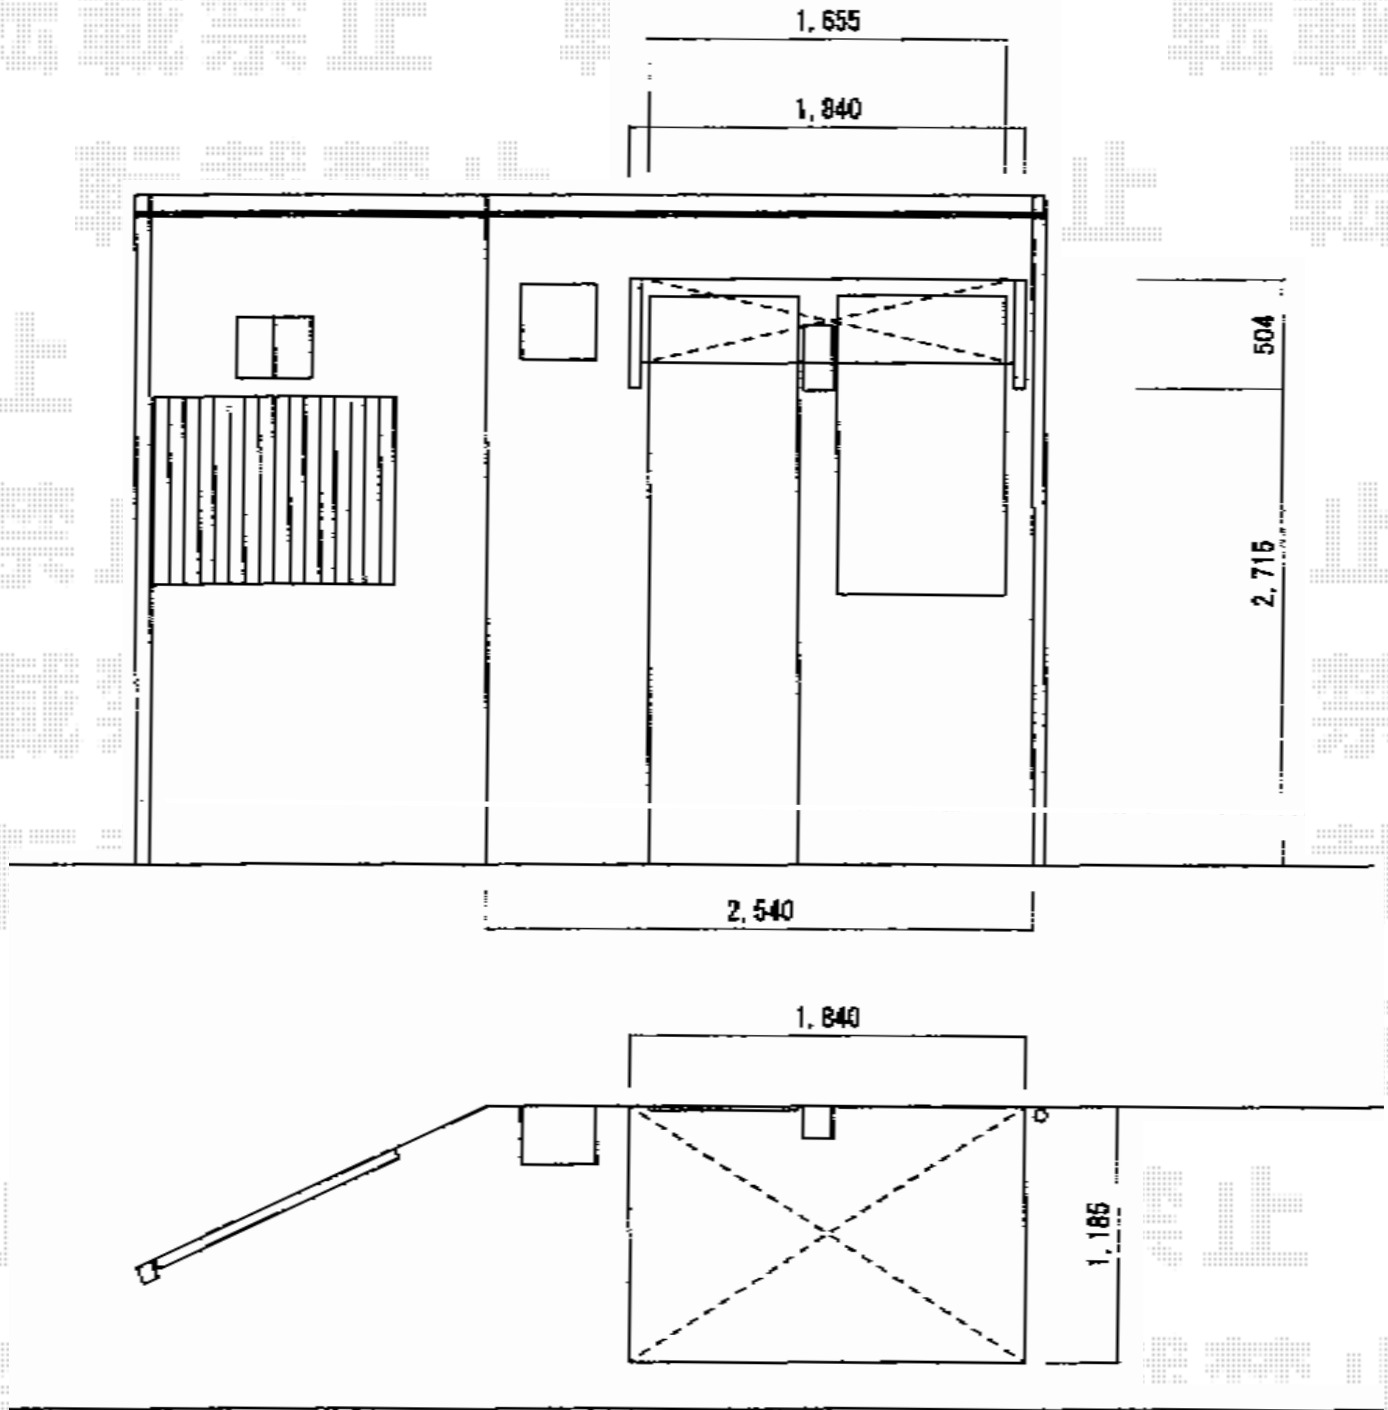

ライザーテラスII F型 ルーフタイプ 単体 積雪～20cm対応

トステム ライザーテラスII F型 ルーフタイプ
単体 積雪～20cm対応
間口=関東間1.0間 (方杖芯々1,840mm 屋根幅1,840mm)
出幅=4尺 (1,185mm)
色: ブロンズ
屋根材: ポリカーボネート (ブラウン)
柱仕様: 柱無しタイプ

現場状況や作図制限により概略図の内容と多少の違いが生じることがございます。
施工時は、現場優先とさせて頂きたく思いますので、お立会い頂き、
最終のご指示のほど、何卒、宜しくお願い致します。