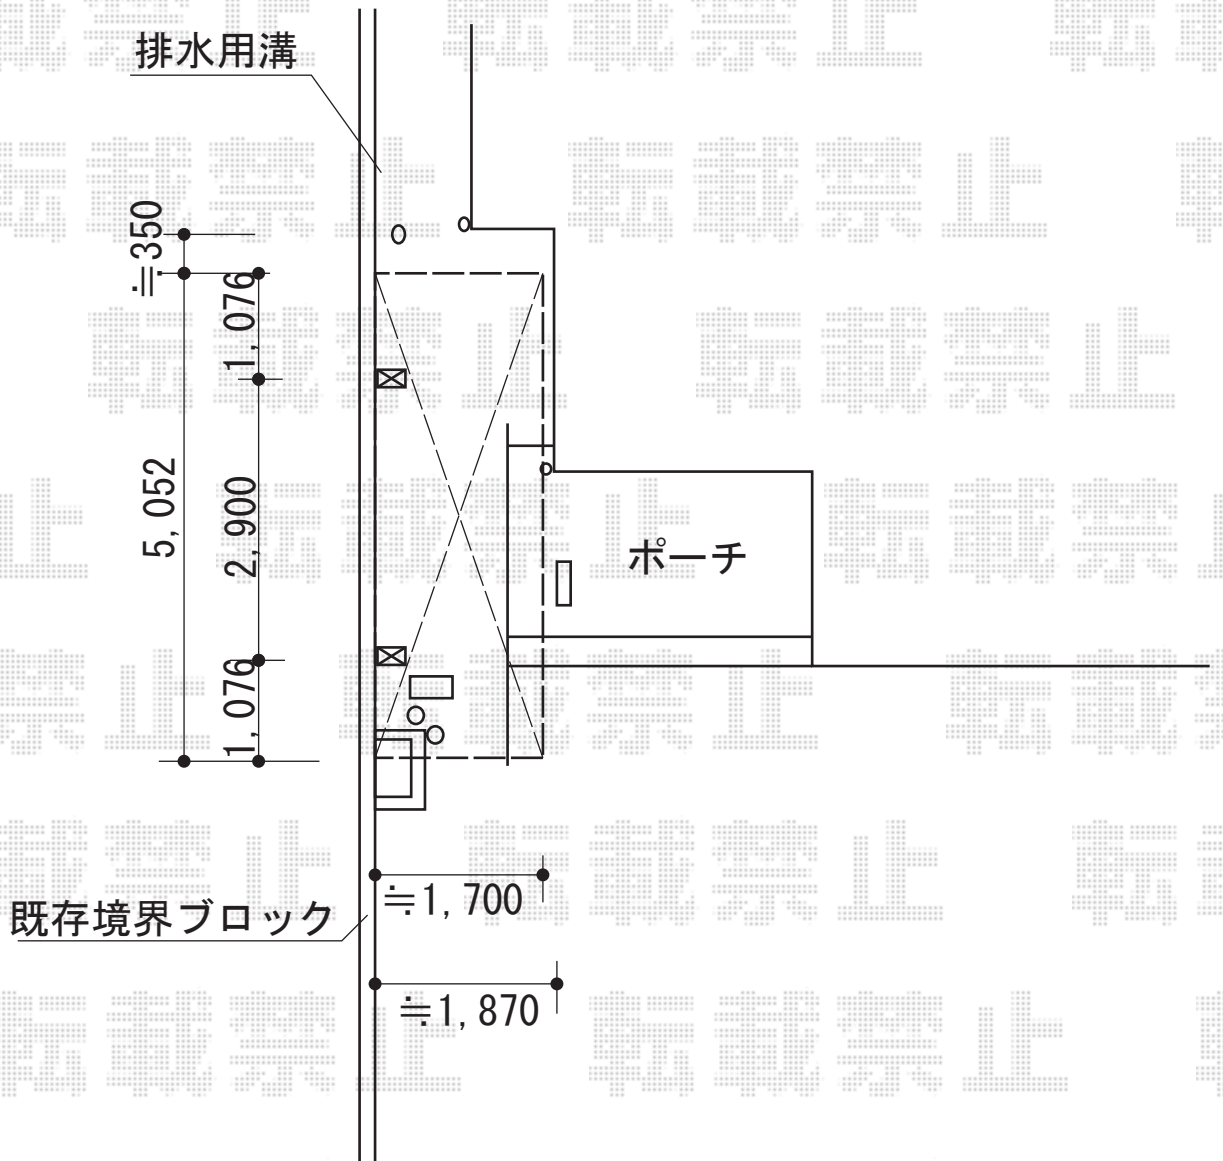

レイナポートグランミニ 積雪～20cm対応

YKK AP レイナポートグランミニ 積雪～20cm対応  
幅=2,100mm  
奥行=52mm  
色：プラチナステン  
屋根材：熱線遮断ポリカーボネート（アースブルーマット調）  
柱仕様：標準柱仕様（有効高 約1,814mm）

現場状況や作図制限により概略図の内容と多少の違いが生じることがございます。  
施工時は、現場優先とさせて頂きたく思いますので、お立会い頂き、  
最終のご指示のほど、何卒、宜しくお願い致します。