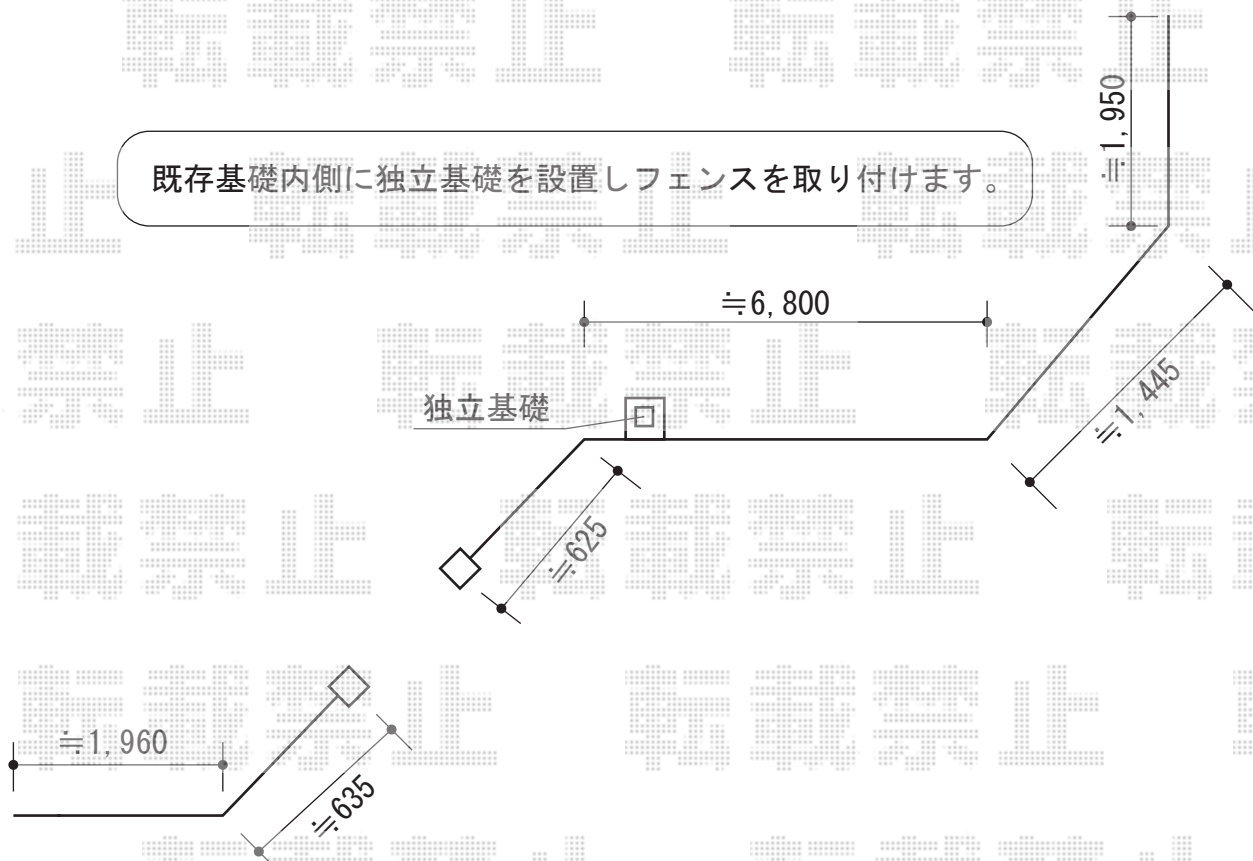

## プリオR13型フェンス

既存基礎内側に独立基礎を設置しフェンスを取り付けます。

### TOEX プリオR13型フェンス

本体1枚 (W×H) = (1,979.5×600mm) (¥15,400) × 8枚

柱仕様 : T-6 (¥2,300) × 16本

部品セット : (¥550) × 16セット

端部カバー : (¥1,200) × 2セット

コーナー継手 : ポール付/T-6 (¥1,620) × 4セット

端部キャップ : (¥550) × 1セット

色 : アイボリーホワイト

現場状況や作図制限により概略図の内容と多少の違いが生じることがございます。  
施工時は、現場優先とさせて頂きたく思いますので、お立会い頂き、  
最終のご指示のほど、何卒、宜しくお願い致します。

EX-SHOP  
HTTP://WWW.EX-SHOP.NET

担当：進藤