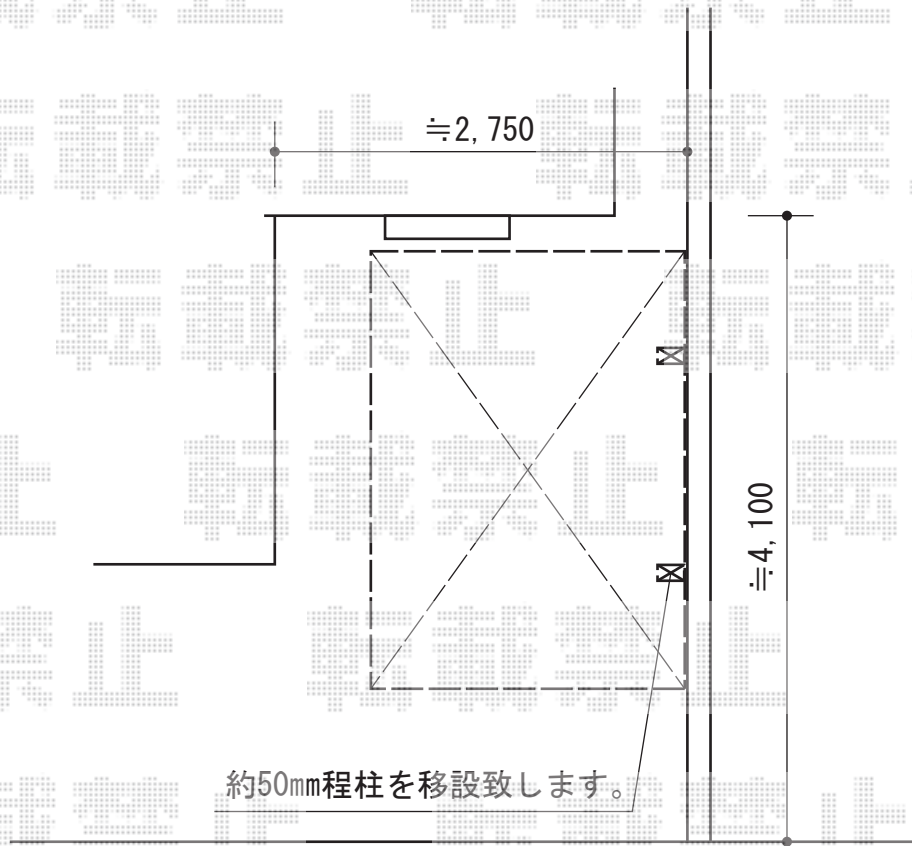

レイナポートグランミニ 積雪～20cm対応

YKK AP レイナポートグランミニ 積雪～20cm対応
幅= 2,100mm
奥行= 2,904mm
色： プラチナステン
屋根材： ポリカーボネート（トーマイマット）
柱仕様： ハイルフ柱仕様（有効高 約1,814mm）

現場状況や作図制限により概略図の内容と多少の違いが生じることがございます。
施工時は、現場優先とさせて頂きたく思いますので、お立会い頂き、
最終のご指示のほど、何卒、宜しくお願い致します。