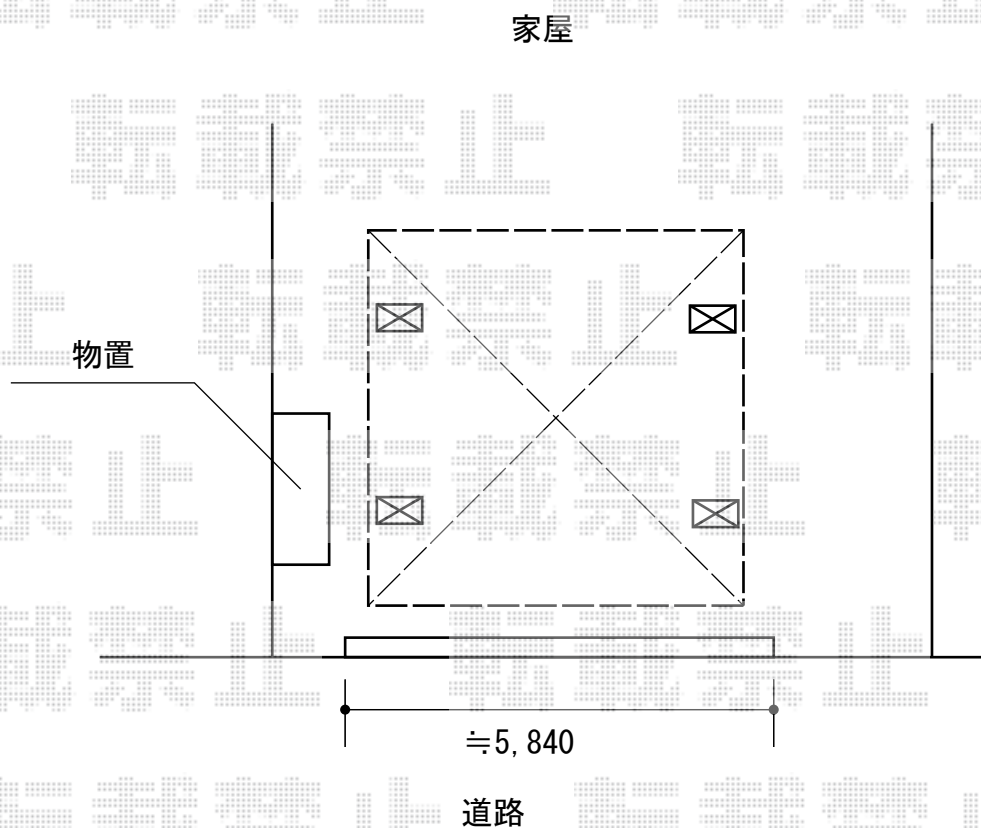

カーブポートシグマIII ワイド 積雪~20cm対応

トステム カーブポートシグマIII ワイド 積雪~20cm対応
幅= 5,140mm
奥行= 4,980mm
色： ブラック
屋根材： 熱線吸収アクアポリカーボネート（ライトブルー）
柱仕様： ロング柱23仕様（有効高 約2,300mm）

現場状況や作図制限により概略図の内容と多少の違いが生じることがございます。
施工時は、現場優先とさせて頂きたく思いますので、お立会い頂き、
最終のご指示のほど、何卒、宜しくお願い致します。