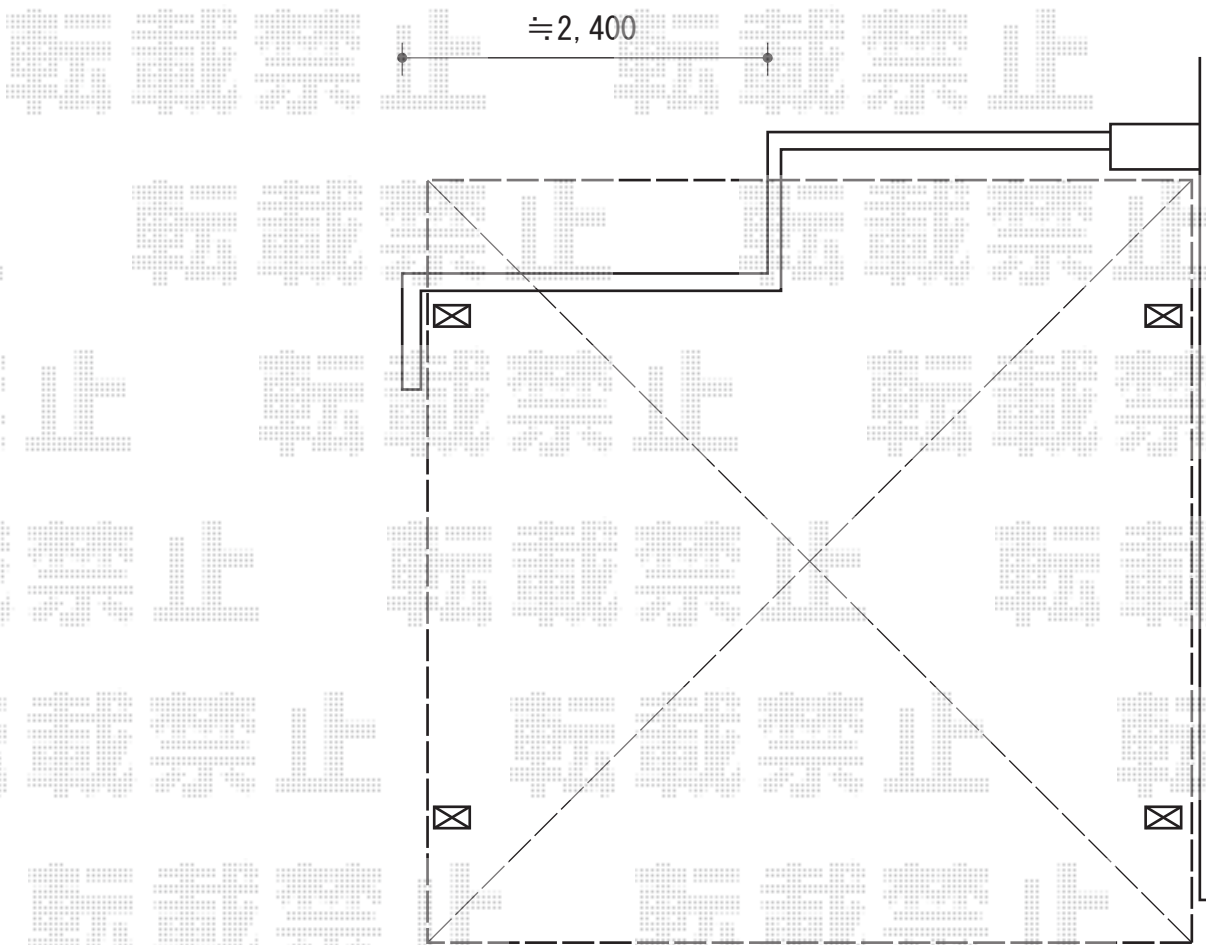

エフルージュ ツイン 積雪～20cm対応

YKK AP エフルージュ ツイン 積雪～20cm対応

幅= 5,098mm

奥行= 5,052mm

色： ピュアシルバー

屋根材： 熱線遮断ポリカーボネート（アースブルーマット調）

柱仕様： ハイルーフ柱仕様（有効高 約2,350mm）

現場状況や作図制限により概略図の内容と多少の違いが生じることがございます。
施工時は、現場優先とさせて頂きたく思いますので、お立会い頂き、
最終のご指示のほど、何卒、宜しくお願い致します。