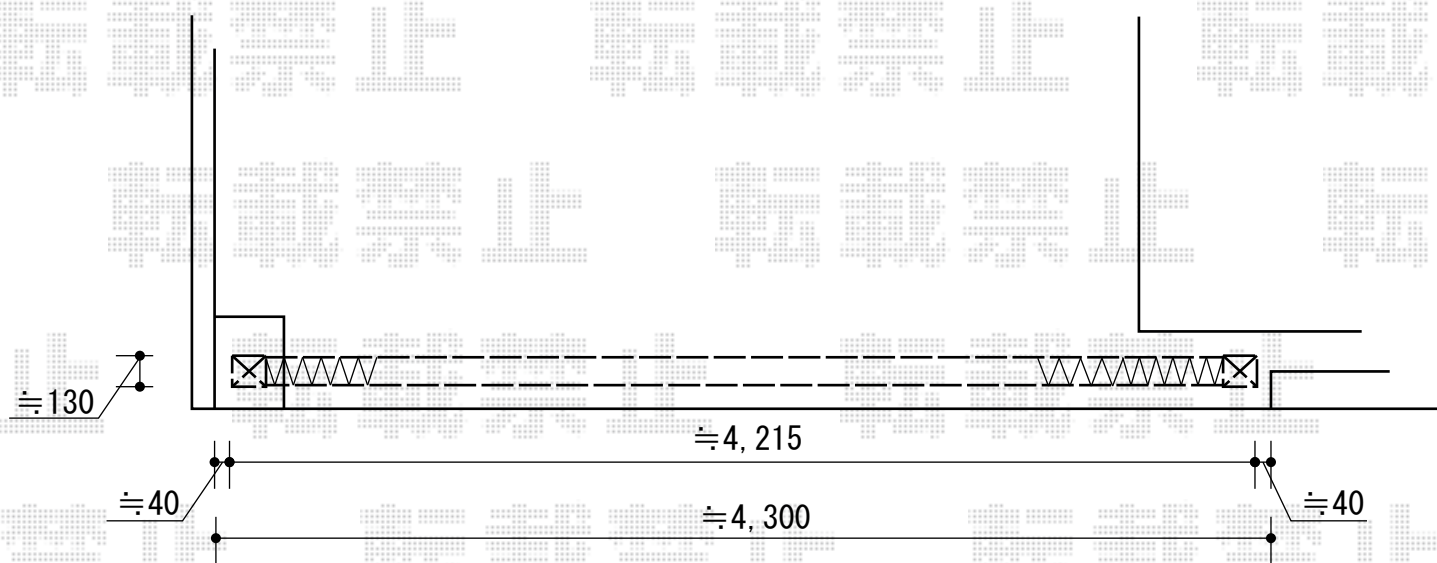

トリップゲート PB型 ノンレール 片開き親子13S+30T

Value Select トリップゲート PB型 ノンレール 片開き親子13S+30T
 開口幅= 4,117mm
 全幅= 4,217mm
 たたみ幅= 535mm
 高さ= 1,200mm
 色： ホワイト
 キャスター数： 3箇所
 落棒数： 3本

現場状況や作図制限により概略図の内容と多少の違いが生じることがございます。
 施工時は、現場優先とさせて頂きたく思いますので、お立会い頂き、
 最終のご指示のほど、何卒、宜しくお願い致します。