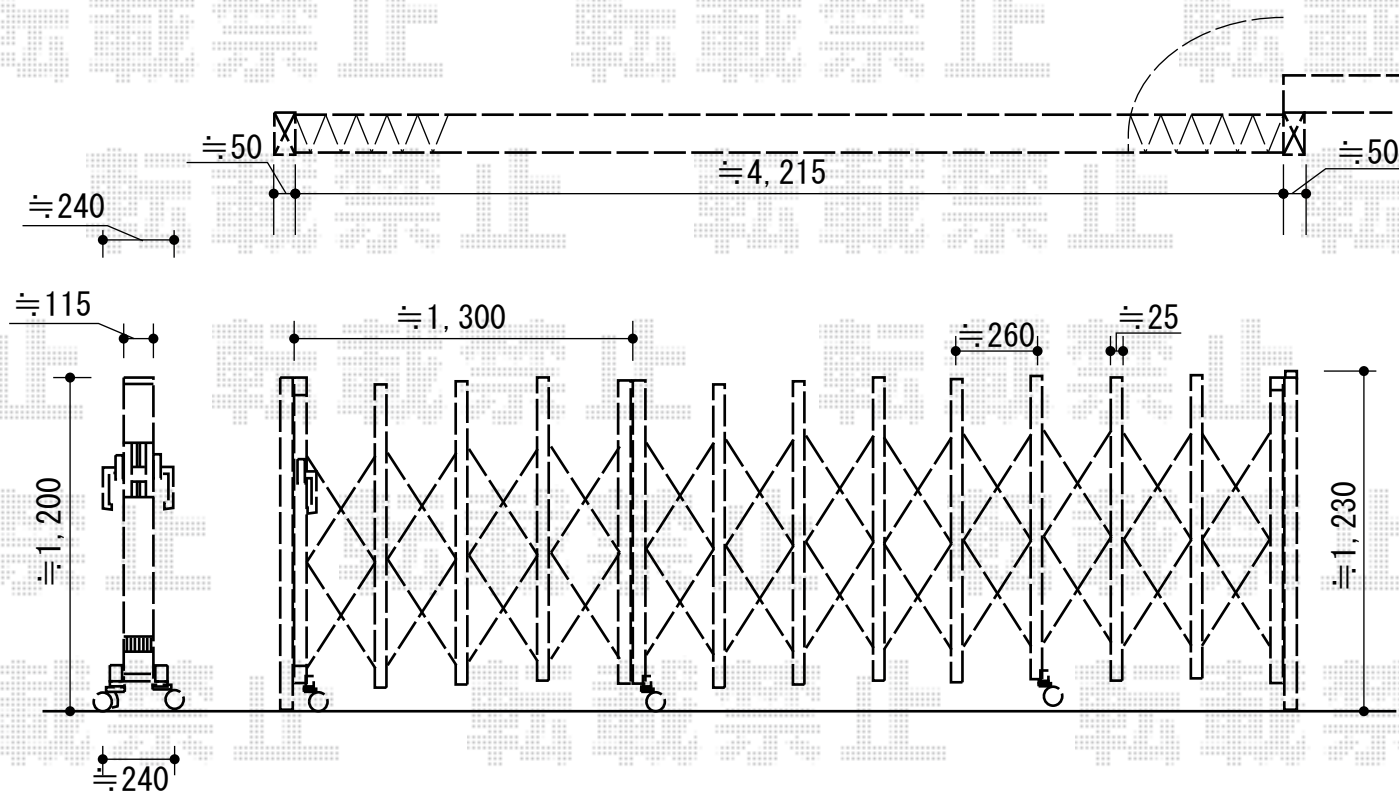

トリップゲート PB型 ノンレール 片開き親子13S+30T

Value Select トリップゲート PB型 ノンレール 片開き親子13S+30T
 開口幅= 4,117mm
 全幅= 4,217mm
 たたみ幅= 535mm
 高さ= 1,200mm
 色： ホワイト
 キャスター数： 3箇所
 落棒数： 3本

現場状況や作図制限により概略図の内容と多少の違いが生じることがございます。
 施工時は、現場優先とさせて頂きたく思いますので、お立会い頂き、
 最終のご指示のほど、何卒、宜しくお願い致します。