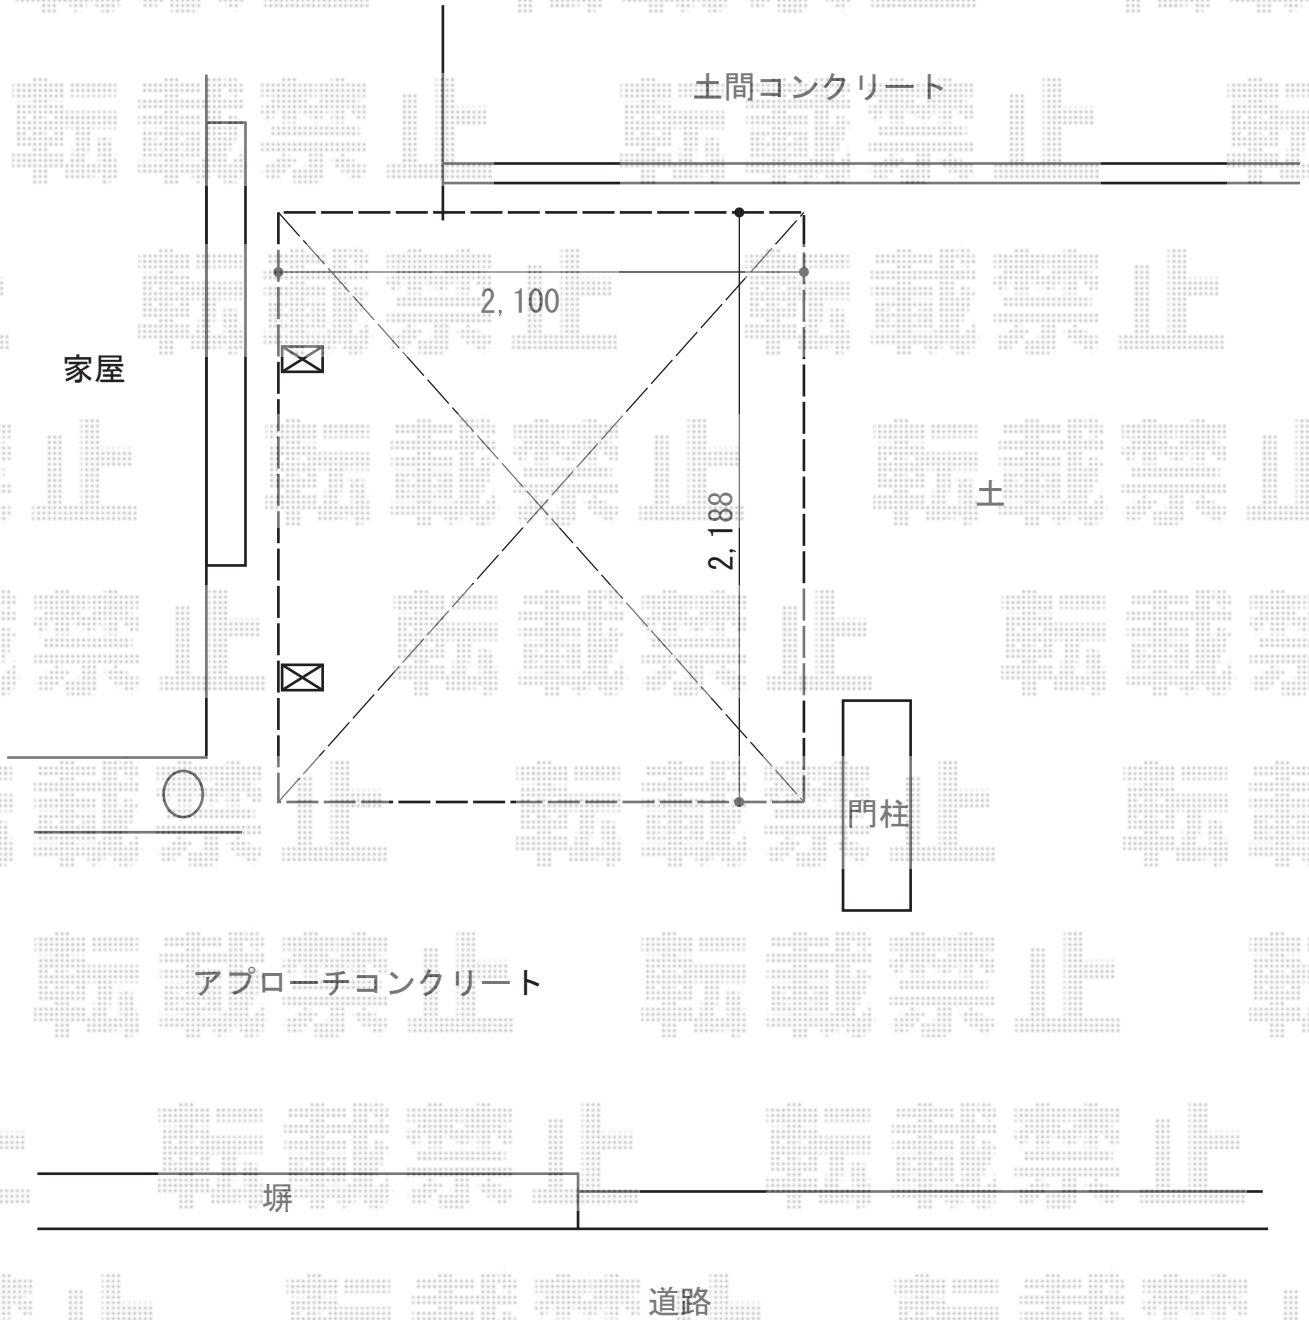

レイナポートグランミニ 積雪～20cm対応

YKK AP レイナポートグランミニ 積雪～20cm対応  
幅=2,100mm  
奥行=2,188mm  
色：プラチナステン  
屋根材：ポリカーボネート（トーマイマット）  
柱仕様：標準柱仕様（有効高 約1,814mm）

現場状況や作図制限により概略図の内容と多少の違いが生じることがございます。  
施工時は、現場優先とさせていただきますので、お立会い頂き、  
最終のご指示のほど、何卒、宜しくお願い致します。