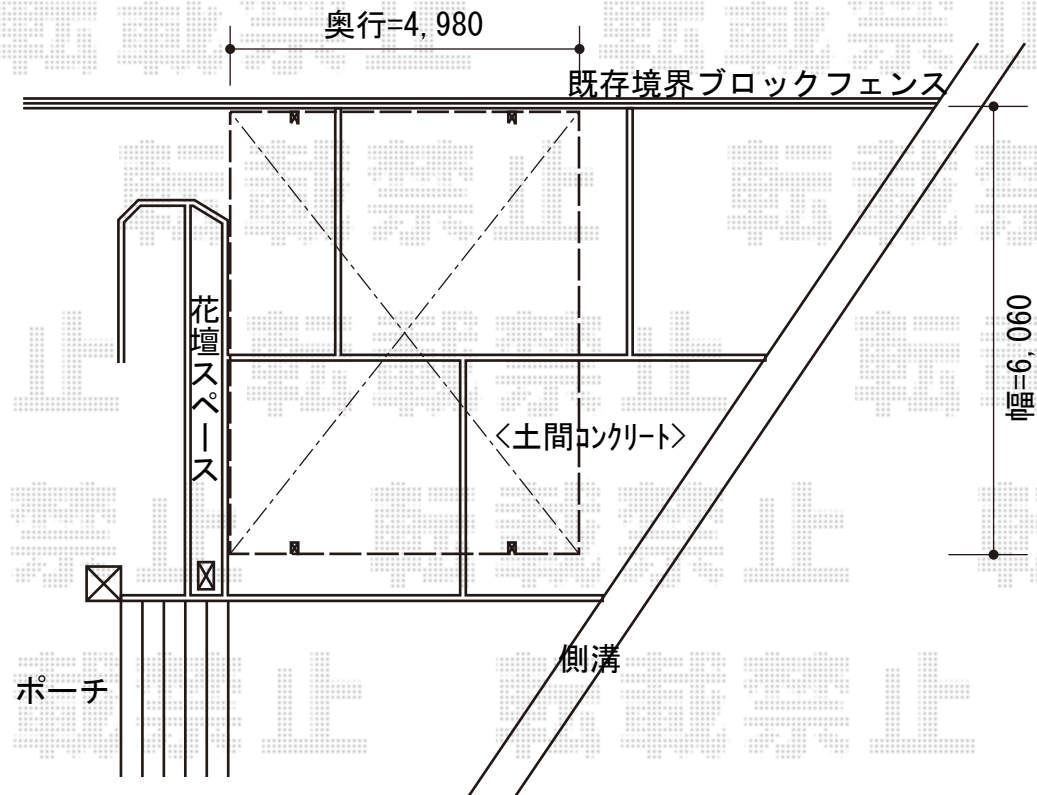

カーブポートシグマIII ワイド 積雪～20cm対応

トステム カーブポートシグマIII ワイド 積雪～20cm対応
幅= 6,060mm
奥行= 4,980mm
色： シャイングレー
屋根材： ポリカーボネート（ブルースモーク）
柱仕様： ロング柱23仕様（有効高 約2,300mm）

現場状況や作図制限により概略図の内容と多少の違いが生じることがございます。
施工時は、現場優先とさせて頂きたく思いますので、お立会い頂き、
最終のご指示のほど、何卒、宜しくお願い致します。