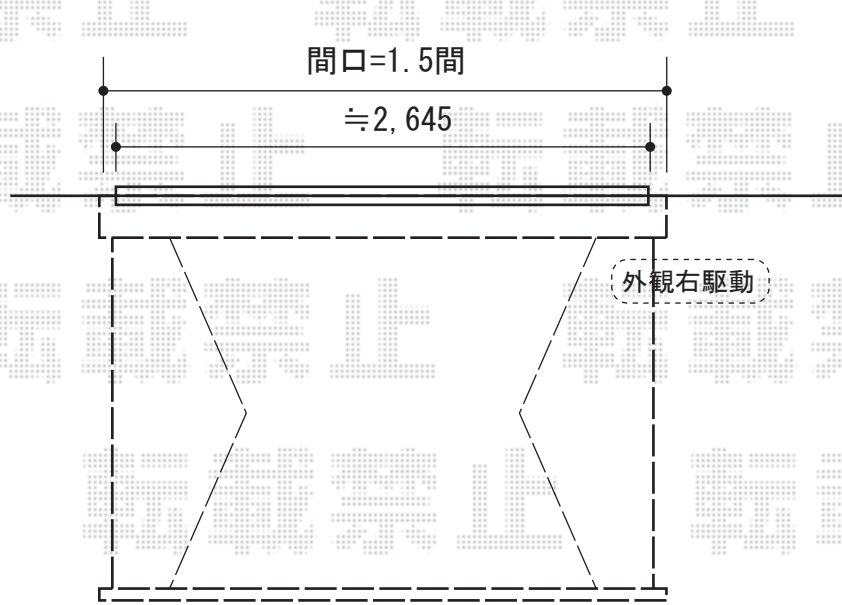

## 彩風S型 手動式

施工に際して、設置高さのご確認を頂けますよう、お願い致します。

トステム 彩風S型 手動式

間口=関東間1.5間 (2,730mm)

出幅=2,000mm

本体色：ホワイト

キャンバス色：アクリル (チョコレートブラウン)

駆動：手動式/外観右駆動

crankハンドル：長さ1,500mm

現場状況や作図制限により概略図の内容と多少の違いが生じることがございます。  
施工時は、現場優先とさせて頂きたく思いますので、お立会い頂き、  
最終のご指示のほど、何卒、宜しくお願い致します。

EX-SHOP  
HTTP://WWW.EX-SHOP.NET

担当：柘田