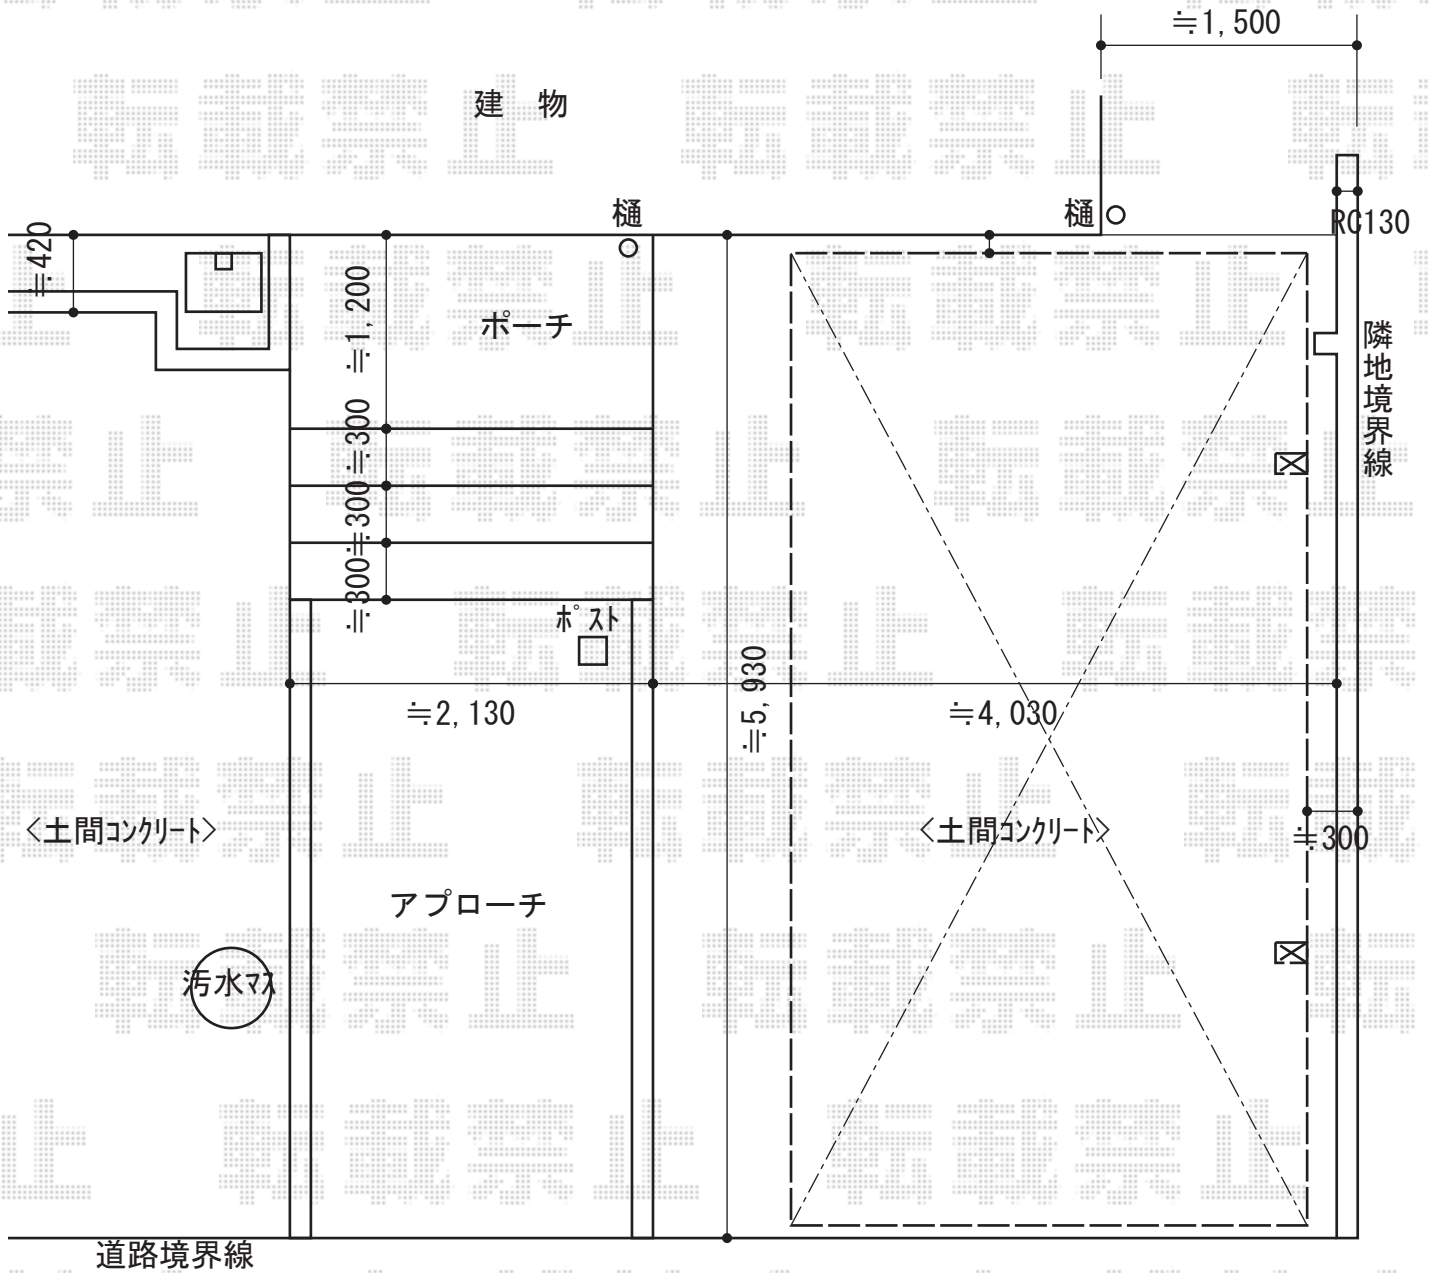

エフルージュグラン 積雪～20cm対応

YKK AP エフルージュグラン 積雪～20cm対応

幅= 3,027mm

奥行= 5,768mm

色： プラチナステン

屋根材： 熱線遮断ポリカーボネート(トーマイマット)

柱仕様： ハイライフ柱仕様(有効高 約2,350mm)

追加部材： 屋根ふき材補強部品セット(¥4,500)