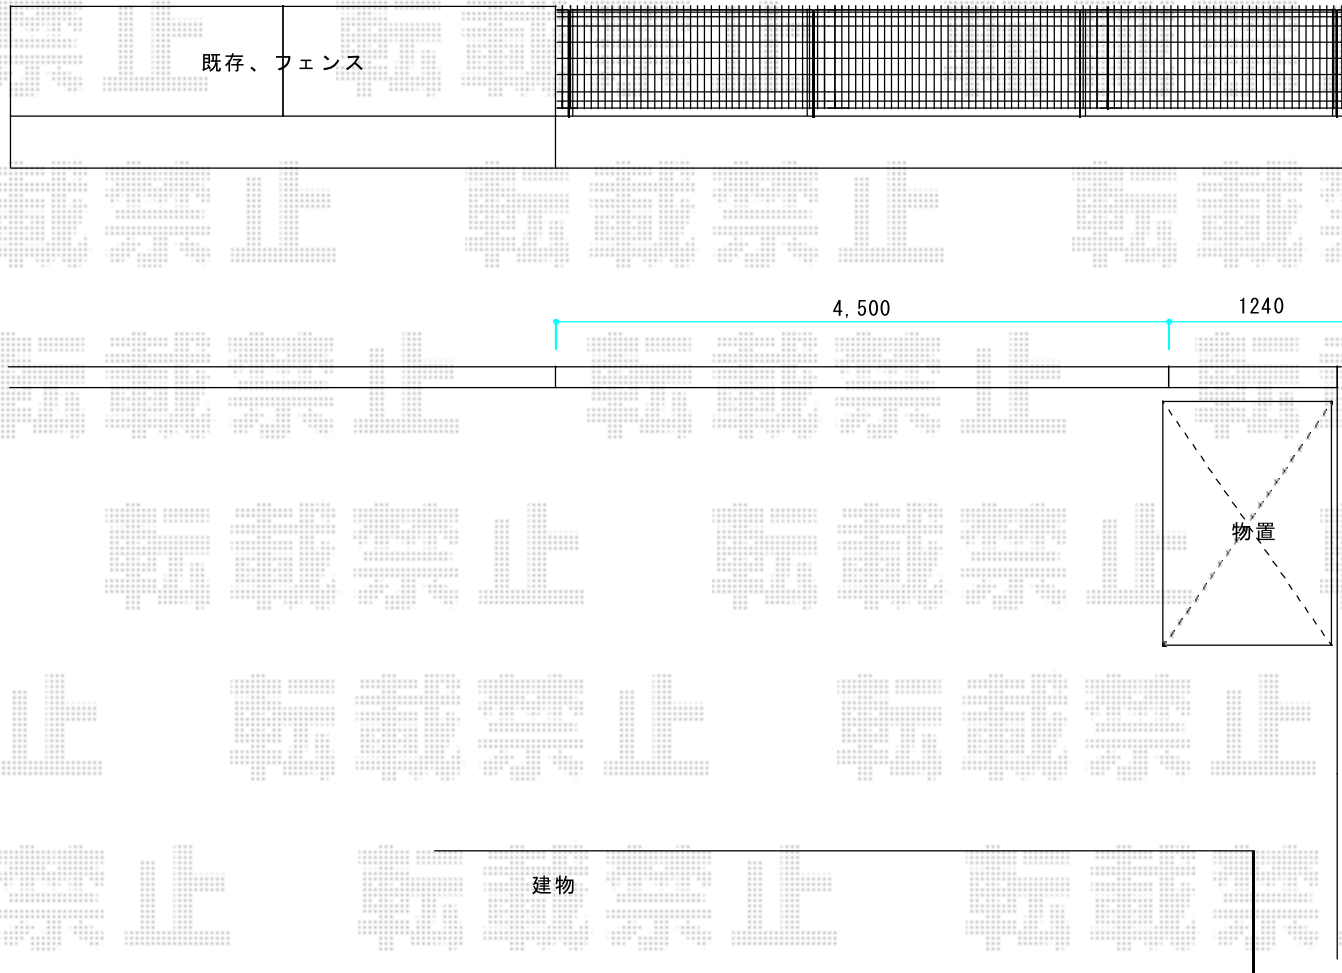

# ハイグリッドフェンスUF8型 フリーポールタイプ

TOEX : ハイグリッドフェンスUF8型 H800 シャイングレー  
本体=3枚 柱4本 小口キャップ1

現場状況や作図制限により概略図の内容と多少の違いが生じることがございます。  
施工時は、現場優先とさせて頂きたく思いますので、お立会い頂き、  
最終のご指示のほど、何卒、宜しくお願い致します。

全ての著作権は、エクスショップに帰属します。当社とのお取引目的外の使用・複製・転載禁止となっております。