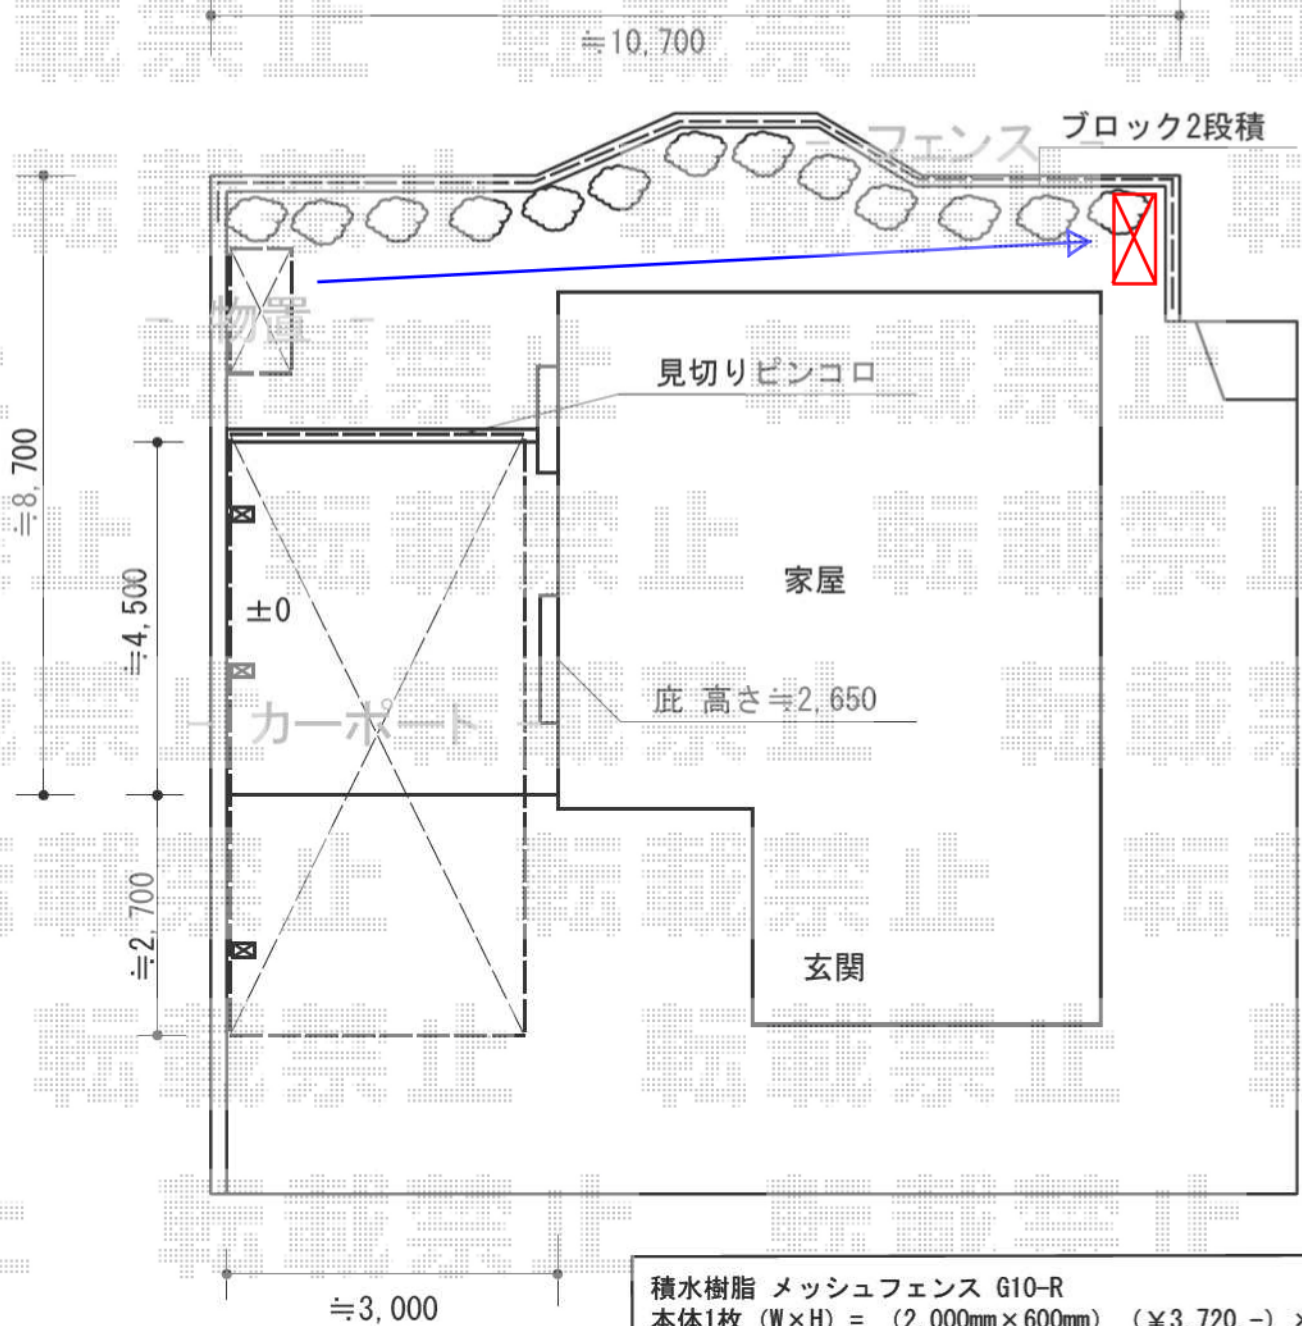

# カーポート・フェンス

YKK AP レイナポートグラン 延長 積雪~20cm対応  
 幅= 2,700mm  
 奥行= 7,200mm  
 色: プラチナステン  
 屋根材: ポリカーボネート (トーマイマット)  
 柱仕様: ハイルフ柱仕様 (有効高 約2,350mm)

積水樹脂 メッシュフェンス G10-R  
 本体1枚 (W×H) = (2,000mm×600mm) (¥3,720.-) ×6枚  
 支柱: (¥1,290) ×10本  
 支柱金具: (¥990) ×10セット  
 パネルコーナー金具: (¥1,730) ×5セット  
 保護キャップ: (¥260) ×3セット  
 色: ステンパージュ

稲葉物置 シンプリィ 一般型  
 間口= 1,320mm  
 奥行= 900mm  
 高さ= 1,903mm  
 色: 【未定】  
 屋根タイプ: 標準型  
 耐荷重タイプ: 一般型  
 数量: 1台

現場状況や作図制限により概略図の内容と多少の違いが生じることがございます。  
 施工時は、現場優先とさせていただきますので、お立会い頂き、  
 最終のご指示のほど、何卒、宜しくお願い致します。