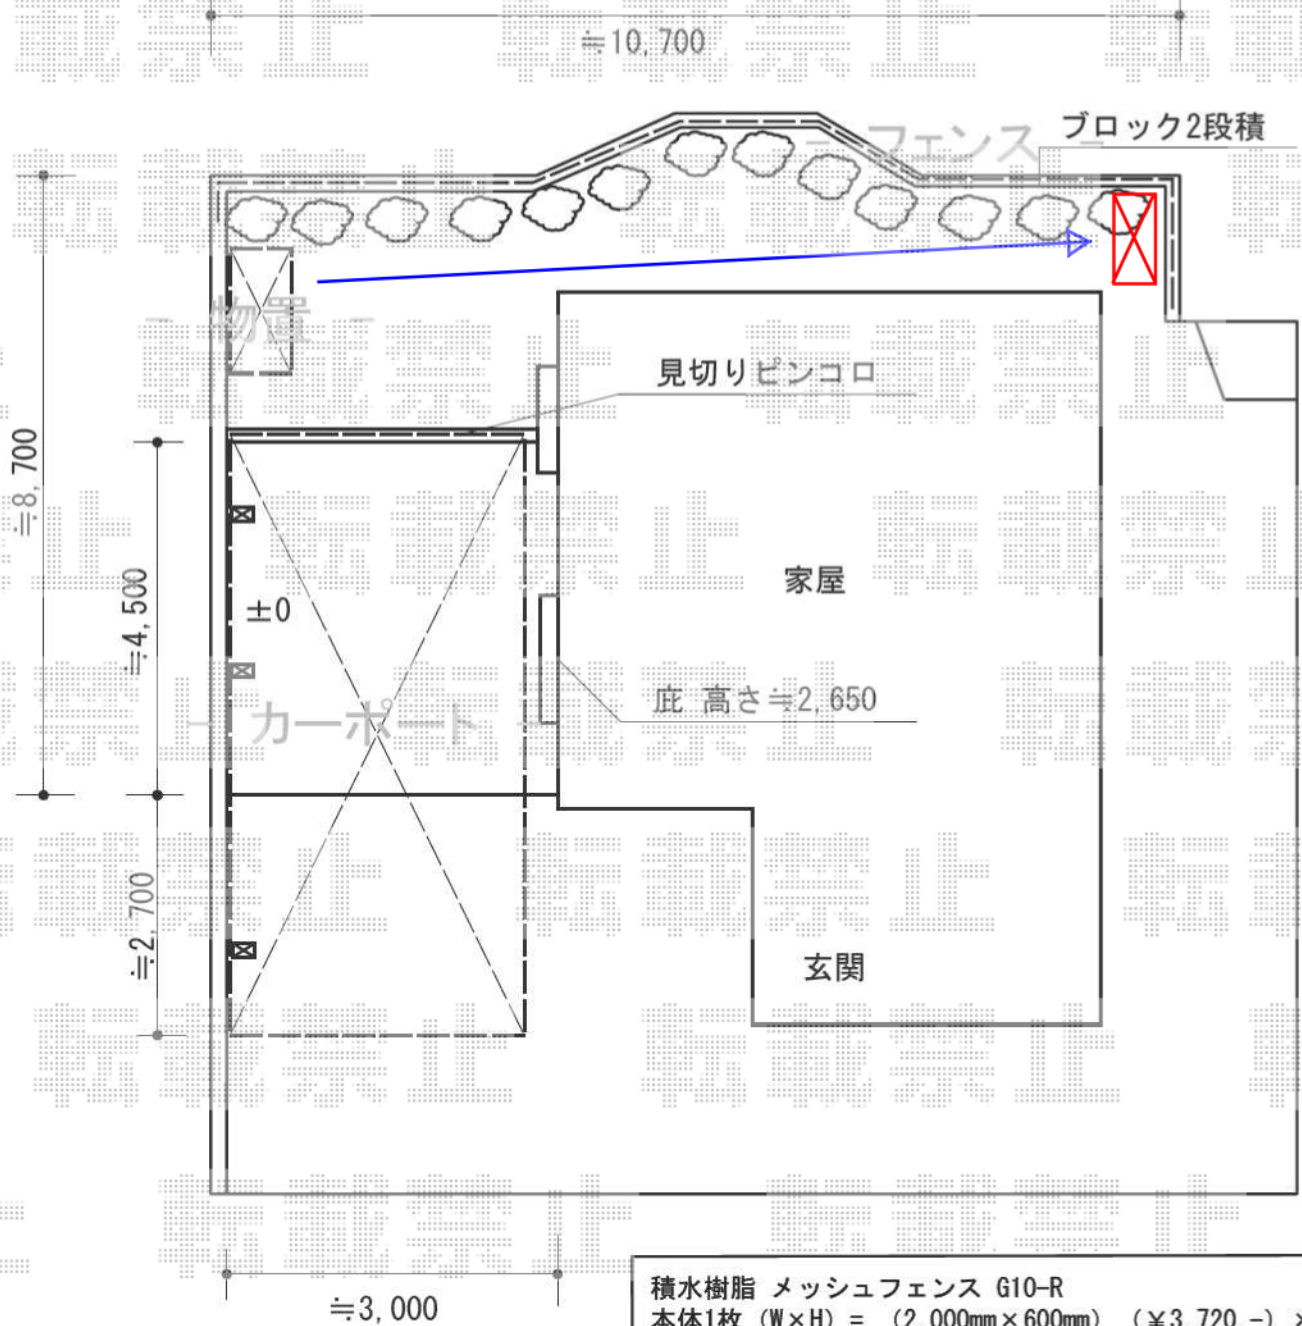

カーポート・フェンス

YKK AP レイナポートグラン 延長 積雪~20cm対応
 幅= 2,700mm
 奥行= 7,200mm
 色: プラチナステン
 屋根材: ポリカーボネート (トーマイマット)
 柱仕様: ハイルフ柱仕様 (有効高 約2,350mm)

積水樹脂 メッシュフェンス G10-R
 本体1枚 (W×H) = (2,000mm×600mm) (¥3,720.-) ×6枚
 支柱: (¥1,290) ×10本
 支柱金具: (¥990) ×10セット
 パネルコーナー金具: (¥1,730) ×5セット
 保護キャップ: (¥260) ×3セット
 色: ステンパージュ

稲葉物置 シンプルー 一般型
 間口= 1,320mm
 奥行= 900mm
 高さ= 1,903mm
 色: 【未定】
 屋根タイプ: 標準型
 耐荷重タイプ: 一般型
 数量: 1台

現場状況や作図制限により概略図の内容と多少の違いが生じることがございます。
 施工時は、現場優先とさせて頂きたく思いますので、お立会い頂き、
 最終のご指示のほど、何卒、宜しくお願い致します。

EX-SHOP
[HTTP://WWW.EX-SHOP.NET](http://www.ex-shop.net)