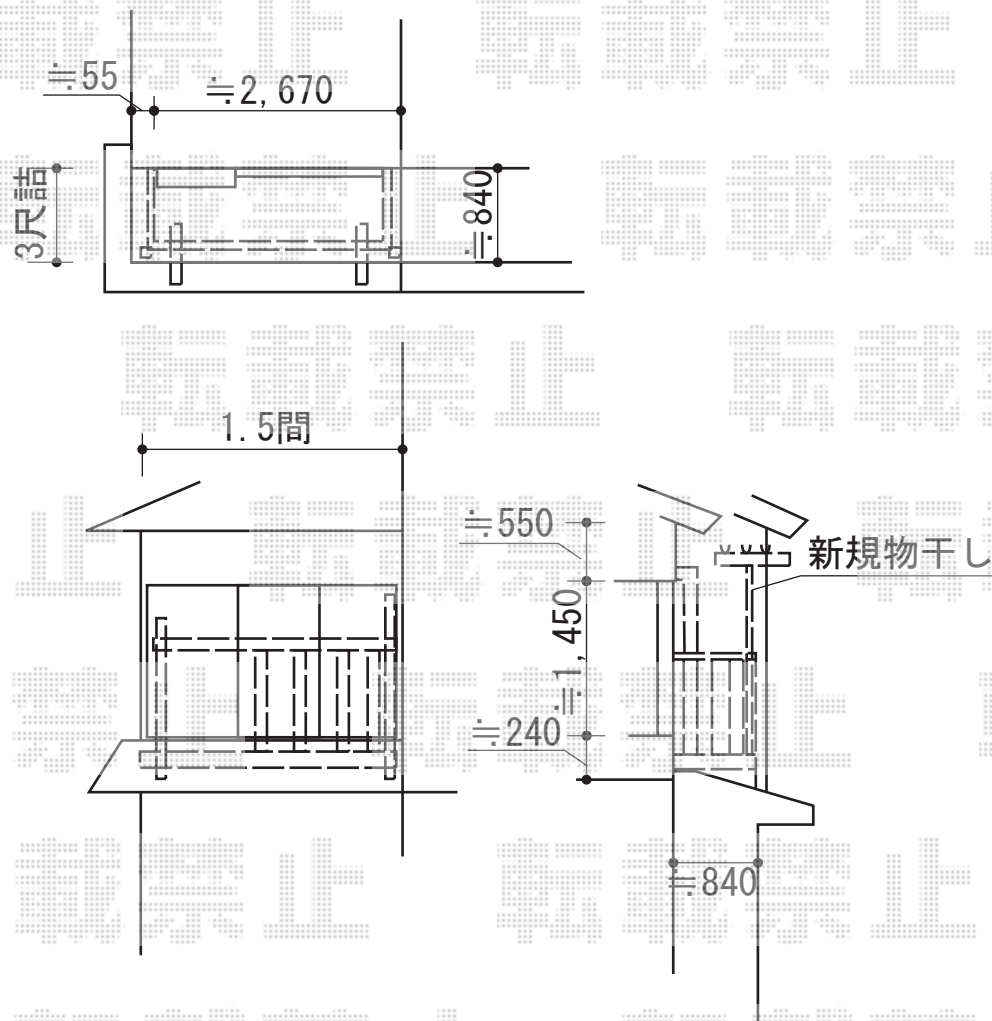

ビューステージHスタイル 縦太格子 単体 屋根置き式

トステム ビューステージHスタイル 縦太格子 単体 屋根置き式  
間口=関東間1.5間 (2,755mm) 片袖  
出幅=3尺 (885mm)  
色：シャイングレー  
床材：塩ビデッキボード (木目)  
柱仕様：屋根置き式  
オプション：T字単独型物干し 2本入り  
追加部材戸袋逃げ柱セット H18用1本

現場状況や作図制限により概略図の内容と多少の違いが生じることがございます。  
施工時は、現場優先とさせて頂きたく思いますので、お立会い頂き、  
最終のご指示のほど、何卒、宜しくお願い致します。