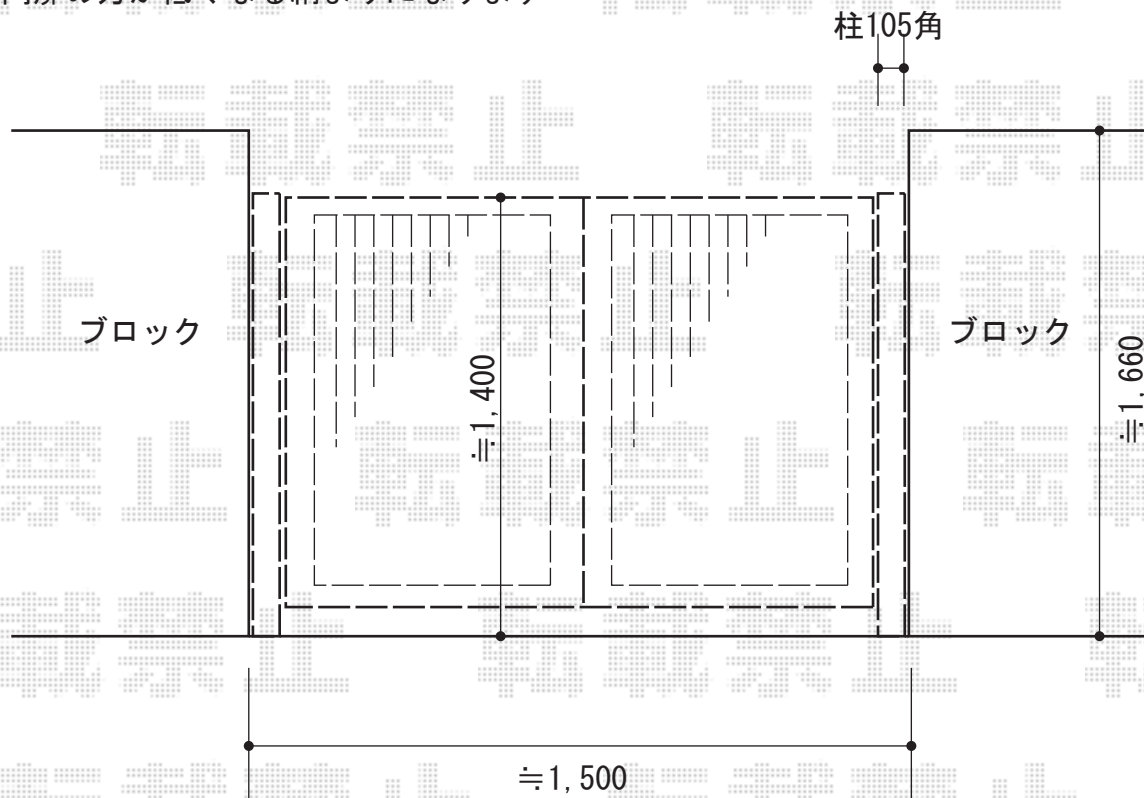

両側の既存ブロックと比べ、
門扉の方が低くなる納まりになります

TOEX シャレオR5型門扉 部材
 扉1枚 (W×H) = 【特注】 (600×1,400mm) × 2
 錠金具：シリンダーRD両錠×1
 戸当たり：14用×1
 色：オータムブラウン

TOEX エルネクス門扉 部材
 吊元門柱：PM-14 (1本入) × 2セット
 吊元側すき間ガード：H14用×2セット
 色：オータムブラウン

現場状況や作図制限により概略図の内容と多少の違いが生じることがございます。
 施工時は、現場優先とさせて頂きたく思いますので、お立会い頂き、
 最終のご指示のほど、何卒、宜しくお願い致します。