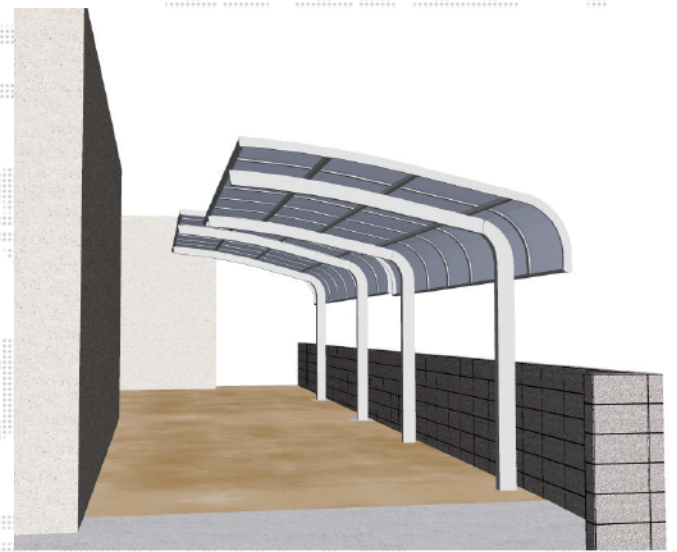

テールポートシグマIII 積雪～20cm対応

トステム テールポートシグマIII 積雪～20cm対応

幅=3,000mm

奥行=5,686mm

色：シャイングレー

屋根材：熱線吸収アクアポリカーボネート（ライトブルー）

柱仕様：ロング柱23仕様（有効高 約2,300mm）

現場状況や作図制限により概略図の内容と多少の違いが生じることがございます。
施工時は、現場優先とさせて頂きたく思いますので、お立会い頂き、
最終のご指示のほど、何卒、宜しくお願い致します。