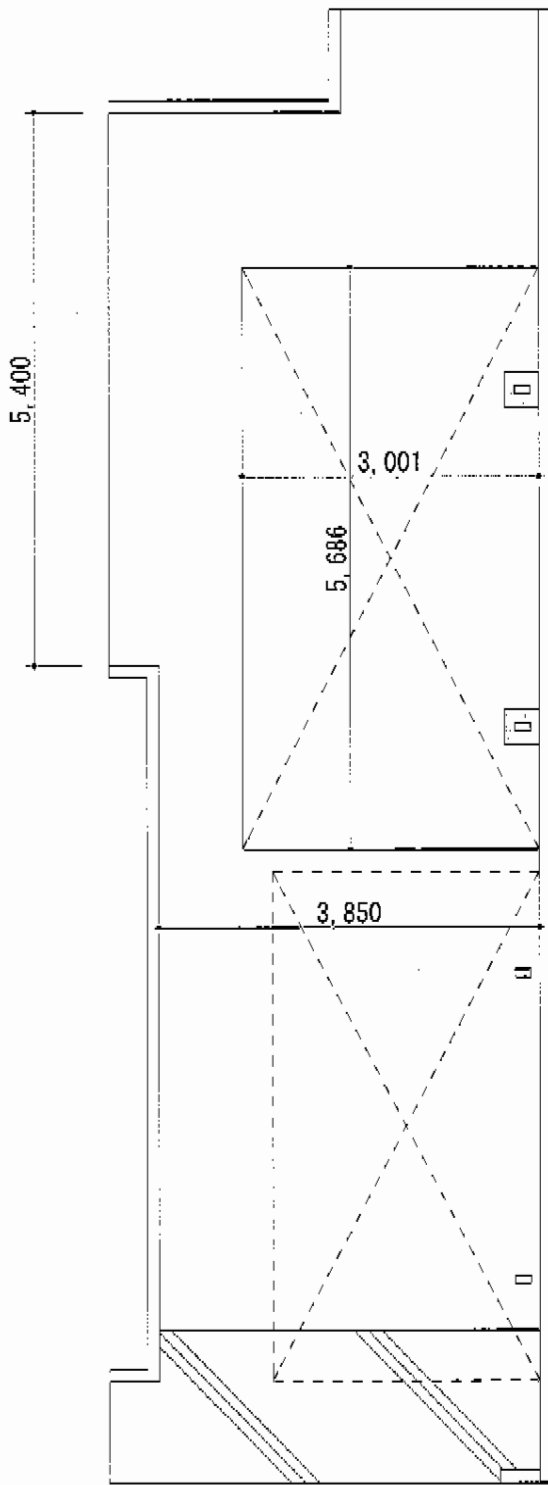

テールポートシグマIII 積雪～20cm対応

トステム テールポートシグマIII 積雪～20cm対応

幅=3,000mm

奥行=5,686mm

色：シャイングレー

屋根材：熱線吸収アクアポリカーボネート（ライトブルー）

柱仕様：ロング柱23仕様（有効高 約2,300mm）

現場状況や作図制限により概略図の内容と多少の違いが生じることがございます。
施工時は、現場優先とさせて頂きたく思いますので、お立会い頂き、
最終のご指示のほど、何卒、宜しくお願い致します。