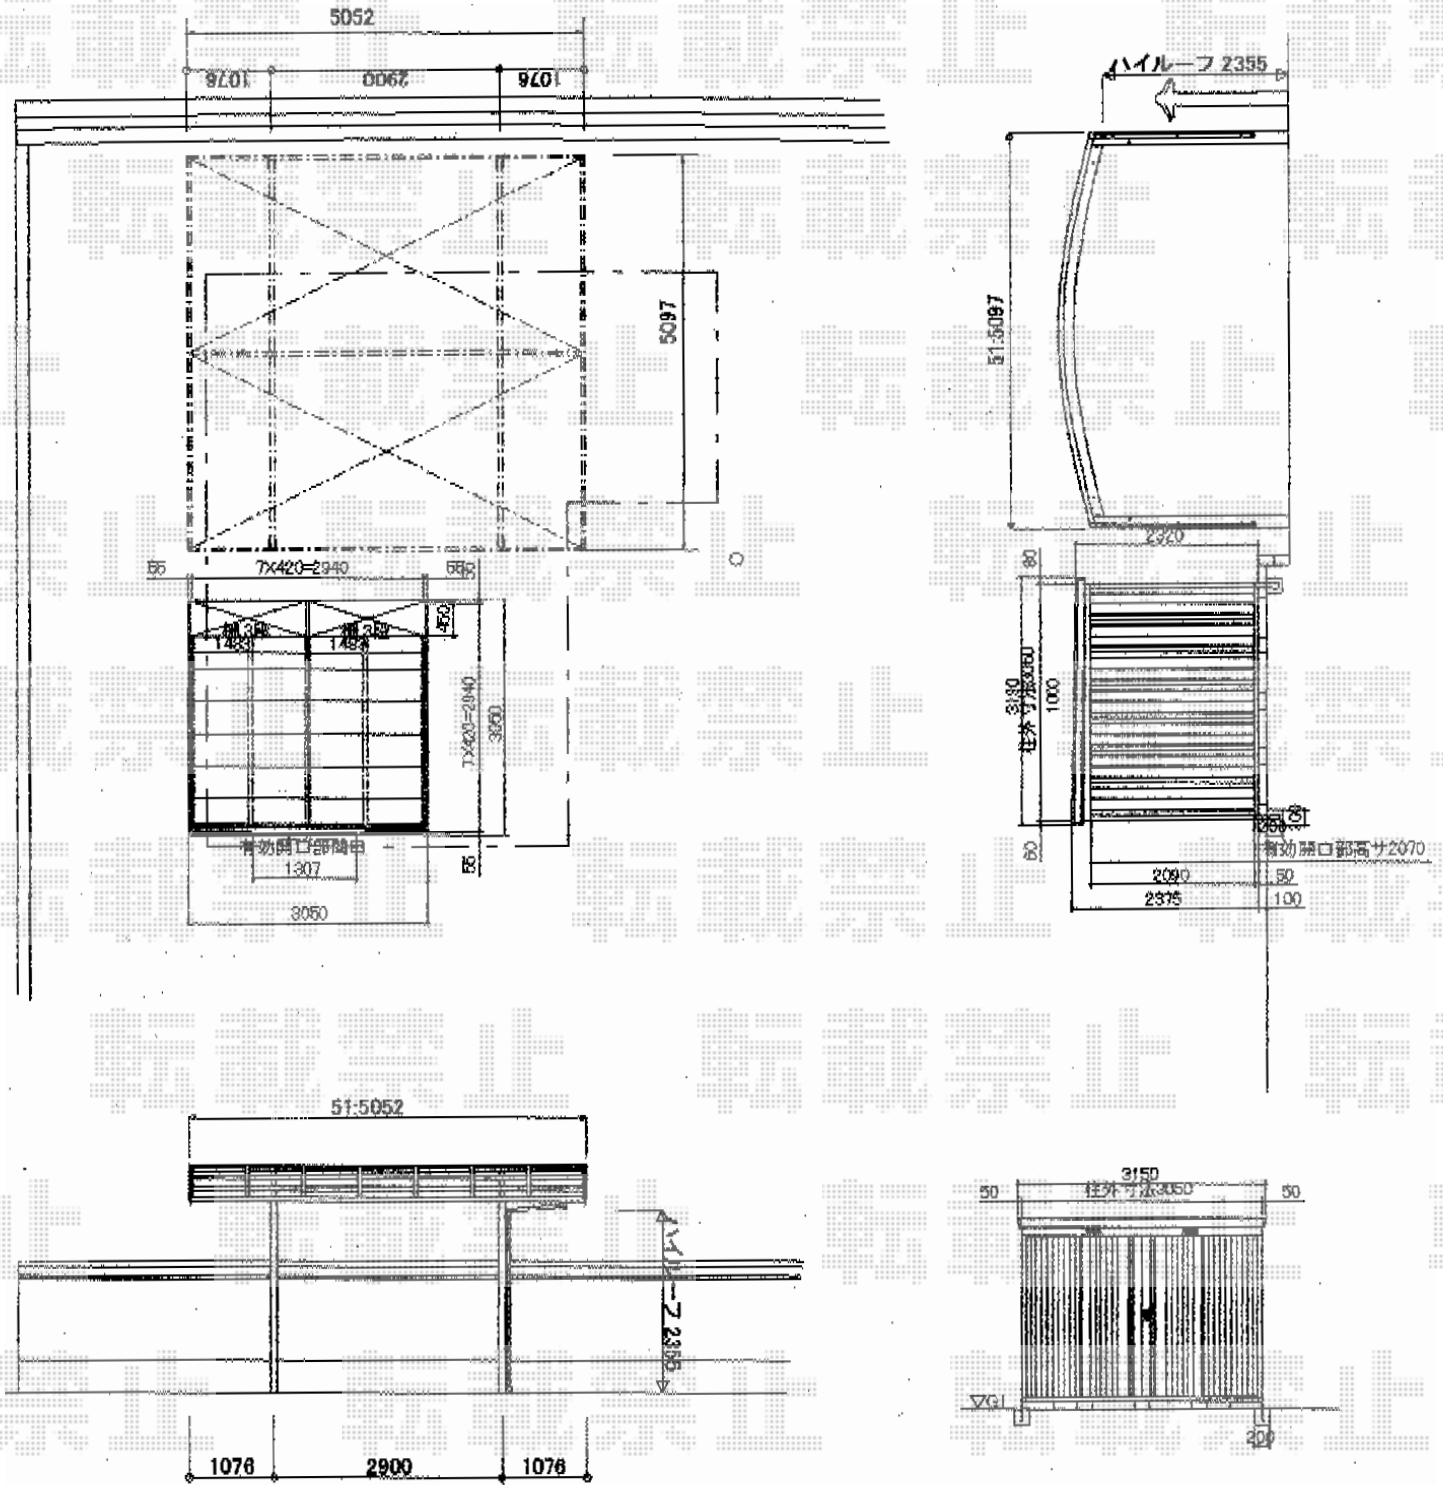

レイナツインポートグラン 積雪～20cm対応

YKK AP レйнаツインポートグラン積雪～20cm対応
 幅=5,097mm
 奥行=5,052mm
 色：プラチナステン
 屋根材：熱線遮断ポリカーボネート(トーマイマツト)
 柱仕様：ハイルーフ柱仕様(有効高 約2,350mm)

稲葉物置 ネクスタ 一般型
 間口=3,050mm
 奥行=2,630mm
 高さ=2,320mm
 色：メープルブラウン
 屋根タイプ：標準型
 耐荷重タイプ：一般型
 仕様：ハイルーフ仕様