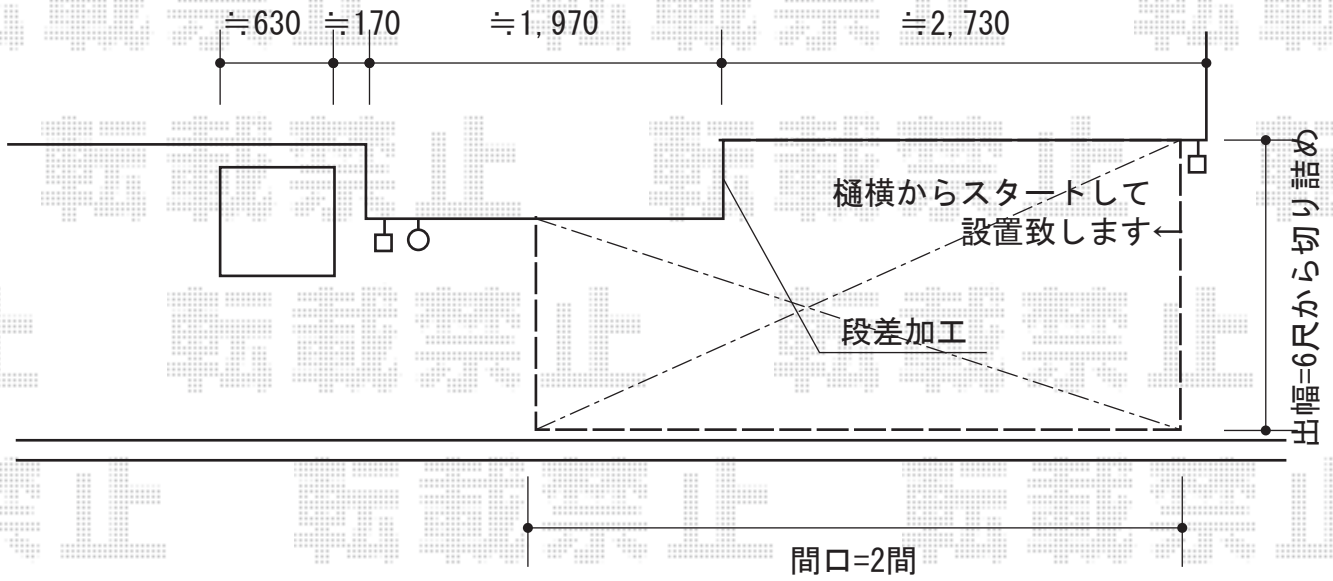

フリーヤード オープンタイプ

トステム フリーヤード オープンタイプ
 間口=関東間2.0間 (3,650mm)
 出幅=6尺 (1,695mm)
 色：シャイングレー
 屋根材：ポリカーボネート波板（ブラウンスモークマット）

現場状況や作図制限により概略図の内容と多少の違いが生じることがございます。
 施工時は、現場優先とさせて頂きたく思いますので、お立会い頂き、
 最終のご指示のほど、何卒、宜しくお願い致します。