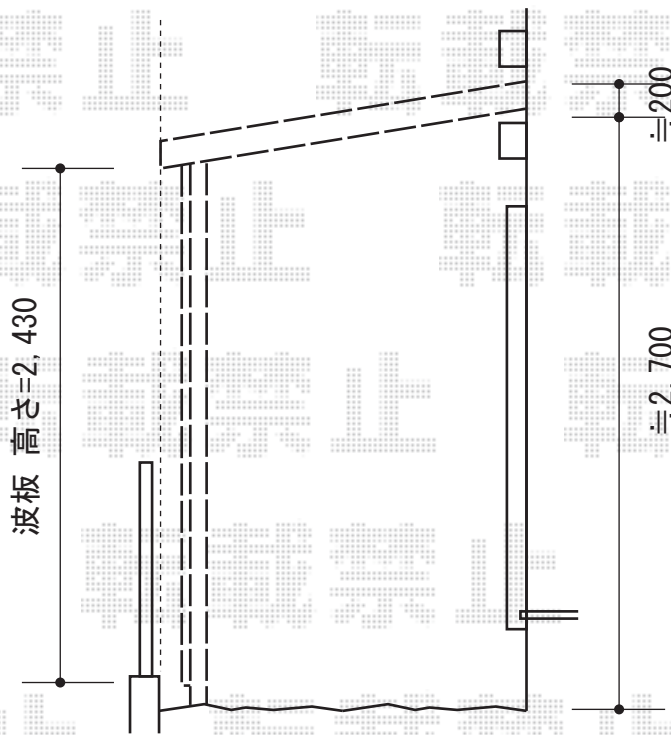

フリーヤード オープンタイプ

トステム フリーヤード オープンタイプ
 間口=関東間2.0間 (3,650mm)
 出幅=6尺 (1,695mm)
 色：シャイングレー
 屋根材：ポリカーボネート波板（ブラウンスモークマット）

現場状況や作図制限により概略図の内容と多少の違いが生じることがございます。
 施工時は、現場優先とさせて頂きたく思いますので、お立会い頂き、
 最終のご指示のほど、何卒、宜しくお願い致します。