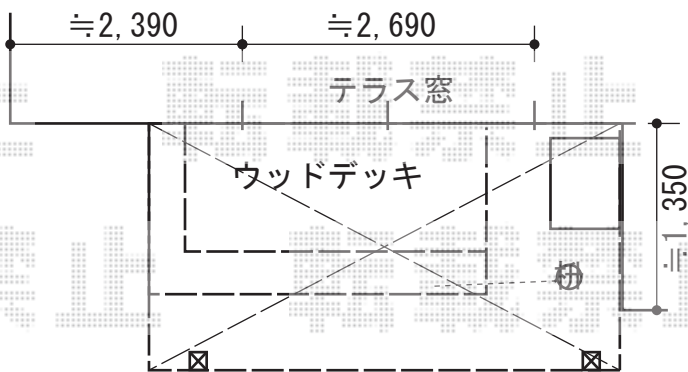

## リウッドデッキ 200

芝生

YKK AP リウッドデッキ 200

間口= 1.5間 (2,651mm)

出幅= 4尺 (1,220mm)

色：床板/レッドブラウン 束柱/プラチナステン

床板：縦貼り

束柱：Tタイプ (400~500mm)

オプション：段床用部材一式(正面・片側面1段)

現場状況や作図制限により概略図の内容と多少の違いが生じることがございます。  
施工時は、現場優先とさせて頂きたく思いますので、お立会い頂き、  
最終のご指示のほど、何卒、宜しくお願い致します。

EX-SHOP  
HTTP://WWW.EX-SHOP.NET

担当：岡本

全ての著作権は、エクスショップに帰属します。当社とのお取引目的外の使用・複製・転載禁止となっております。