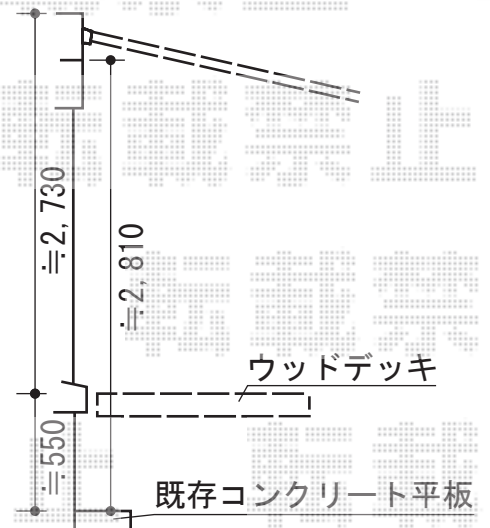

## リウッドデッキ 200

芝生

YKK AP リウッドデッキ 200

間口= 1.5間 (2,651mm)

出幅= 4尺 (1,220mm)

色：床板/レッドブラウン 束柱/プラチナステン

床板：縦貼り

束柱：Tタイプ (400~500mm)

オプション：段床用部材一式(正面・片側面1段)

現場状況や作図制限により概略図の内容と多少の違いが生じることがございます。  
施工時は、現場優先とさせて頂きたく思いますので、お立会い頂き、  
最終のご指示のほど、何卒、宜しくお願い致します。

EX-SHOP  
HTTP://WWW.EX-SHOP.NET

担当：岡本

全ての著作権は、エクスショップに帰属します。当社とのお取引目的外の使用・複製・転載禁止となっております。