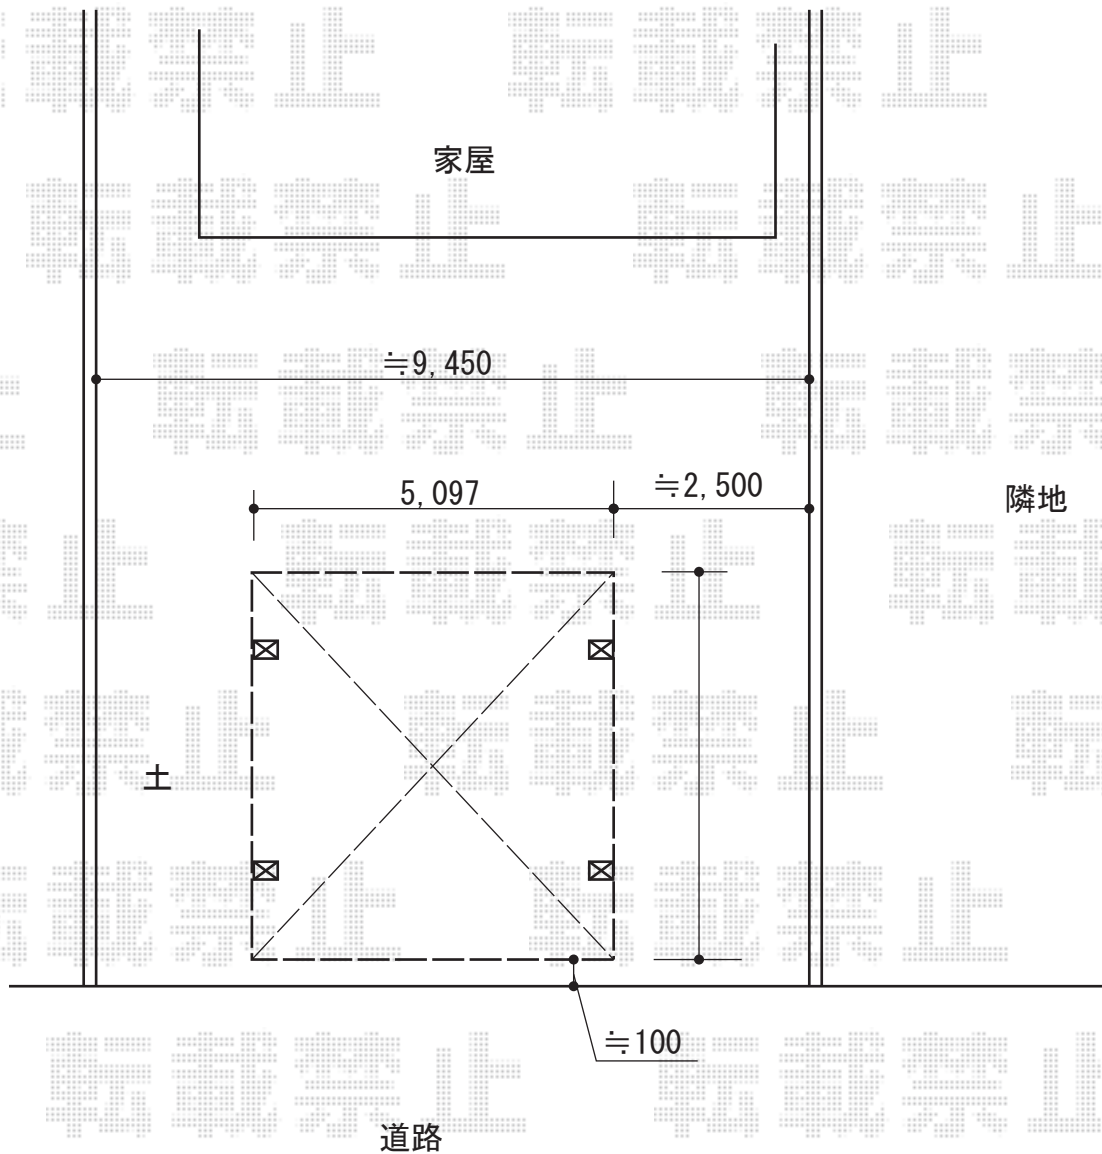

レイナツインポートグラン 積雪~20cm対応

YKK AP レイナツインポートグラン 積雪~20cm対応  
幅= 5,097mm  
奥行= 5,052mm  
色: プラチナステン  
屋根材: 熱線遮断ポリカーボネート(トーマイマット)  
柱仕様: ハイルフ柱仕様(有効高 約2,350mm)

現場状況や作図制限により概略図の内容と多少の違いが生じることがございます。  
施工時は、現場優先とさせて頂きたく思いますので、お立会い頂き、  
最終のご指示のほど、何卒、宜しくお願い致します。