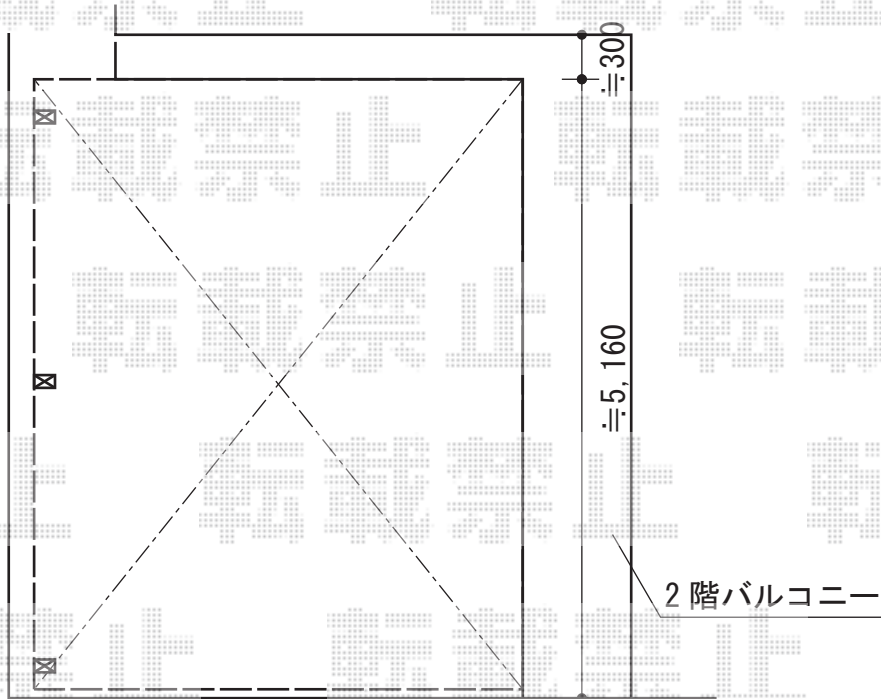

パワーアルファ F型 テラスタイプ 単体 積雪～30cm対応

トステム パワーアルファ F型 テラスタイプ 単体 積雪～30cm対応
間口= 関東間2.5間通し (柱芯々4,605mm 屋根幅5,360mm)
出幅= 8尺 (2,385)
色: シャイングレー
屋根材: ポリカーボネート (クリアマット・すりガラス調)
柱仕様: 柱位置固定タイプ (柱2本)
施工方法: 上止め仕様

現場状況や作図制限により概略図の内容と多少の違いが生じることがございます。
施工時は、現場優先とさせていただきますので、お立会い頂き、
最終のご指示のほど、何卒、宜しくお願い致します。