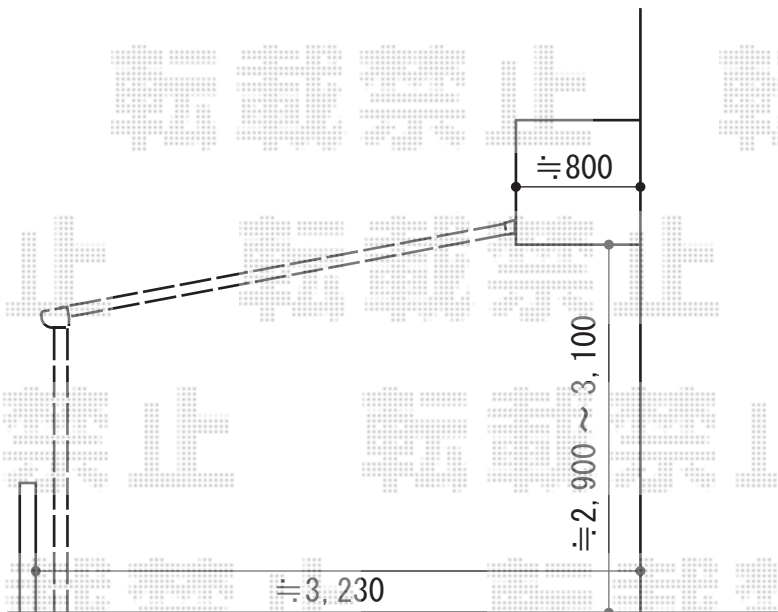

パワーアルファ F型 テラスタイプ 単体 積雪～30cm対応

トステム パワーアルファ F型 テラスタイプ 単体 積雪～30cm対応
間口= 関東間2.5間通し (柱芯々4,605mm 屋根幅5,360mm)
出幅= 8尺 (2,385)
色: シャイングレー
屋根材: ポリカーボネート (クリアマット・すりガラス調)
柱仕様: 柱位置固定タイプ (柱2本)
施工方法: 上止め仕様

現場状況や作図制限により概略図の内容と多少の違いが生じることがございます。
施工時は、現場優先とさせていただきますので、お立会い頂き、
最終のご指示のほど、何卒、宜しくお願い致します。