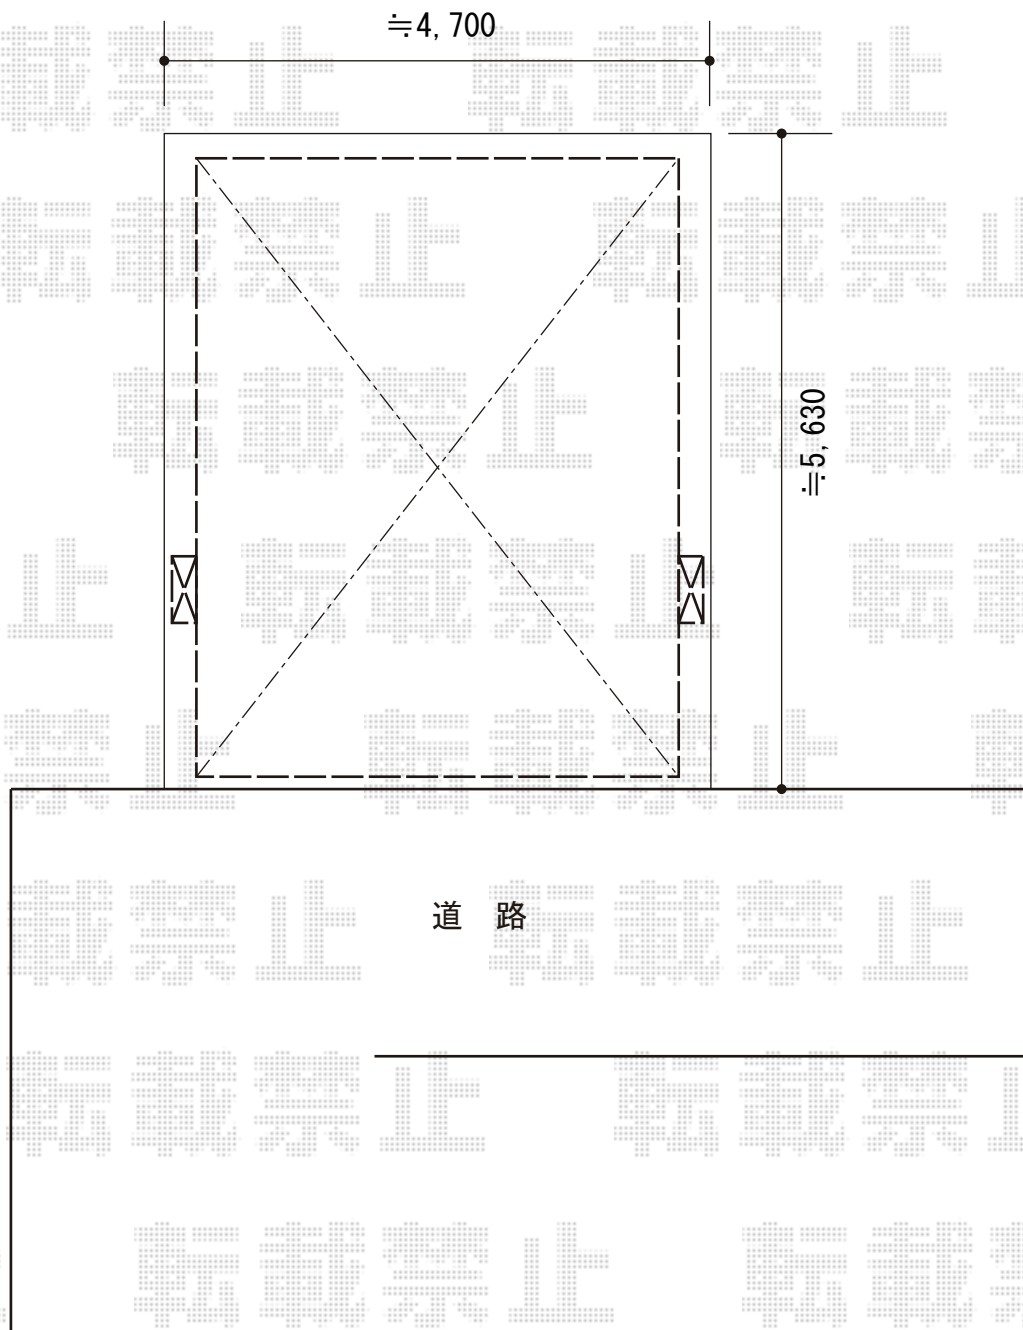

4Gワイド 積雪～20cm対応

三協アルミ 4Gワイド 積雪～20cm対応  
幅= 【特注】 4,550mm  
奥行= 5,805mm  
色： サンシルバー  
屋根材： 熱線遮断ポリカーボネート（ブルースモーク）  
柱仕様： ロング柱仕様（2,350mm）

現場状況や作図制限により概略図の内容と多少の違いが生じることがございます。  
施工時は、現場優先とさせて頂きたく思いますので、お立会い頂き、  
最終のご指示のほど、何卒、宜しくお願い致します。