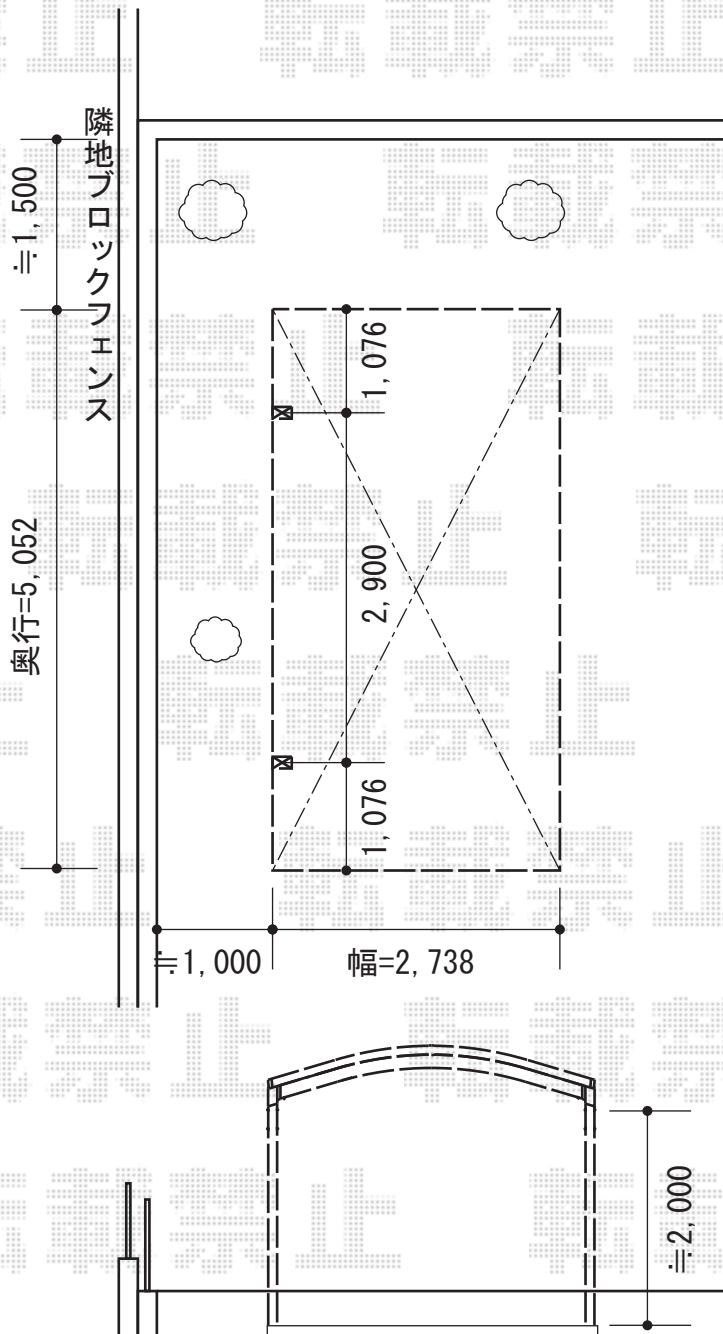

レイナワンポートグラン 積雪~20cm対応

YKK AP レイナワンポートグラン 積雪~20cm対応  
幅= 2,738mm  
奥行= 5,052mm  
色： プラチナステン  
屋根材： ポリカーボネート（アースブルー）  
柱仕様： 標準柱仕様（有効高 約2,000mm）

現場状況や作図制限により概略図の内容と多少の違いが生じることがございます。  
施工時は、現場優先とさせて頂きたく思いますので、お立会い頂き、  
最終のご指示のほど、何卒、宜しくお願い致します。