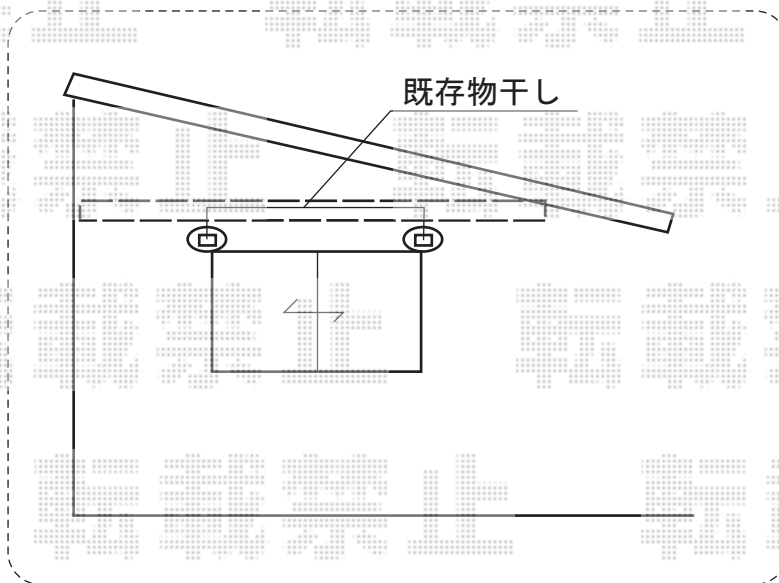

彩風C型 手動式

トステム 彩風C型 手動式
間口=関東間2.0間 (3,640mm)
出幅=2,000mm
本体色：オータムブラウン
キャンバス色：アクリル（ベージュ）
駆動：手動式/外観左駆動
クランクハンドル：長さ1,500mm
追加部材：ベースプレート一式

現場状況や作図制限により概略図の内容と多少の違いが生じることがございます。
施工時は、現場優先とさせて頂きたく思いますので、お立会い頂き、
最終のご指示のほど、何卒、宜しくお願い致します。