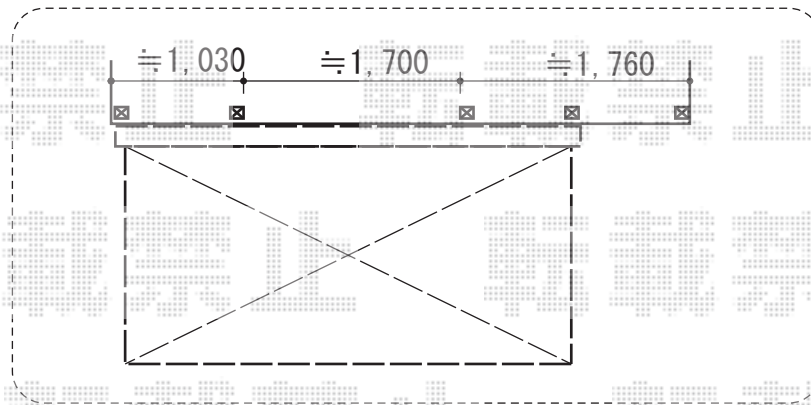

彩風C型 手動式

トステム 彩風C型 手動式
間口=関東間2.0間 (3,640mm)
出幅=2,000mm
本体色：オータムブラウン
キャンバス色：アクリル（ベージュ）
駆動：手動式/外観左駆動
クランクハンドル：長さ1,500mm
追加部材：ベースプレート一式

現場状況や作図制限により概略図の内容と多少の違いが生じることがございます。
施工時は、現場優先とさせて頂きたく思いますので、お立会い頂き、
最終のご指示のほど、何卒、宜しくお願い致します。