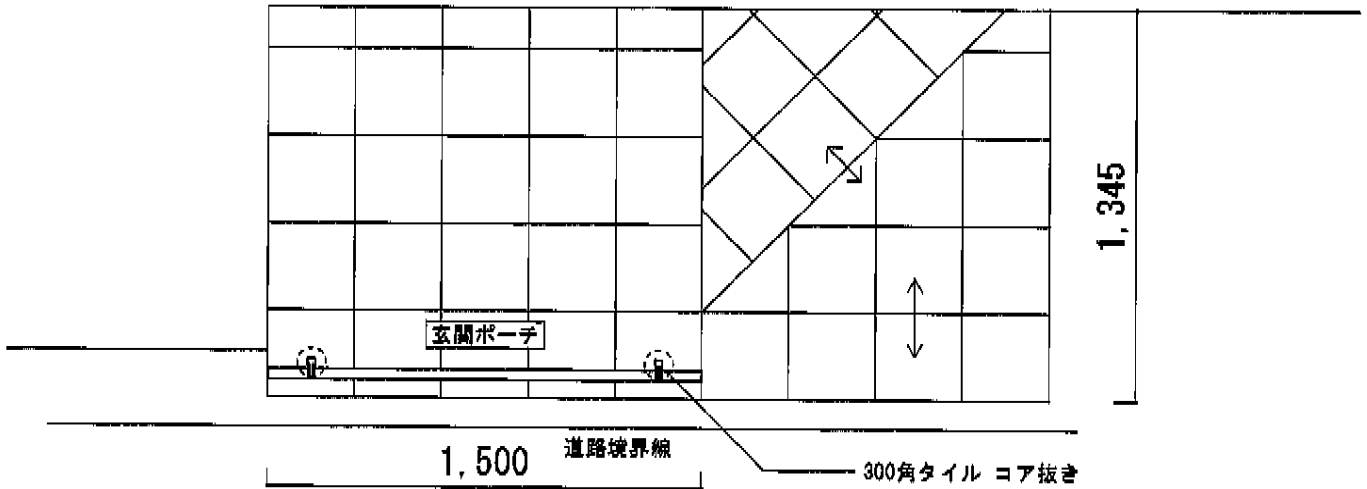

# プリレオR7型フェンス フリーポールタイプ

【建物】

平面イメージ

立面イメージ

TOEX プリレオR7型フェンス フリーポールタイプ  
 本体1枚 (W×H) = (1,979.5×800mm) (¥23,100) ×1枚  
 柱仕様: T-8 (¥3,000) ×2本  
 部品セットA: (¥550) ×2セット  
 端部キャップ: (¥550) ×1セット  
 色: シヤイングレー

現場状況や作図制限により概略図の内容と多少の違いが生じることがございます。  
 施工時は、現場優先とさせて頂きたく思いますので、お立会い頂き、  
 最終のご指示のほど、何卒、宜しくお願い致します。