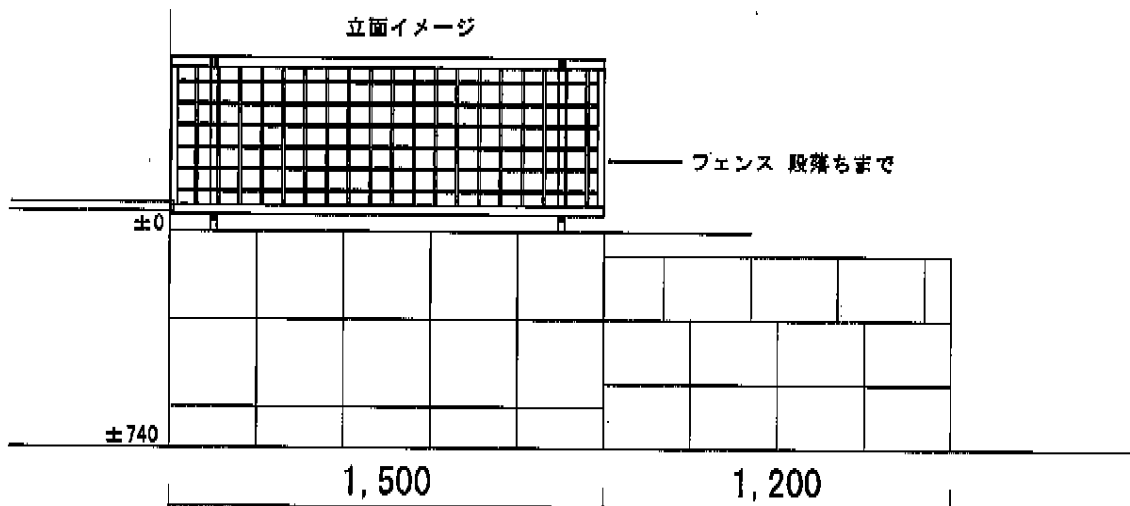

# プリレオR7型フェンス フリーポールタイプ

【建物】

平面イメージ

立面イメージ

TOEX プリレオR7型フェンス フリーポールタイプ  
 本体1枚 (W×H) = (1,979.5×800mm) (¥23,100) ×1枚  
 柱仕様: T-8 (¥3,000) ×2本  
 部品セットA: (¥550) ×2セット  
 端部キャップ: (¥550) ×1セット  
 色: シヤイングレー

現場状況や作図制限により概略図の内容と多少の違いが生じることがございます。  
 施工時は、現場優先とさせて頂きたく思いますので、お立会い頂き、  
 最終のご指示のほど、何卒、宜しくお願い致します。