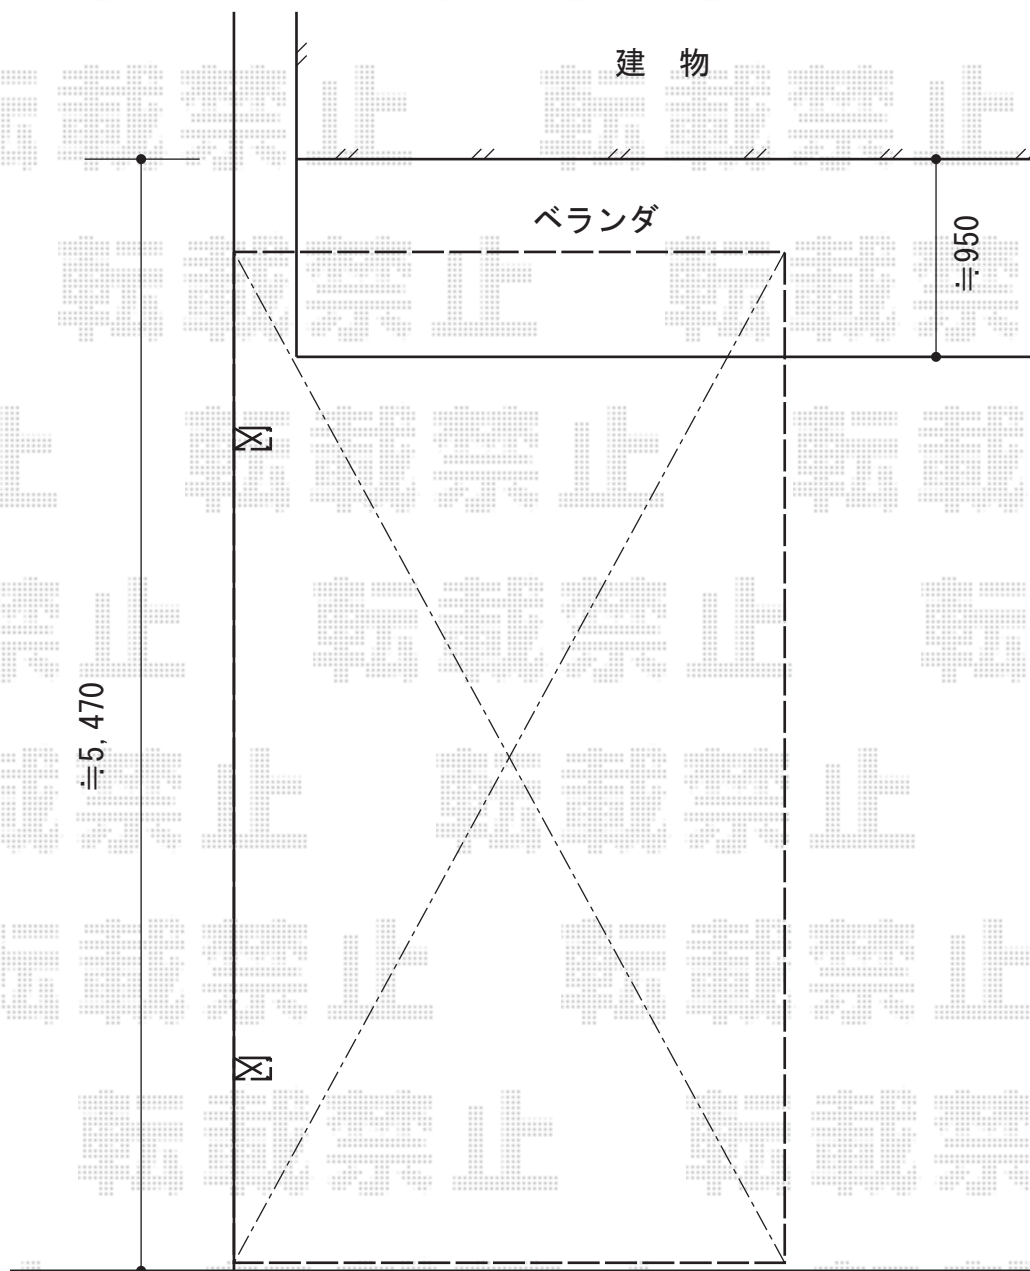

カーブポートシグマIII 積雪～20cm対応

トステム カーブポートシグマIII 積雪～20cm対応

幅= 3,000mm

奥行= 4,980mm

色： シャイングレー

屋根材： ガリレポリカ（クリアマット・すりガラス調）

柱仕様： ロング柱23仕様（有効高 約2,300mm）

現場状況や作図制限により概略図の内容と多少の違いが生じることがございます。
施工時は、現場優先とさせて頂きたく思いますので、お立会い頂き、
最終のご指示のほど、何卒、宜しくお願い致します。