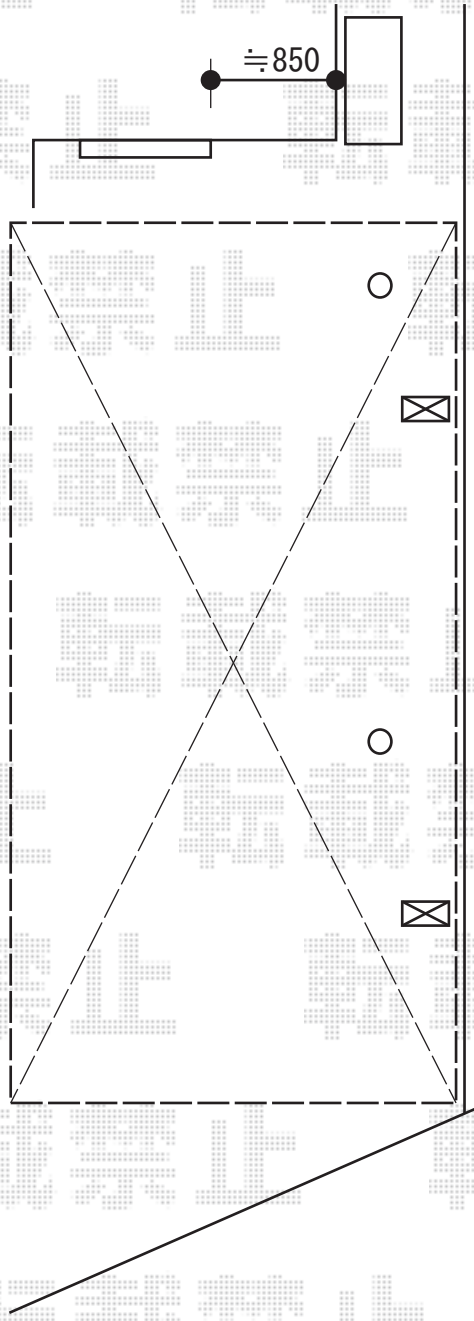

レイナポートグラン 積雪～20cm対応

YKK AP レイナポートグラン 積雪～20cm対応

幅= 3,000mm

奥行= 5,768mm

色： ホワイト

屋根材： 熱線遮断ポリカーボネート(トーマイマツト)

柱仕様： 標準柱仕様(有効高 約2,000mm)

現場状況や作図制限により概略図の内容と多少の違いが生じることがございます。
施工時は、現場優先とさせていただきますので、お立会い頂き、
最終のご指示のほど、何卒、宜しくお願い致します。