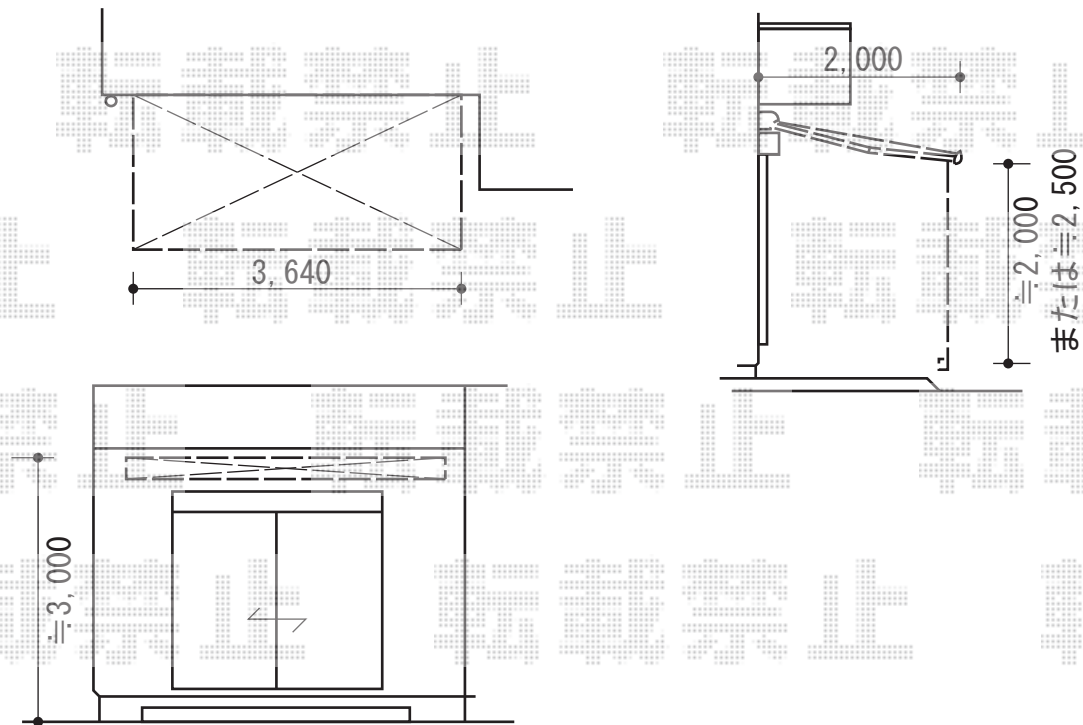

彩風CR型 手動式

トステム 彩風CR型 手動式

間口= 3,640mm ※スクリーンは

出幅= 2,000mm

本体色： シャイングレー

キャンバス色： 熱線遮断(ライトベージュS)

駆動： 手動式/外観左駆動

クランクハンドル： 長さ1,700mm

ベースプレート式： L=4240

現場状況や作図制限により概略図の内容と多少の違いが生じることがございます。
施工時は、現場優先とさせて頂きたく思いますので、お立会い頂き、
最終のご指示のほど、何卒、宜しくお願い致します。

EX-SHOP

[HTTP://WWW.EX-SHOP.NET](http://www.ex-shop.net)

担当： 柘田