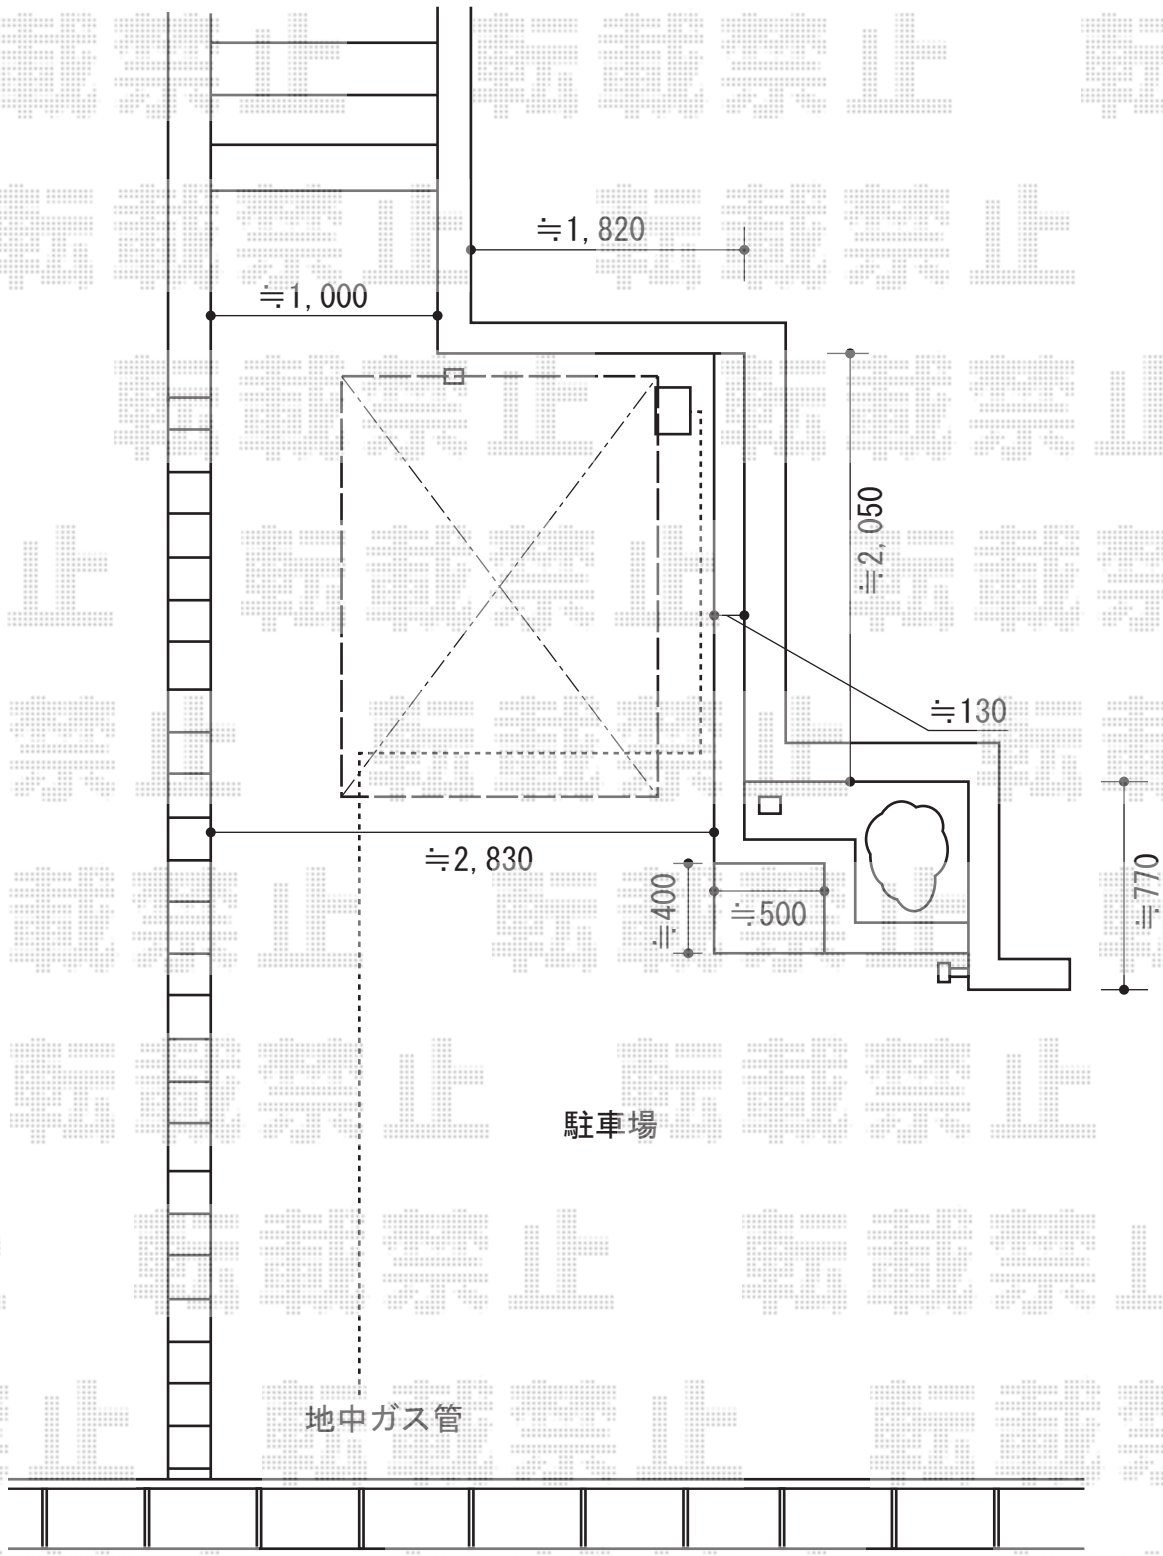

カムフィNex R 積雪～20cm対応

三協アルミ カムフィNex R 積雪～20cm対応  
 幅= 2,017mm  
 奥行= 2,185mm  
 色：アーバングレー  
 屋根材：ポリカーボネート（ブルースモーク）  
 柱仕様：H19（有効高 約1,860mm）

三協アルミ 車止めバーセット 標準タイプ  
 奥行：22用

現場状況や作図制限により概略図の内容と多少の違いが生じることがございます。  
 施工時は、現場優先とさせていただきますので、お立会い頂き、  
 最終のご指示のほど、何卒、宜しくお願い致します。