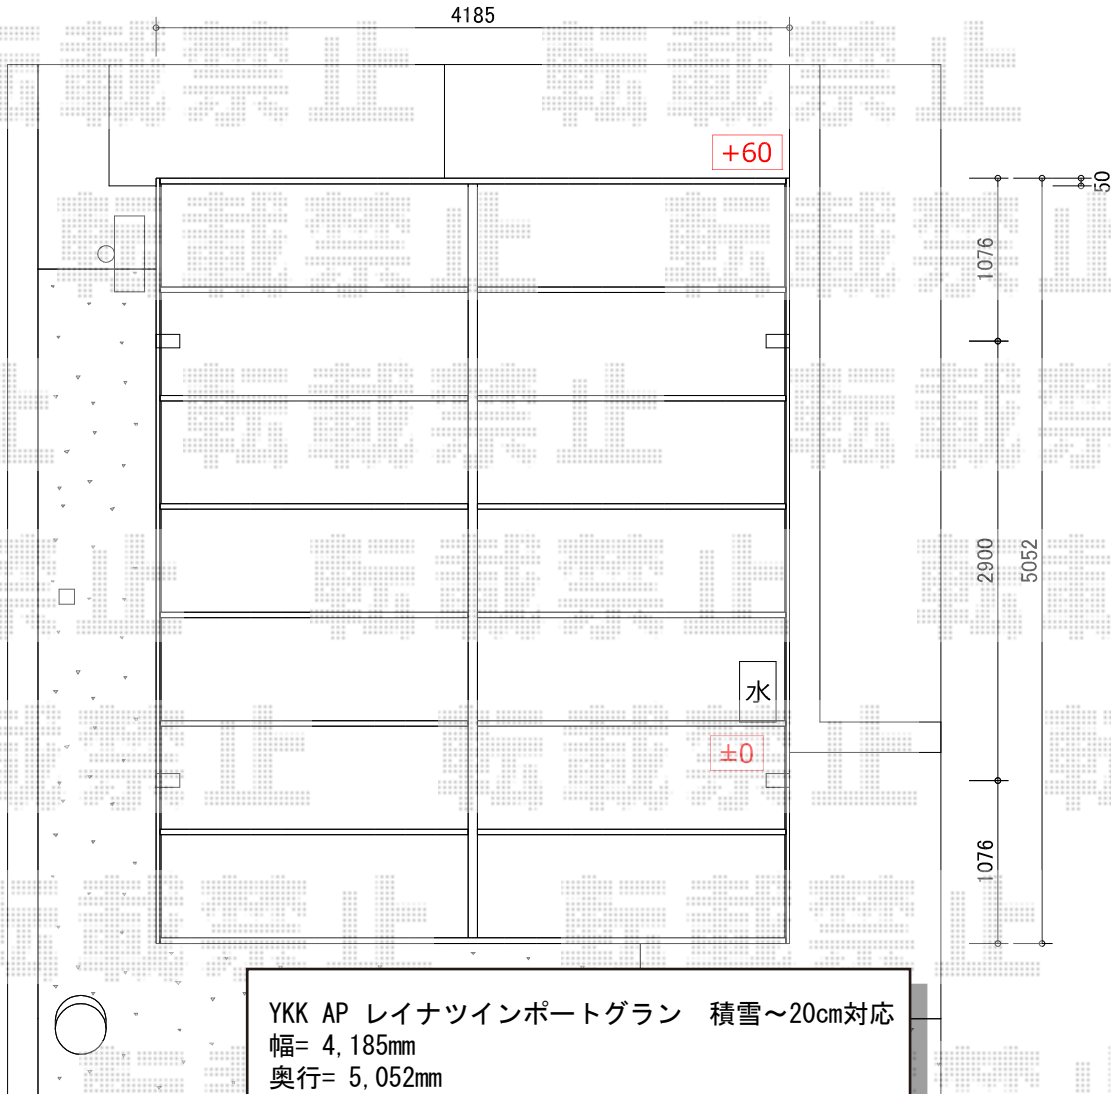

レイナツインポートグラン 積雪～20cm対応

YKK AP レイナツインポートグラン 積雪～20cm対応
幅= 4,185mm
奥行= 5,052mm
色：プラチナステン
屋根材：ポリカーボネート（トーマイマット）
柱仕様：ハイロング柱仕様（有効高 約2,800mm）
オプション：屋根ふき材補強部品（2セット）

現場状況や作図制限により概略図の内容と多少の違いが生じることがございます。
施工時は、現場優先とさせていただきますので、お立会い頂き、
最終のご指示のほど、何卒、宜しくお願い致します。