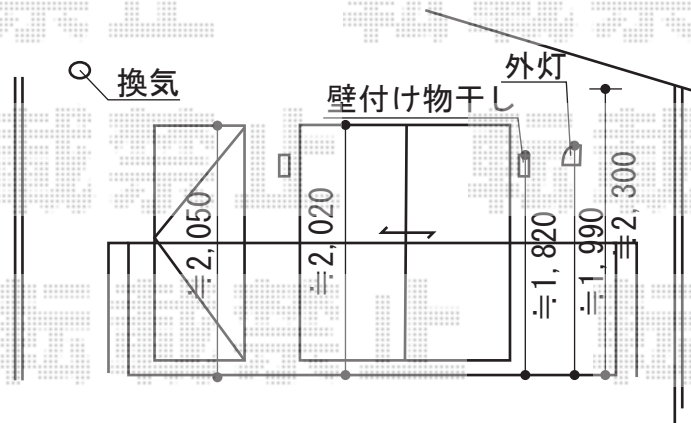

パワーアルファ F型 屋根タイプ 単体 積雪～30cm対応

トステム パワーアルファ F型 屋根タイプ 単体 積雪～30cm対応
 間口= 関東間2.0間 (柱芯々3,650mm 屋根幅3,840mm)
 出幅= 5尺 (1,485mm)
 色: シヤイングレー
 屋根材: ポリカーボネート (クリアマット・すりガラス調)
 柱仕様: 出幅自在桁タイプ (柱2本)
 施工方法: 上止め仕様
 柱固定部品仕様: 中間用
 オプション: 吊り下げ物干し 標準 2本入

現場状況や作図制限により概略図の内容と多少の違いが生じることがございます。
 施工時は、現場優先とさせて頂きたく思いますので、お立会い頂き、
 最終のご指示のほど、何卒、宜しくお願い致します。

EX-SHOP
 HTTP://WWW.EX-SHOP.NET
 担当: 栞田