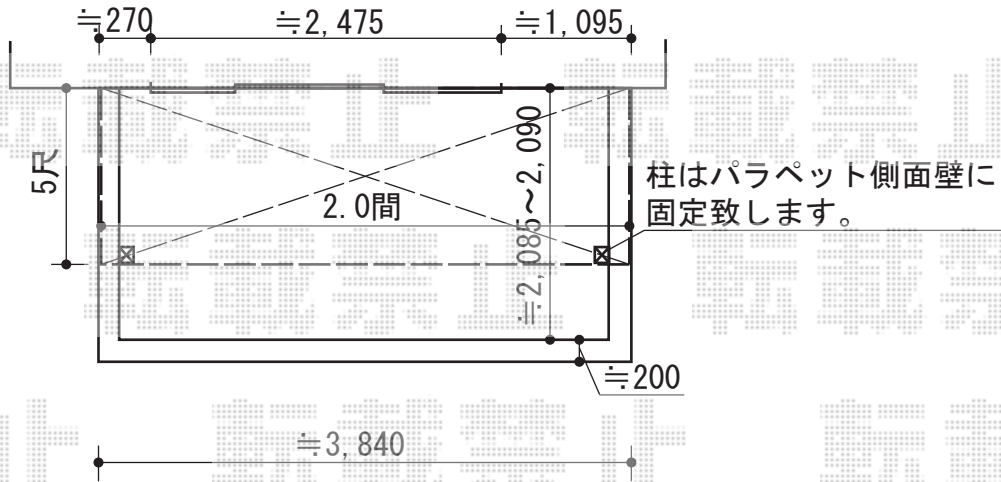

パワーアルファ F型 屋根タイプ 単体 積雪～30cm対応

トステム パワーアルファ F型 屋根タイプ 単体 積雪～30cm対応
 間口= 関東間2.0間 (柱芯々3,650mm 屋根幅3,840mm)
 出幅= 5尺 (1,485mm)
 色: シヤイングレー
 屋根材: ポリカーボネート (クリアマット・すりガラス調)
 柱仕様: 出幅自在桁タイプ (柱2本)
 施工方法: 上止め仕様
 柱固定部品仕様: 中間用
 オプション: 吊り下げ物干し 標準 2本入

現場状況や作図制限により概略図の内容と多少の違いが生じることがございます。
 施工時は、現場優先とさせて頂きたく思いますので、お立会い頂き、
 最終のご指示のほど、何卒、宜しくお願い致します。

EX-SHOP
 HTTP://WWW.EX-SHOP.NET
 担当: 栞田