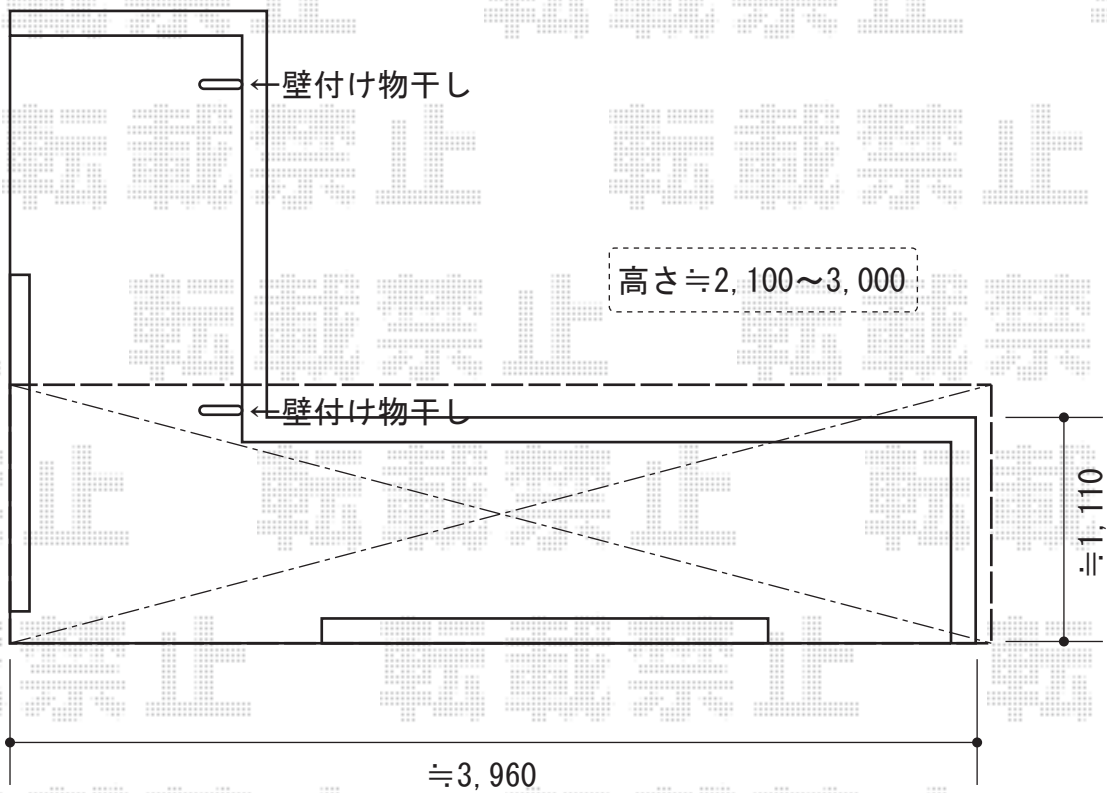

ライザーテラスII F型 ルーフタイプ 単体 積雪~20cm対応

トステム 【2階】ライザーテラスII F型 ルーフタイプ 単体 積雪~20cm対応  
間口=メーター4000 (方杖芯々4,020mm 屋根幅4,020mm)  
出幅=4尺 (1,185mm)  
色: ナチュラルシルバー  
屋根材: ポリカーボネート (クリアマット・すりガラス調)  
柱仕様: 柱無しタイプ  
施工方法: 上止め仕様